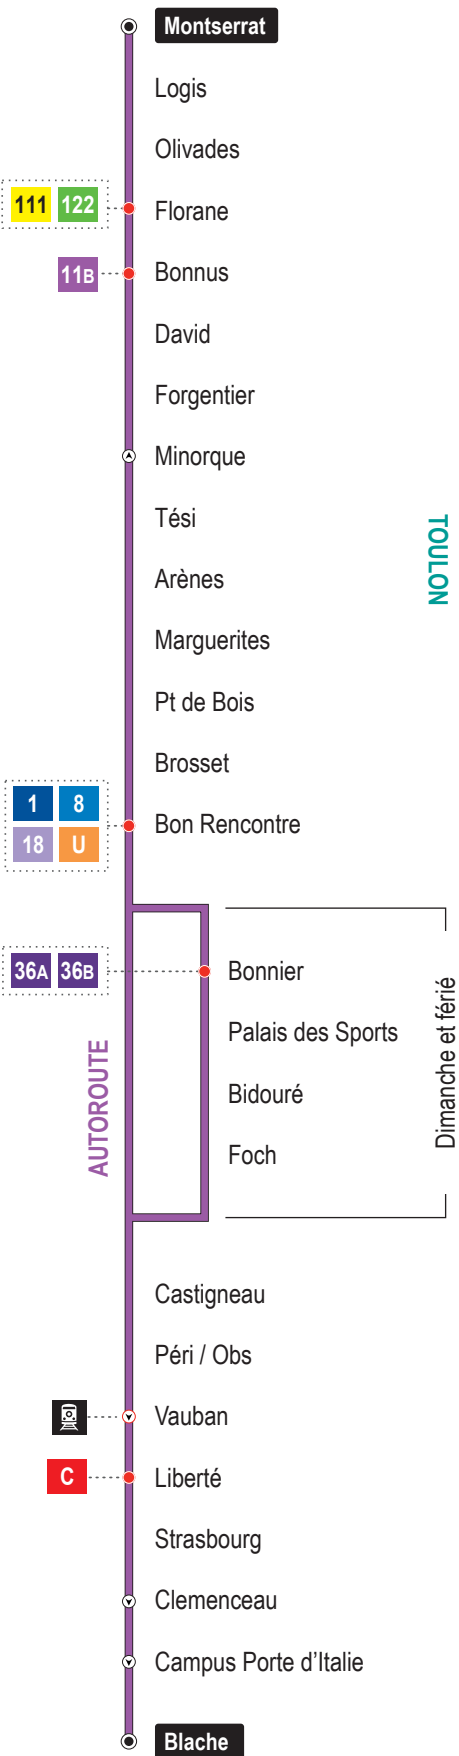

Montserrat	15:55	16:25	16:55	17:25	17:55	18:25	18:55	19:25													
Bonbus	15:59	16:29	16:59	17:29	17:59	18:29	18:59	19:27													
Arènes	16:03	16:33	17:03	17:33	18:03	18:33	19:03	19:31													
Bon Rencontre	16:07	16:37	17:07	17:37	18:07	18:37	19:07	19:35													
Castigneau	16:11	16:41	17:11	17:41	18:11	18:41	19:11	19:39													
Liberté	16:14	16:44	17:14	17:44	18:14	18:44	19:14	19:42													
Blache	16:20	16:50	17:20	17:50	18:20	18:50	19:19	19:47													

LÉGEN
DES

En semaine : direct autoroute
Le Dimanche & jour férié : passe par le Pont du Las

Les + de la ligne

- Relie les quartiers ouest de Toulon à son centre-ville
- Dessert le Lycée Bonaparte

C Correspondances lignes : 1 - 3 - 6 - 8 - 9 - 10 - 11B - 15 - 18 - 19 - 20 - 23 - 29 - 36A/B - 39 - 40 - 70 - 102 - 103 - 191

11

Blache
→ Montserrat

SEMAINE - du lundi au vendredi

Blache	05:30	06:00	06:25	06:55	07:25	07:55	08:25	08:55	09:25	09:55	10:25	10:55	11:25	11:55	12:25	12:55	13:25	13:55	14:25	14:55
Liberté	05:32	06:02	06:27	06:57	07:28	07:58	08:28	08:58	09:28	09:58	10:28	10:58	11:28	11:58	12:28	12:58	13:28	13:58	14:27	14:57
Castigneau	05:34	06:04	06:29	06:59	07:30	08:00	08:30	09:00	09:30	10:00	10:30	11:00	11:30	12:00	12:30	13:00	13:30	14:00	14:29	14:59
Bon Rencontre	05:37	06:07	06:32	07:02	07:33	08:03	08:33	09:04	09:34	10:04	10:34	11:04	11:34	12:04	12:34	13:04	13:34	14:04	14:33	15:03
Arènes	05:41	06:11	06:36	07:07	07:38	08:08	08:38	09:09	09:39	10:09	10:39	11:09	11:39	12:09	12:39	13:09	13:39	14:09	14:38	15:08
Bonnus	05:44	06:14	06:39	07:12	07:43	08:13	08:43	09:14	09:44	10:14	10:44	11:14	11:44	12:14	12:44	13:14	13:44	14:14	14:43	15:13
Montserrat	05:50	06:20	06:45	07:18	07:49	08:19	08:49	09:20	09:50	10:20	10:50	11:20	11:50	12:20	12:50	13:20	13:50	14:20	14:49	15:19