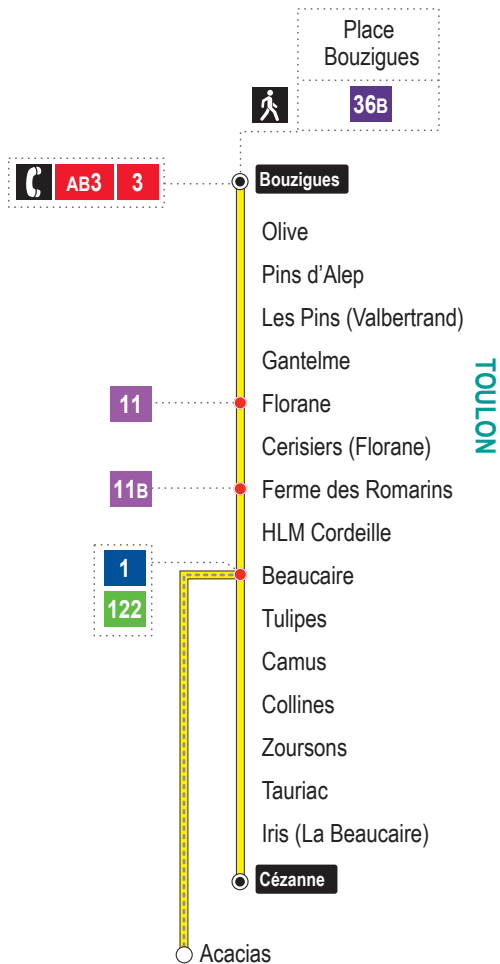

Station Maritime
Quai Cronstadt à Toulon

Agence La Seyne
12 quai Saturnin Fabre à La Seyne-sur-Mer

Accueil Hyères
Ronde du Park Hôtel (Office Tourisme)
Av de Belgique à Hyères-Les-Palmiers

Maison de la Mobilité
34 rue d'Alger à Toulon

Un numéro à votre service
04 94 03 87 03

Toute l'information et les
horaires en temps réel

reseau**mistral**.com

ÉTÉ

du 11 juillet au 28 août 2022

111

Bouzigues
<> Cézanne

HOR AIRES

Édition Juillet 2022

reseau**mistral**

MÉTROPOLE
TOULON PROVENCE MÉDITERRANÉE

Les + de la ligne

- Relie les 4 Ch. des Routes vers Les Maisons de Cézanne
- Dessert la piscine et le Collège Pins d'Alep, La Cordeille, la Ferme des Romarins, la Beaucaire

111

Cézanne → Bouzigues

SEMAINE - du lundi au samedi

Cézanne (La Beaucaire)	06:45	07:20	08:00	08:40	09:25	10:10	11:00	11:50	12:30	13:10	13:50	14:30	15:10	15:50	16:50	17:30	18:10	18:50	19:30
Beaucaire	06:48	07:23	08:03	08:43	09:28	10:13	11:03	11:53	12:33	13:13	13:53	14:33	15:13	15:53	16:53	17:33	18:13	18:53	19:33
Acacias	-	07:25	08:05	-	-	-	-	-	12:35	-	-	14:35	-	15:55	16:55	17:35	-	18:55	-
Ferme des Romarins	06:50	07:28	08:08	08:45	09:30	10:15	11:05	11:55	12:38	13:15	13:55	14:38	15:15	15:58	16:58	17:38	18:15	18:58	19:35
Bouzigues	06:55	07:33	08:13	08:50	09:35	10:20	11:10	12:00	12:43	13:20	14:00	14:43	15:20	16:03	17:03	17:43	18:20	19:03	19:40