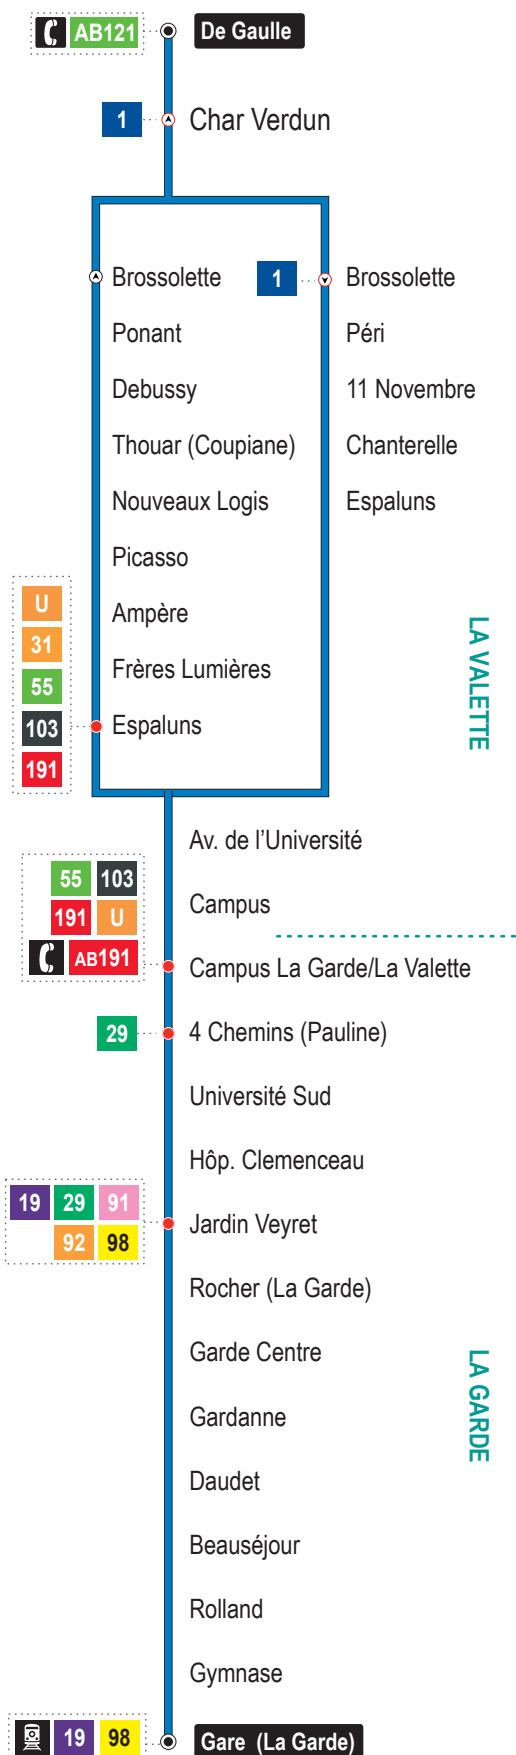

Gare (La Garde)	10:45	11:05	11:25	11:45	12:05	12:30	13:00	13:30	14:00	14:30	15:00	15:30
Hôp.Clémenceau	10:55	11:15	11:35	11:55	12:15	12:40	13:10	13:40	14:10	14:40	15:10	15:40
Campus La Garde/La Valette	10:59	11:19	11:39	11:59	12:19	12:44	13:14	13:44	14:14	14:44	15:15	15:45
11 Novembre	11:07	11:27	-	12:07	12:27	-	13:22	-	14:22	-	15:24	-
Thouar (Coupiane)	-	-	11:48	-	-	12:53	-	13:53	-	14:53	-	15:54
De Gaulle	11:10	11:30	11:52	12:10	12:30	12:57	13:25	13:57	14:25	14:57	15:27	15:58

Gare (La Garde)	16:00	16:30	17:00	17:30	18:00	18:30	19:00	19:30	20:00
Hôp.Clémenceau	16:10	16:40	17:10	17:40	18:10	18:40	19:09	19:39	20:09
Campus La Garde/La Valette	16:15	16:45	17:15	17:45	18:15	18:45	19:14	19:44	20:14
11 Novembre	16:24	-	17:24	-	18:24	-	19:22	-	20:22
Thouar (Coupiane)	-	16:54	-	17:54	-	18:53	-	19:51	-
De Gaulle	16:27	16:58	17:27	17:59	18:27	18:57	19:25	19:55	20:25

ÉTÉ

du 11 juillet au 28 août 2022

129

Gare (La Garde)
<> De Gaulle (La Valette)

HORAIRES

Édition juillet 2022

LÉGEN
DES

La ligne ne fonctionne pas le Dimanche & jour férié

reseaumistral

MÉTROPOLE
TOULON PROVENCE MÉDITERRANÉE

Les + de la ligne

- Relie La Valette à La Garde (par la Coupiane ou l'av. du 11 Novembre)
- Dessert le campus La Garde/La Valette, les centres commerciaux, le Lycée du Coudon.