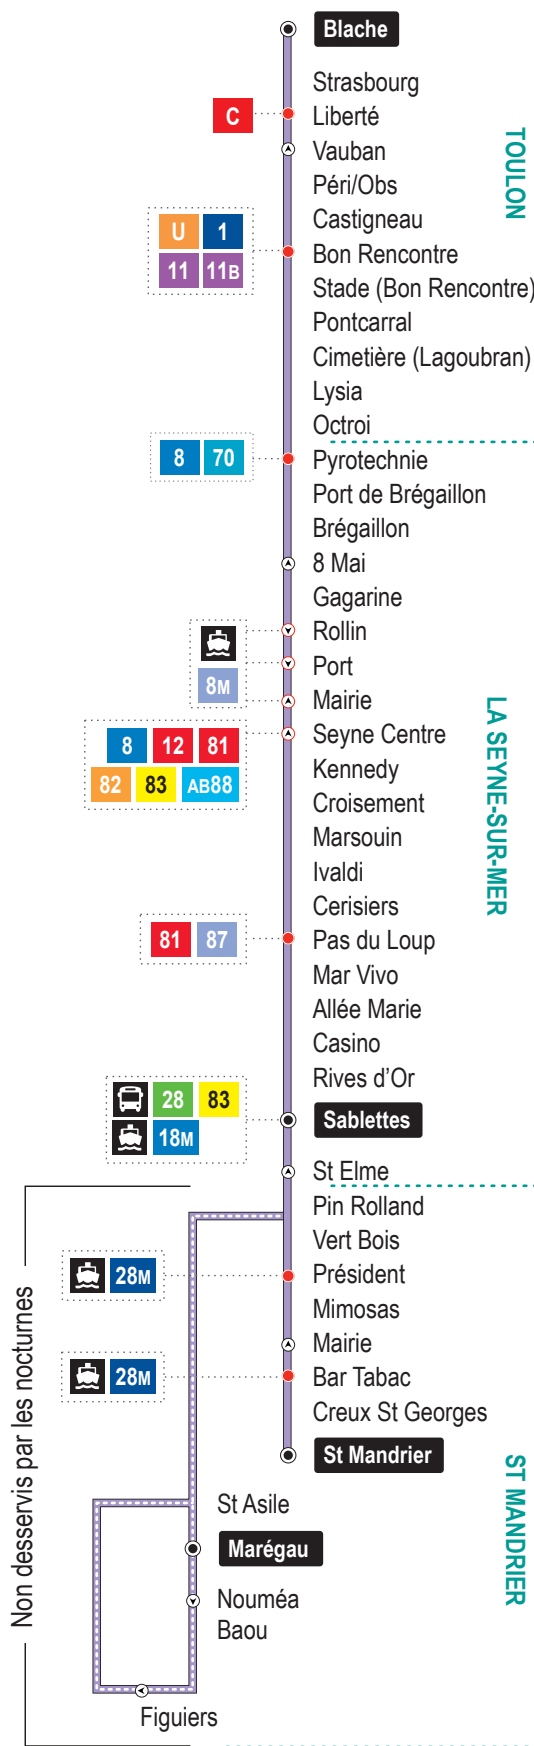

Blache	13:45	14:05	14:25	14:45	15:05	15:25	15:45	16:05	16:25	16:45	17:05	17:25	17:45	18:05	18:25	18:45	18:55	19:05	19:25	19:45	20:00	20:20
Liberté	13:49	14:09	14:29	14:49	15:09	15:29	15:49	16:09	16:29	16:49	17:09	17:29	17:49	18:09	18:29	18:49	18:59	19:09	19:29	19:49	20:04	20:24
Bon Rencontre	13:54	14:14	14:34	14:54	15:14	15:34	15:54	16:14	16:34	16:54	17:14	17:34	17:54	18:14	18:34	18:54	19:04	19:14	19:34	19:54	20:09	20:29
Port (La Seyne)	14:06	14:28	14:48	15:08	15:28	15:48	16:08	16:28	16:48	17:08	17:28	17:48	18:08	18:28	18:48	19:08	19:18	19:28	19:48	20:08	20:21	20:41
Sablottes	14:18	14:40	15:00	15:20	15:40	16:00	16:20	16:40	17:00	17:20	17:40	18:00	18:20	18:40	19:00	19:20	19:30	19:40	20:00	20:18	20:31	20:51
Marégau	-	-	-	-	-	-	-	-	-	-	-	-	-	-	-	-	-	19:46	-	-	-	20:57
St Mandrier	-	-	-	-	-	-	-	-	-	-	-	-	-	-	-	-	-	20:01	-	-	-	-

Blache	-	-	-	-	-	-	-	-	-	-	-	-	-	-	-	-	-	-	-	-	-	-	-
Liberté	20:45	21:10	21:40	22:10	22:40	23:10	23:40	00:10	00:40	01:10	-	-	-	-	-	-	-	-	-	-	-	-	-
Bon Rencontre	20:50	21:15	21:45	22:14	22:44	23:14	23:44	00:14	00:44	01:14	-	-	-	-	-	-	-	-	-	-	-	-	-
Port (La Seyne)	21:02	21:27	21:57	22:25	22:55	23:25	23:55	00:25	00:55	01:25	-	-	-	-	-	-	-	-	-	-	-	-	-
Sablottes	21:12	21:38	22:08	22:36	23:06	23:36	00:06	00:36	01:06	01:36	-	-	-	-	-	-	-	-	-	-	-	-	-
Marégau	-	-	-	-	-	-	-	-	-	-	-	-	-	-	-	-	-	-	-	-	-	-	-
St Mandrier	-	-	-	-	-	-	-	-	-	-	-	-	-	-	-	-	-	-	-	-	-	-	-

C Correspondances lignes : 1 - 3 - 6 - 8 - 9 - 10 - 11 - 11B
15 - 19 - 20 - 23 - 29 - 36 - 39 - 40 - 70 - 102 - 103 - 191

LÉGENDES

N = Nocturne : Fonctionne uniquement le Jeudi, Vendredi et Samedi

Nota : La ligne ne fonctionne pas le Dimanche & jour férié - Reportez vous aux horaires de la ligne 8 (prolongée Marégau le Dimanche)