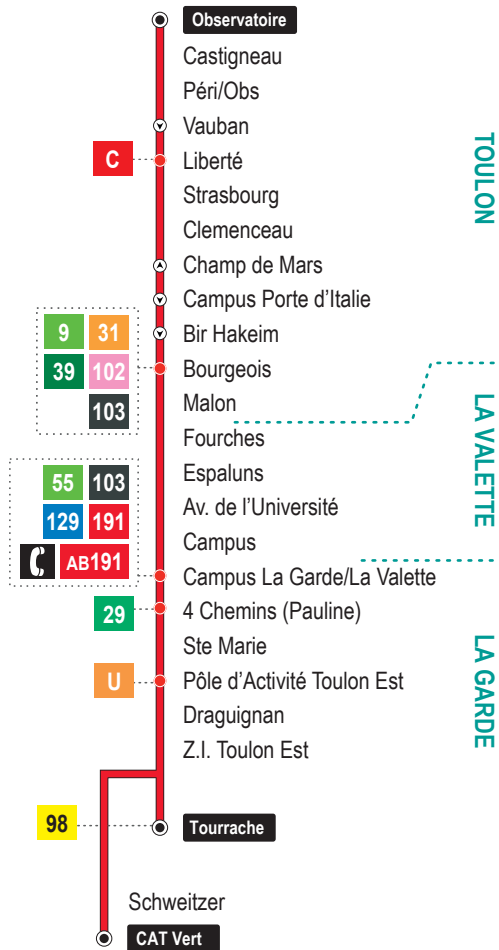

Maison de la Mobilité
34 rue d'Alger à Toulon

Un numéro à votre service
04 94 03 87 03

Toute l'information et les
horaires en temps réel

reseau mistral.com

ÉTÉ

du 11 juillet au 28 août 2022

191

Observatoire (Toulon) <>
Campus La Garde/La Valette
- ZI/Tourrache - CAT Vert

HOR AIRES

reseau mistral

MÉTROPOLE
TOULON PROVENCE MÉDITERRANÉE

C Correspondances lignes : 1 - 3 - 6 - 8 - 9 - 10 - 11 - 11B
15 - 18 - 19 - 20 - 23 - 29 - 36 - 39 - 40 - 70 - 102 - 103

Les + de la ligne

- Relie Toulon et son centre-ville à la ZI Toulon/Est
- Dessert le campus La Garde/La Valette, les centres commerciaux et la Grande Tourrache

191

CAT vert/ZI/Tourrache/Campus La Garde/La Valette → Observatoire (Toulon)

SEMAINE - du lundi au vendredi

Tourrache	-	08:10	09:30	10:50	12:10	13:25	-	14:50	16:10	17:40	19:10
CAT Vert	06:50	-	-	-	-	-	14:05	-	-	-	-
ZI Toulon Est	06:58	08:12	09:33	10:53	12:13	13:28	14:13	14:53	16:13	17:43	19:13
Campus La Garde/La Valette	07:03	08:17	09:38	10:58	12:18	13:33	14:18	14:58	16:18	17:48	19:18
Malon	07:17	08:33	09:53	11:13	12:33	13:48	14:32	15:12	16:35	18:04	19:32
Observatoire	07:28	08:44	10:05	11:25	12:45	14:00	14:45	15:25	16:48	18:17	19:43

SAMEDI

Tourrache	06:50	08:10	09:30	10:50	12:10	13:35	15:00	16:25	17:50	19:10
ZI Toulon Est	06:52	08:12	09:32	10:53	12:13	13:38	15:03	16:28	17:53	19:13
Campus La Garde/La Valette	06:56	08:16	09:36	10:57	12:17	13:42	15:07	16:32	17:57	19:17
Malon	07:07	08:28	09:48	11:10	12:31	13:56	15:20	16:45	18:10	19:29
Observatoire	07:16	08:37	09:57	11:20	12:42	14:07	15:31	16:57	18:22	19:41