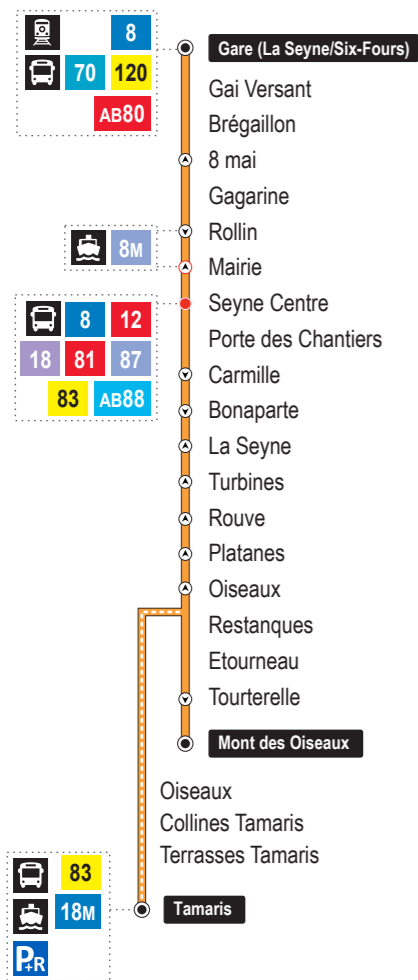

LÉGEN
DES

La ligne ne fonctionne pas le Dimanche & jour férié

© 07/2022 - SUNMADE.FR

ÉTÉ

du 11 juillet au 28 août 2022

Accueil commercial

Gare routière (rez-de-chaussée)
Bd de Tessé à Toulon

Station Maritime
Quai Cronstadt à Toulon

Toute l'information et les
horaires en temps réel

reseaumistral.com

reseaumistral

MÉTROPOLE
TOULON PROVENCE MÉDITERRANÉE

Édition juillet 2022

LA SEYNE-SUR-MER

Les + de la ligne

- Liaison vers Tamaris avec le bateau-bus 18M
- Desserte de la gare, du centre-ville et du Mont des Oiseaux

82

Gare (La Seyne/Six-Fours) → Mont des Oiseaux/Tamaris

SEMAINE - du lundi au vendredi

Gare (La Seyne/Six-Fours)	06:10	06:40	07:05	07:40	08:05	08:35	09:10	09:40	10:10	10:40	11:10	11:40	12:10	12:40	13:10	13:35	14:10	14:40	15:10	15:40	16:10	16:35	17:05	17:40	18:10	18:40	19:10	19:40	20:05
Seyne Centre	06:17	06:47	07:14	07:49	08:14	08:44	09:19	09:49	10:19	10:49	11:19	11:49	12:19	12:49	13:19	13:44	14:19	14:49	15:19	15:53	16:23	16:48	17:18	17:53	18:23	18:53	19:19	19:49	20:14
Mont des Oiseaux	06:22	06:52	07:20	07:55	08:20	08:50	09:25	09:55	10:25	10:55	11:25	11:55	12:25	12:55	13:25	13:50	14:25	14:55	15:25	15:59	16:29	16:54	17:24	17:59	18:29	18:59	19:24	19:55	20:19
Oiseaux	-	-	07:21	-	08:21	08:51	-	-	-	-	-	-	12:26	-	-	13:51	-	-	-	-	-	16:55	17:25	-	-	-	19:25	-	-
Tamaris	-	-	07:26	-	08:26	08:56	-	-	-	-	-	-	12:31	-	-	13:56	-	-	-	-	-	17:00	17:30	-	-	-	19:29	-	-

SAMEDI

Gare (La Seyne/Six-Fours)	06:45	07:45	08:45	09:40	10:25	11:10	11:50	12:45	13:45	14:45	15:45	16:45	17:45	18:45	19:40
Seyne Centre	06:51	07:51	08:53	09:48	10:33	11:18	11:58	12:53	13:53	14:53	15:53	16:53	17:53	18:53	19:48
Mont des Oiseaux	06:57	07:57	09:00	09:55	10:40	11:25	12:05	12:58	13:58	14:58	16:00	17:00	18:00	19:00	19:55