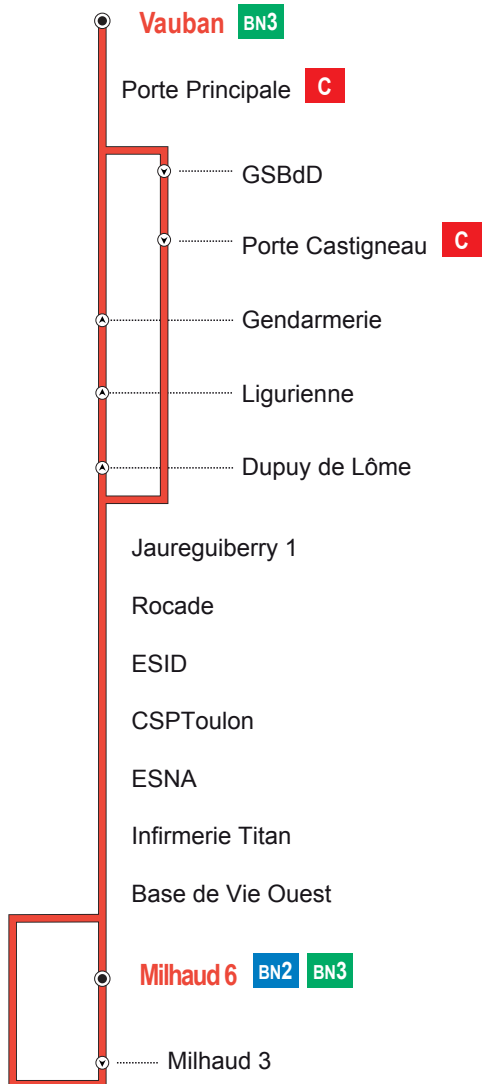

Toute l'information et les
horaires en temps réel

reseaumistral.com

ÉTÉ

du 12 juillet au 29 août 2021

Vauban <> Milhaud

HOR
AIRES

reseaumistral

MÉTROPOLE
TOULON PROVENCE MÉDITERRANÉE

Les + de la ligne

- Liaison avec les bateaux-bus 8M, 18M et 28M
- Correspondance avec les lignes U, 6, 23 et 40 à Préfecture Maritime

BN1

Vauban
→ Milhaud

SEMAINE - du lundi au vendredi

Vauban (Base Navale)	06:15	06:30	06:45	07:00	07:15	07:30	07:45	08:00	08:15	08:30	08:45
Porte Principale	06:16	06:31	06:46	07:01	07:16	07:31	07:46	08:01	08:16	08:31	08:46
GSBdD	06:17	06:32	06:47	07:02	07:17	07:32	07:47	08:02	08:17	08:32	08:47
Porte Castigneau	06:17	06:32	06:47	07:02	07:17	07:32	07:47	08:02	08:17	08:32	08:47
Jauréguiberry 1	06:18	06:33	06:48	07:03	07:18	07:33	07:48	08:03	08:18	08:33	08:48
Rocade	06:19	06:34	06:49	07:04	07:19	07:34	07:49	08:04	08:19	08:34	08:49
ESID	06:21	06:36	06:51	07:06	07:21	07:36	07:51	08:06	08:21	08:36	08:51
CSP Toulon	06:21	06:36	06:51	07:06	07:21	07:36	07:51	08:06	08:21	08:36	08:51
ESNA	06:22	06:37	06:52	07:07	07:22	07:37	07:52	08:07	08:22	08:37	08:52
Infirmierie Titan	06:23	06:38	06:53	07:08	07:23	07:38	07:53	08:08	08:23	08:38	08:53
Base de Vie Ouest	06:23	06:38	06:53	07:08	07:23	07:38	07:53	08:08	08:23	08:38	08:53
Milhaud 6	06:25	06:40	06:55	07:10	07:25	07:40	07:55	08:10	08:25	08:40	08:55