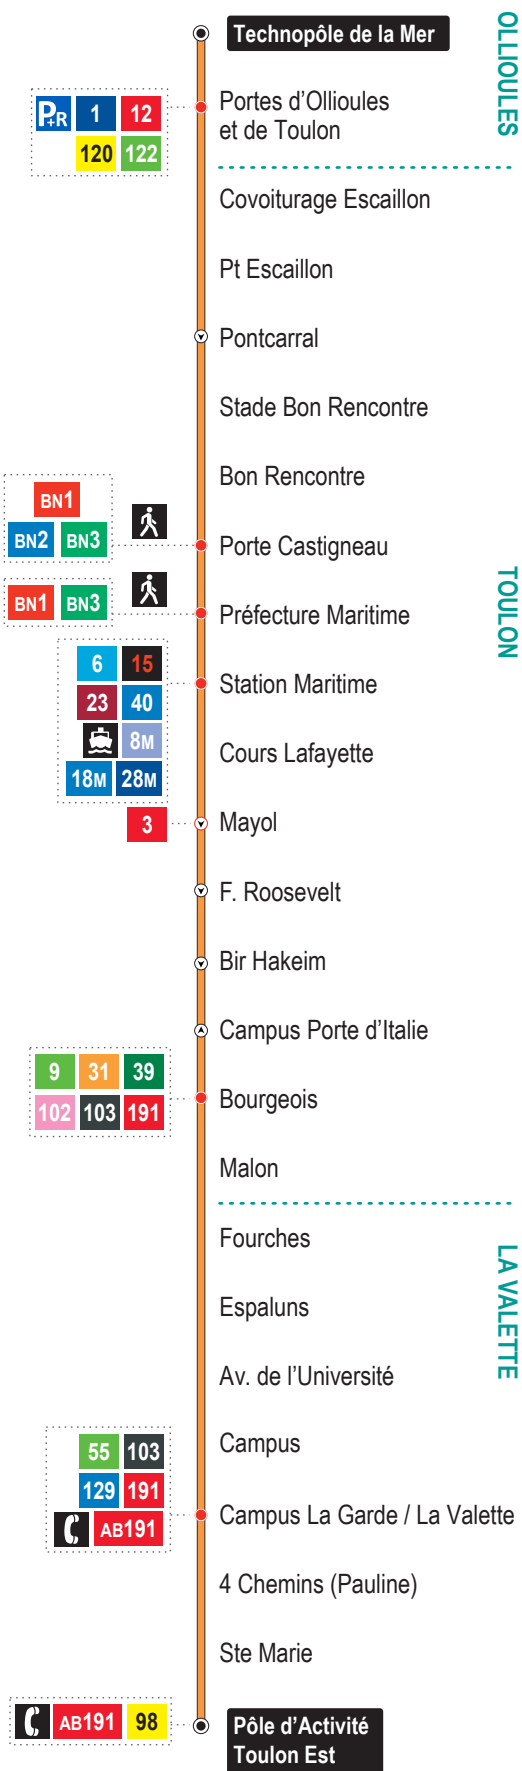

|                                 |       |       |       |       |       |       |       |       |       |       |       |  |  |
|---------------------------------|-------|-------|-------|-------|-------|-------|-------|-------|-------|-------|-------|--|--|
| Portes d'Ollioules et de Toulon | 17:15 | 17:30 | 17:45 | 18:00 | 18:15 | 18:30 | 18:45 | 19:00 | 19:15 | 19:35 | 20:00 |  |  |
| Bon Rencontre                   | 17:21 | 17:36 | 17:51 | 18:06 | 18:21 | 18:36 | 18:51 | 19:06 | 19:21 | 19:41 | 20:06 |  |  |
| Station Maritime                | 17:28 | 17:43 | 17:58 | 18:13 | 18:28 | 18:43 | 18:58 | 19:13 | 19:28 | 19:48 | 20:13 |  |  |
| Bir Hakeim                      | 17:33 | 17:48 | 18:03 | 18:18 | 18:33 | 18:48 | 19:03 | 19:18 | 19:33 | 19:53 | 20:18 |  |  |
| Campus La Garde/La Valette      | 17:47 | 18:02 | 18:17 | 18:32 | 18:46 | 19:01 | 19:16 | 19:31 | 19:46 | 20:06 | 20:31 |  |  |
| Pôle d'Activité Toulon Est      | 17:52 | 18:07 | 18:22 | 18:37 | 18:51 | 19:06 | 19:21 | 19:36 | 19:51 | 20:11 | 20:36 |  |  |

# Les + de la ligne

- Dessert la Technopôle de La Mer, les centres commerciaux et les Campus Porte d'Italie et La Garde/La Valette et le Pôle d'Activité Toulon Est
- Correspondance au P+R Portes d'Ollioules et de Toulon avec les lignes 1, 12, 120 et 122
- Liaison avec les bateaux-bus 8M, 18M et 28M et les lignes Base Navale