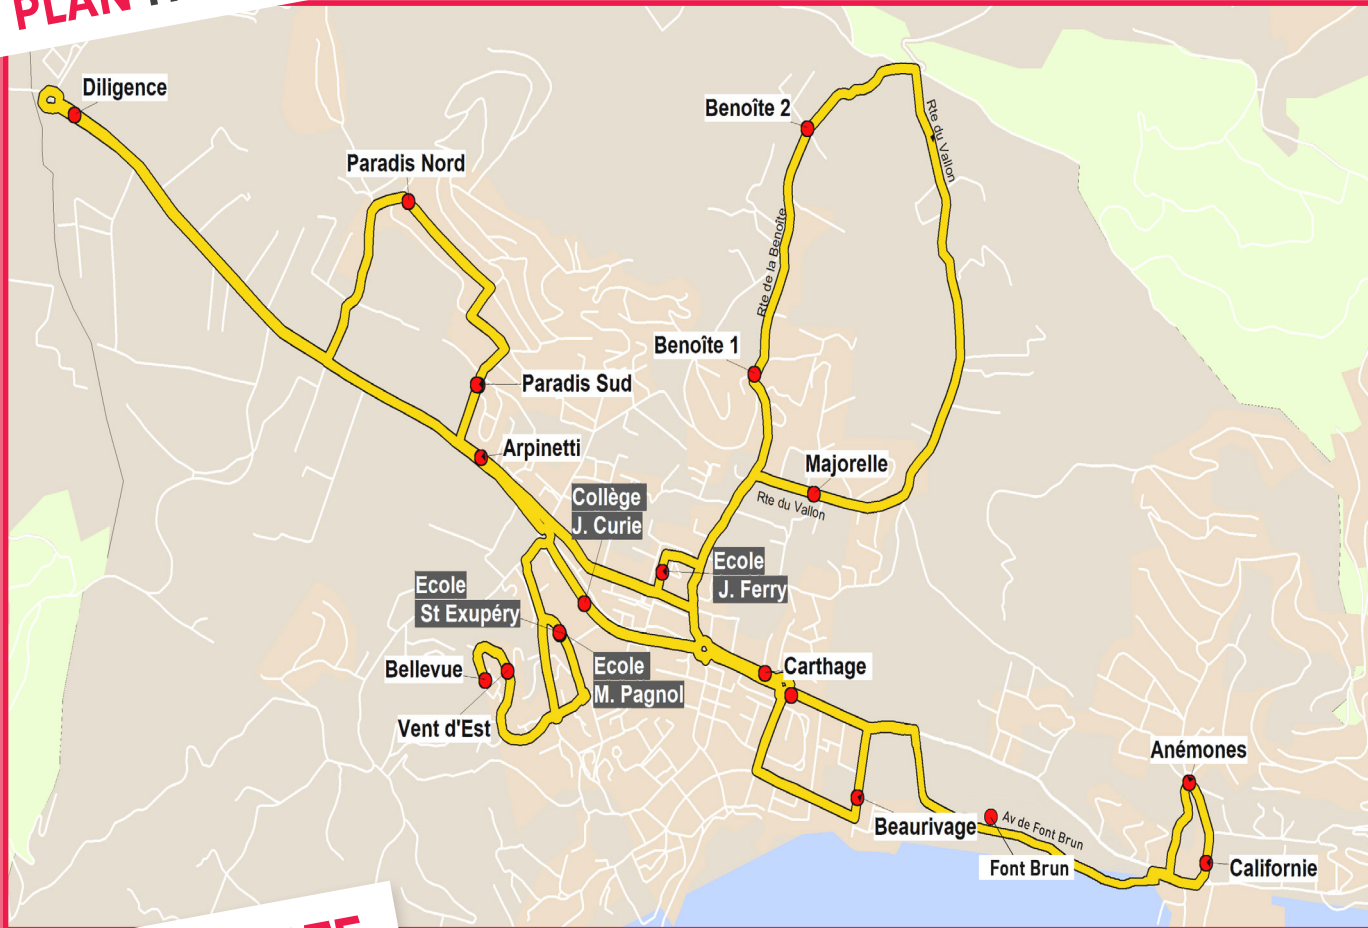

» TRAJET RETOUR Ecoles St Exupéry - M. Pagnol

ARRÊTS	HORAIRES
Ecole M. Pagnol	16h30
Ecole St Exupéry	16h40
Vent d'Est	16h45
Bellevue	16h47
Diligence	16h50
Paradis Nord	16h53
Paradis Sud	16h57
Majorelle	17h03
Benoite 2	17h07
Benoite 1	17h10
Carthage	17h17
Beau Rivage	17h19
Font Brun	17h21
Ecole M.Pagnol	17h31

LES HORAIRES

JOURS DE FONCTIONNEMENT :
lundi, mardi, jeudi et vendredi
en période scolaire

**ACCOMPAGNEMENT À BORD DU CAR
PENDANT LE TRAJET**

Ecoles J. Ferry -
M. Pagnol - St Exupéry
(Circuit 2)

2023-2024

MON SERVICE
SCOLAIRE

CA 03
ÉDITION N°3

RD TPM - R.C.S TOULON n°949 156 400 - Juin 2023 - Ne pas jeter sur la voie publique

+DESIGN BY SUNMADE.FR+

ÉDITION DÉCEMBRE 2023

Téléchargez l'application mobile
réseau Mistral pour avoir votre solution
transport toujours en poche !

reseau mistral

MÉTROPOLE
TOULON PROVENCE MÉDITERRANÉE

PLAN ITINÉRAIRE

CA 03

» TRAJET ALLER

Ecoles J. Ferry -
M. Pagnol - St Exupéry

HORAIRES	
ARRÊTS	LMJV
Collège J. Curie	7h50
Californie	7h55
Anémones	7h56
Font Brun	7h58
Beau Rivage	8h00
Carthage	8h02
Paradis Nord	8h06
Albert 1er	8h08
Paradis Sud	8h09
Arpinetti	8h10
L'Europe	8h11
Ecole J. Ferry	8h15
Ecole St Exupéry	8h25
Ecole M. Pagnol	8h30