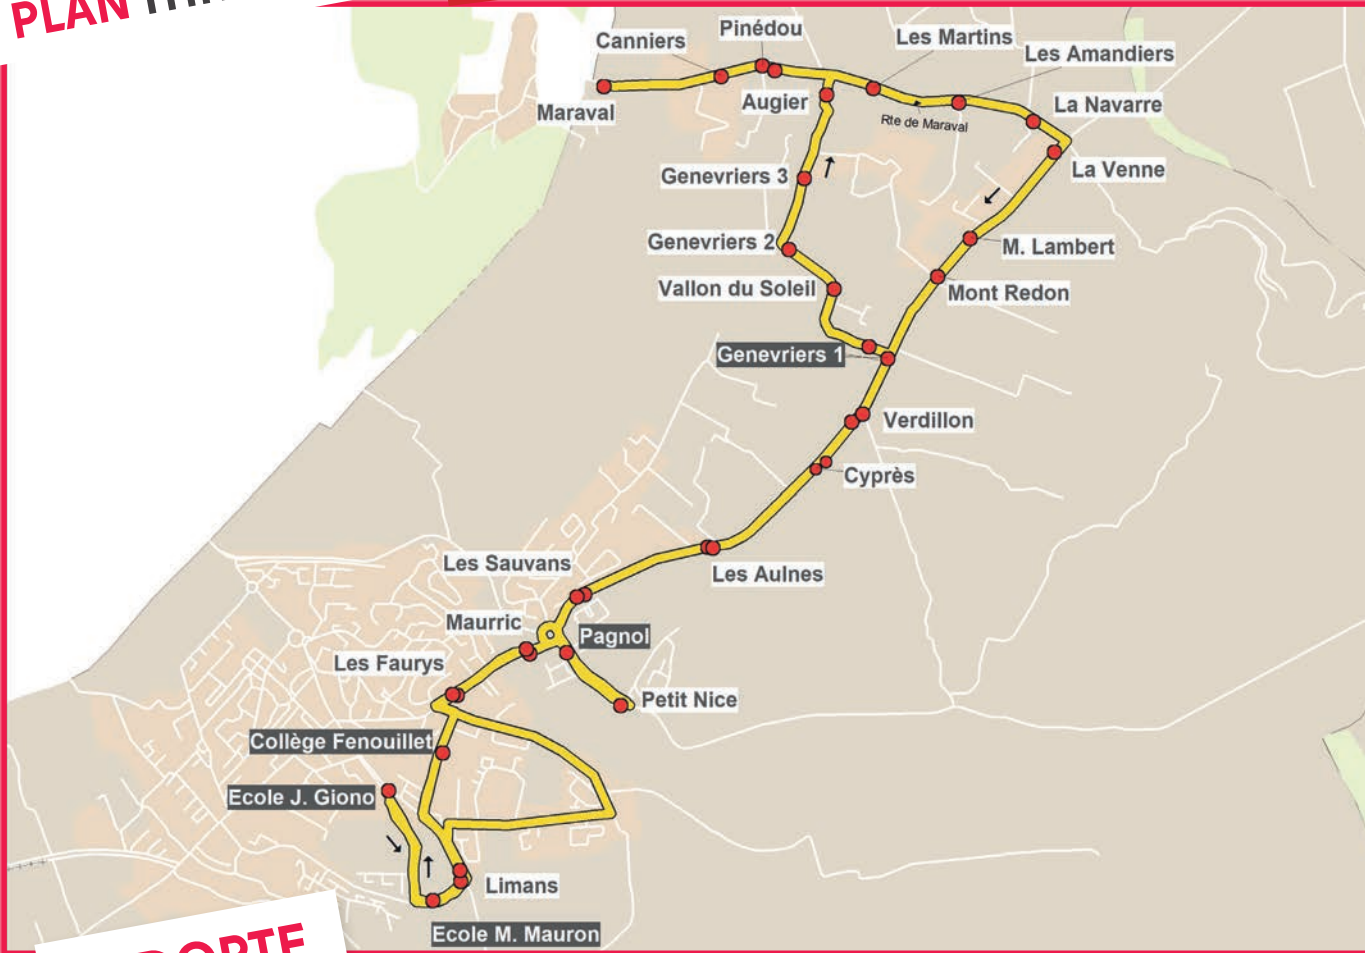

» TRAJET RETOUR

**Coll. Fenouillet - Ecoles
M. Mauron - J. Giono - M. Pagnol
vers Maraval - Col. Fenouillet**

ARRÊTS	HORAIRES
Collège du Fenouillet	16h10
Ecole M. Mauron	16h15
Ecole J. Giono	16h30
Les Faurys	16h35
Maurric	16h37
Pagnol	16h40
(Ecole M. Pagnol)	
Petit Nice	16h42
Les Sauvans	16h43
Les Aulnes	16h44
Cyprès	16h46
Verdillon	16h46
Genévriers 1	16h47
Vallon du Soleil	16h48
Genévriers 2	16h48
Genévriers 3	16h49
Augier	16h50
Pinédou	16h52
Maraval	16h54
Canniers	16h55
Pinédou	16h56
Les Martins	16h57
Les Amandiers	16h57
La Navarre	16h58
La Venne	16h58
M. Lambert	16h59
Mont Redon	17h00
Verdillon	17h01
Cyprès	17h01
Les Aulnes	17h02
Les Sauvans	17h02
Maurric	17h03
Les Faurys	17h04
Collège du Fenouillet	17h05

**Ecoles M. Pagnol - M. Mauron
- J. Giono - Coll. Fenouillet
depuis Genévriers - Maraval**

2026-2027

**MON SERVICE
SCOLAIRE**

CR 01

+DESIGN BY SUNMADE FR+ RD TPM - R.C.S TOULON n°949156400 - Septembre 2026 - Ne pas jeter sur la voie publique

ÉDITION SEPTEMBRE 2026

reseaumistral

Métropole
Toulon Provence
Méditerranée

PLAN ITINÉRAIRE

CR 01

**J'ADOpte
LA BONNE
ATTITUDE**

» TRAJET ALLER

**Genévriers 1 - Maraval
vers Ecoles M. Pagnol -
M. Mauron - J. Giono -
Coll. Fenouillet**

ARRÊTS	HORAIRES
	LMJV
Genévriers 1	07h55
Vallon du Soleil	07h56
Genevriers 2	07h57
Genevriers 3	07h59
Augier	08h00
Pinédou	08h01
Maraval	08h05
Canniers	08h06
Pinédou	08h07
Les Martins	08h08
Les Amandiers	08h09
La Navarre	08h10
La Venne	08h11
M. Lambert	08h12
Mont Redon	08h12
Genevriers 1	08h13
Verdillon	08h13
Cyprès	08h14
Les Aulnes	08h14
Les Sauvans	08h15
Pagnol	08h17
(Ecole M. Pagnol)	
Petit Nice	08h19
Maurric	08h20
Les Faurys	08h21
Collège du Fenouillet	08h23
Limans	08h24
Ecole M. Mauron	08h25
(reprise des élèves pour Giono)	
Ecole J. Giono	08h28