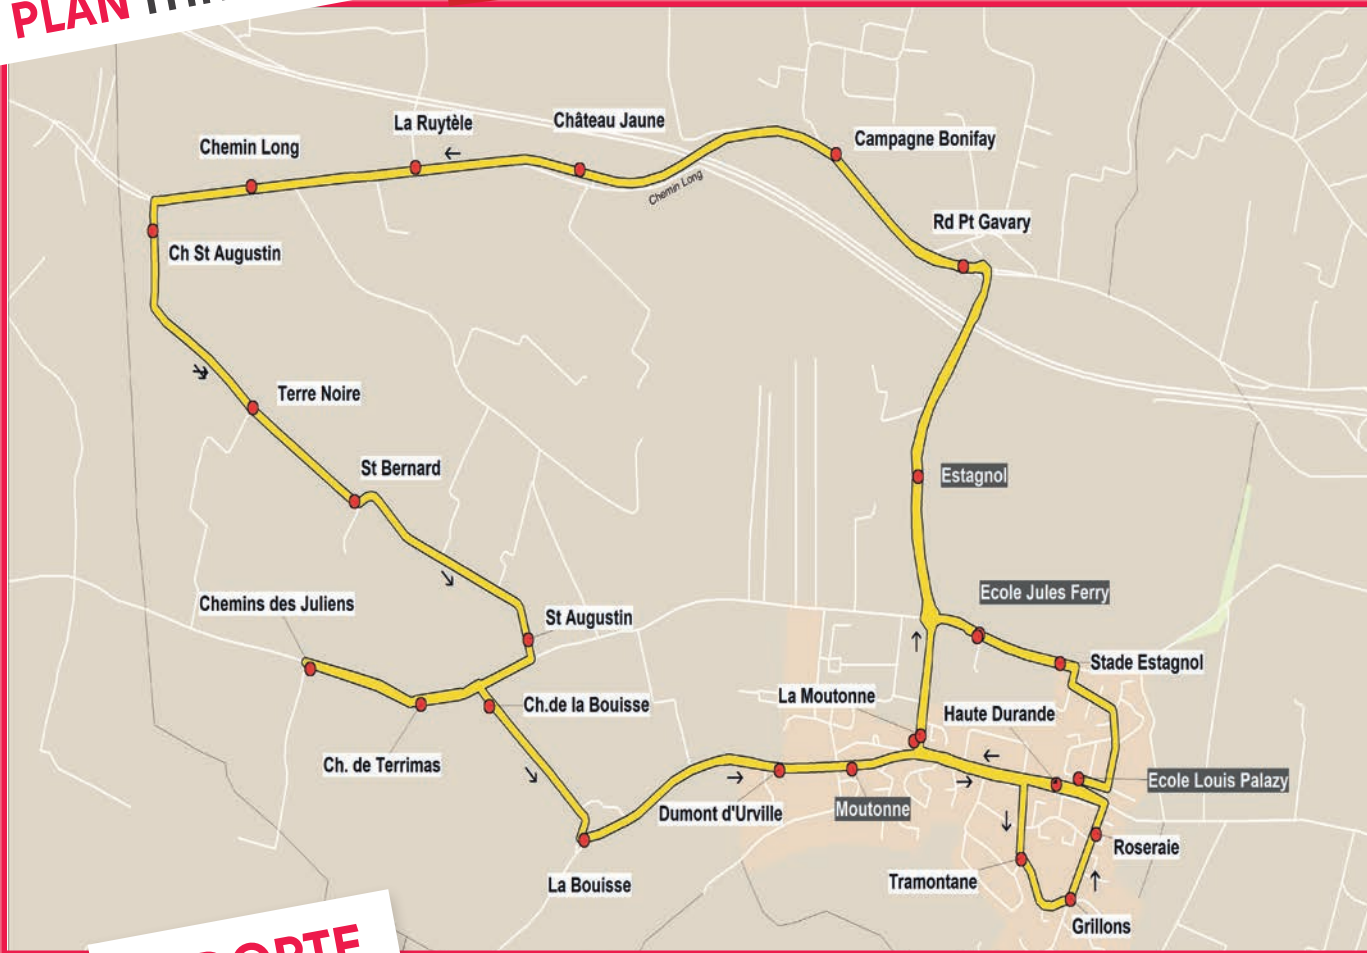

» TRAJET RETOUR

Ecoles J. Ferry -
L. Palazy vers Estagnol -
Ch. Long et Terrimas

ARRÊTS	HORAIRES
Ecole J. Ferry	16h30
Stade Estagnol	16h32
Haute Durande (Ecole L. Palazy)	16h40
Tramontane	16h41
Grillons	16h42
Roseraie	16h43
La Moutonne	16h45
Estagnol	16h47
Rd Pt Gavary	16h49
Campagne Bonifay	16h50
Château Jaune	16h51
La Ruytèle	16h51
Chemin Long	16h52
Ch St Augustin	16h53
Terre Noire	16h54
St Bernard	16h55
St Augustin	16h56
Chemin des Juliens	16h58
Ch. de Terrimas	16h59
Ch. de la Bouisse	17h00
La Bouisse	17h01
Dumont d'Urville	17h02
Moutonne	17h03

Ecoles J. Ferry - L. Palazy
depuis Estagnol -
Ch. Long et Terrimas

2026-2027

MON SERVICE
SCOLAIRE

CR 04

PLAN ITINÉRAIRE

CR 04

**J'ADOPTE
LA BONNE
ATTITUDE**

» TRAJET ALLER

Estagnol - Ch. Long
et Terrimas
vers Ecoles J. Ferry - L. Palazy

HORAIRES	
ARRÊTS	LMJV
Estagnol	07h55
Rd Pt Gavary	07h56
Campagne Bonifay	07h56
Château Jaune	07h57
La Ruytèle	07h57
Chemin Long	07h58
Ch Saint Augustin	07h59
Terre Noire	08h00
St Bernard	08h01
St Augustin	08h02
Chemin des Juliens	08h04
Ch. de Terrimas	08h05
Ch. de La Bouisse	08h06
La Bouisse	08h07
Dumont d'Urville	08h08
Moutonne	08h10
Tramontane	08h12
Grillons	08h13
Roseraie	08h14
Haute Durande	08h16
La Moutonne	08h18
Ecole J. Ferry	08h20
Stade Estagnol	08h22
Ecole L. Palazy	08h25