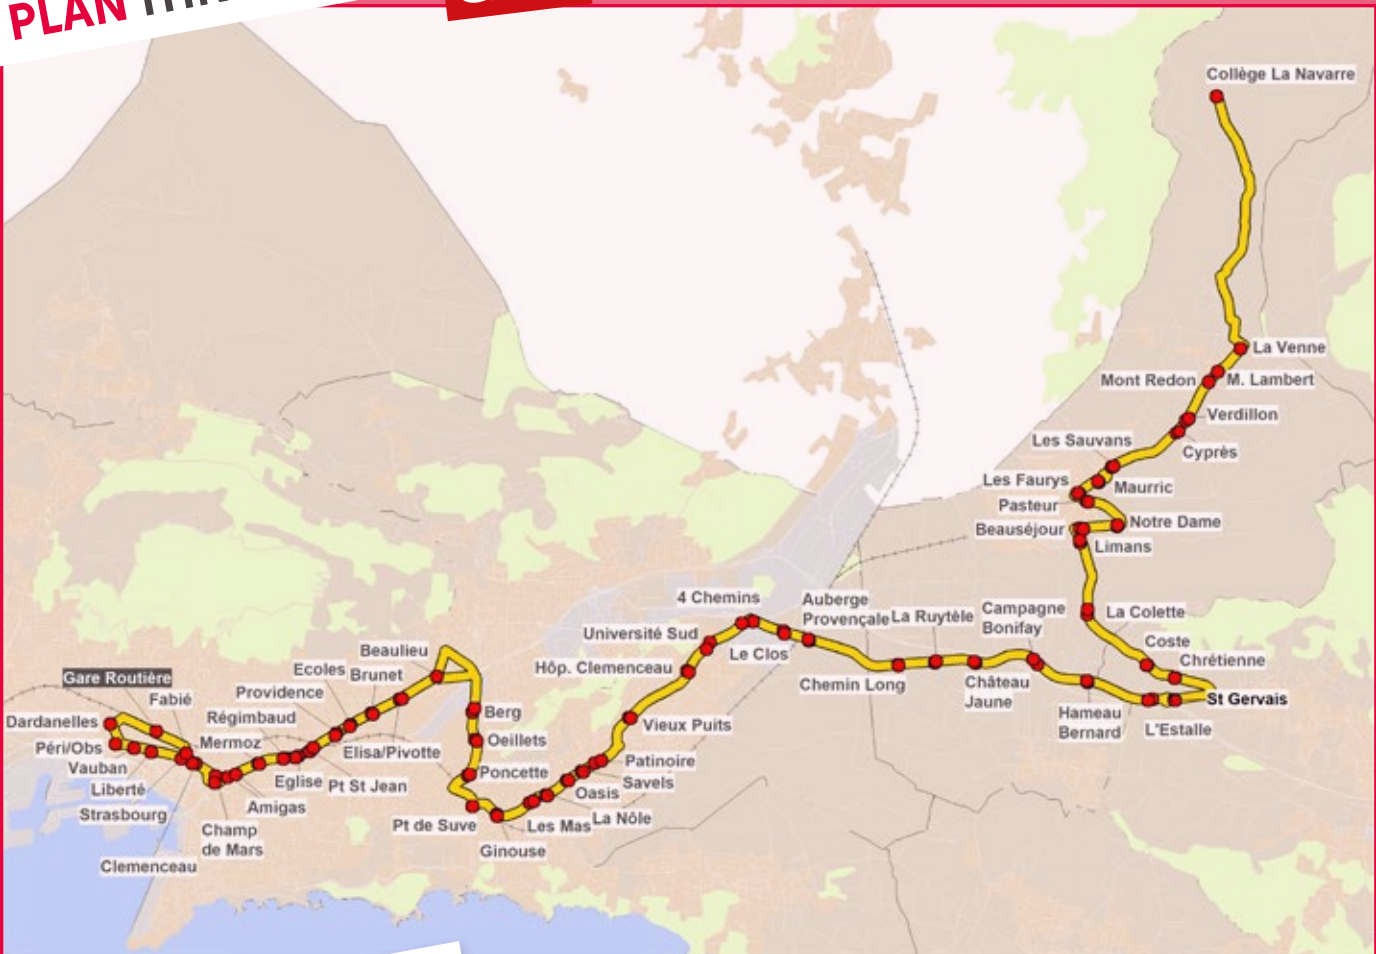

Trajet direct

ARRÊTS	HORAIRES		
	LMJV	mercredi	V
Suite
Hôpital Clémenceau	17h11	14h11	
Vieux Puits	17h12	14h12	
Patinoire	17h13	14h13	
Savels	17h14	14h14	
Oasis	17h15	14h15	
La Nôle	17h16	14h16	
Les Mas	17h17	14h17	
Ginouse	17h18	14h18	
Pt de Suve	17h19	14h19	
Poncette	17h20	14h20	
Œillets	17h21	14h21	
Berg	17h22	14h22	
Beaulieu	17h23	14h23	
Elisa/Pivotte	17h23	14h23	
Brunet	17h24	14h24	
Ecoles	17h25	14h25	
Providence	17h26	14h26	
Pont St Jean	17h27	14h27	
Eglise	17h28	14h28	
Régimbaud	17h29	14h29	
Mermoz	17h30	14h30	
Amigas	17h31	14h31	
Champ de Mars	17h32	14h32	
Clemenceau	17h33	14h33	
Fabié	17h34	14h34	
Gare Routière	17h35	14h35	17h25

Trajet direct (suite)

LES HORAIRES

JOURS DE FONCTIONNEMENT :
lundi, mardi, mercredi, jeudi et vendredi
en période scolaire

Téléchargez l'application mobile
réseau Mistral pour avoir votre solution
transport toujours en poche !

La Navarre
depuis Gare Routière (Toulon)

2023-2024

MON SERVICE
SCOLAIRE

CR 11

RD TPM - R.C.S TOULON n°949 156 400 - Juin 2023 - Ne pas jeter sur la voie publique

+DESIGN BY SUNMADE.FR+

ÉDITION SEPTEMBRE 2023

reseau mistral

MÉTROPOLE
TOULON PROVENCE MÉDITERRANÉE

PLAN ITINÉRAIRE

CR 11

» TRAJET ALLER Gare Routière (Toulon) vers La Navarre

ARRÊTS	HORAIRES		
	Lundi	MmJV	
Gare Routière	07h20	08h25	06h40
Dardanelles	07h21	08h26	06h41
Péri/Obs	07h22	08h27	06h42
Vauban	07h23	08h28	06h43
Liberté	07h24	08h29	06h44
Strasbourg	07h25	08h30	06h45
Clemenceau	07h26	08h31	06h46
Champ de Mars	07h27	08h32	06h47
Amigas	07h28		06h48
Mermoz	07h29		06h49
Régimbaud	07h30		06h50
Eglise	07h31		06h51
Pont St Jean	07h32		06h52
Providence	07h33		06h53
Ecoles	07h34		06h54
Brunet	07h35		06h55
Elisa/Pivotte	07h36		06h56
Beaulieu	07h37		06h57
Berg	07h40		07h00
Oeillet	07h41		07h01
Poncette	07h42		07h02
Pt de Suve	07h43		07h03
Ginouse	07h44		07h04
Les Mas	07h45		07h05
La Nôle	07h46		07h06
Oasis	07h47		07h07
Savels	07h48		07h08
Suite	→	→	→