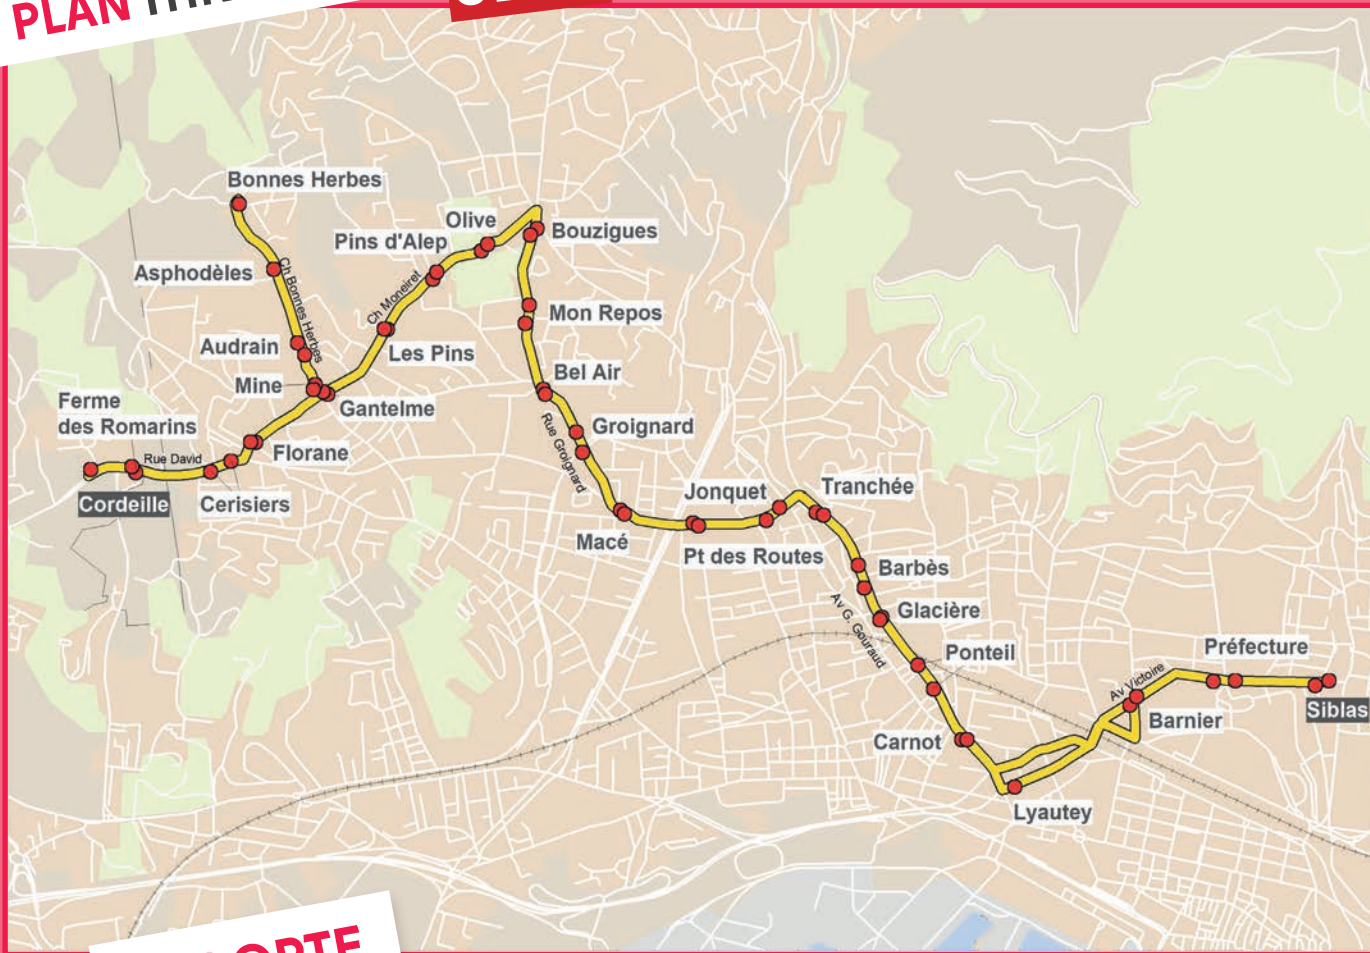

» TRAJET RETOUR
Cordeille
vers Sibras

ARRÊTS	HORAIRES		
	mercredi		LMJV
Cordeille	12h15	15h45	16h55
Ferme des Romarins	12h15	15h45	16h55
Cerisiers	12h16	15h46	16h56
Florane	12h17	15h47	16h57
Mine	12h19	15h49	16h59
Audrain	12h19	15h49	16h59
Asphodèles	12h21	15h51	17h01
Bonnes Herbes	12h23	15h53	17h03
Asphodèles	12h24	15h54	17h04
Audrain	12h24	15h54	17h04
Mine	12h25	15h55	17h05
Gantelme	12h26	15h56	17h06
Les Pins	12h27	15h57	17h07
Pins d'Alep	12h27	15h57	17h07
Olive	12h28	15h58	17h08
Bouzigues	12h28	15h58	17h08
Mon Repos	12h29	15h59	17h09
Bel Air	12h30	16h00	17h10
Groignard	12h31	16h01	17h11
Macé	12h32	16h02	17h12
Pt des Routes	12h33	16h03	17h13
Jonquet	12h35	16h05	17h15
Tranchée	12h36	16h06	17h16
Barbès	12h39	16h09	17h19
Glacière	12h39	16h09	17h19
Ponteil	12h42	16h12	17h22
Carnot	12h43	16h13	17h23
Lyautey	12h44	16h14	17h24
Barnier	12h48	16h18	17h28
Préfecture	12h49	16h19	17h29
Sibras	12h50	16h20	17h30

Externat St Joseph La Cordeille
depuis Sibras

2026-2027

MON SERVICE
SCOLAIRE

01 02

RD TPM - R.C.S.TOULON n°949 156 400 - Septembre 2026 - Ne pas jeter sur la voie publique

+DESIGN BY SUNMADE.FR+

ÉDITION SEPTEMBRE 2026

reseaumistral

Métropole
Toulon Provence
Méditerranée

PLAN ITINÉRAIRE

OL 02

**J'ADOpte
LA BONNE
ATTITUDE**

» TRAJET ALLER Siblas vers Cordeille

HORAIRES

ARRÊTS	LMJV	mercredi
Siblas	07h00	07h10
Préfecture	07h01	07h11
Barnier	07h02	07h12
Carnot	07h05	07h16
Ponteil	07h06	07h17
Glacière	07h07	07h18
Barbès	07h08	07h19
Tranchée	07h09	07h20
Jonquet	07h10	07h21
Pt des Routes	07h11	07h23
Macé	07h13	07h25
Groignard	07h14	07h26
Bel Air	07h15	07h27
Mon Repos	07h16	07h28
Bouzigues	07h17	07h30
Olive	07h19	07h31
Pins d'Alep	07h20	07h32
Les Pins	07h20	07h33
Gantelme	07h21	07h35
Mine	07h22	07h36
Audrain	07h22	07h37
Asphodèles	07h23	07h38
Bonnes Herbes	07h25	07h39
Asphodèles	07h26	07h40
Audrain	07h26	07h41
Mine	07h28	07h42
Florane	07h35	07h43
Cerisiers	07h37	07h44
Ferme des Romarins	07h40	07h45
Cordeille	07h41	07h46