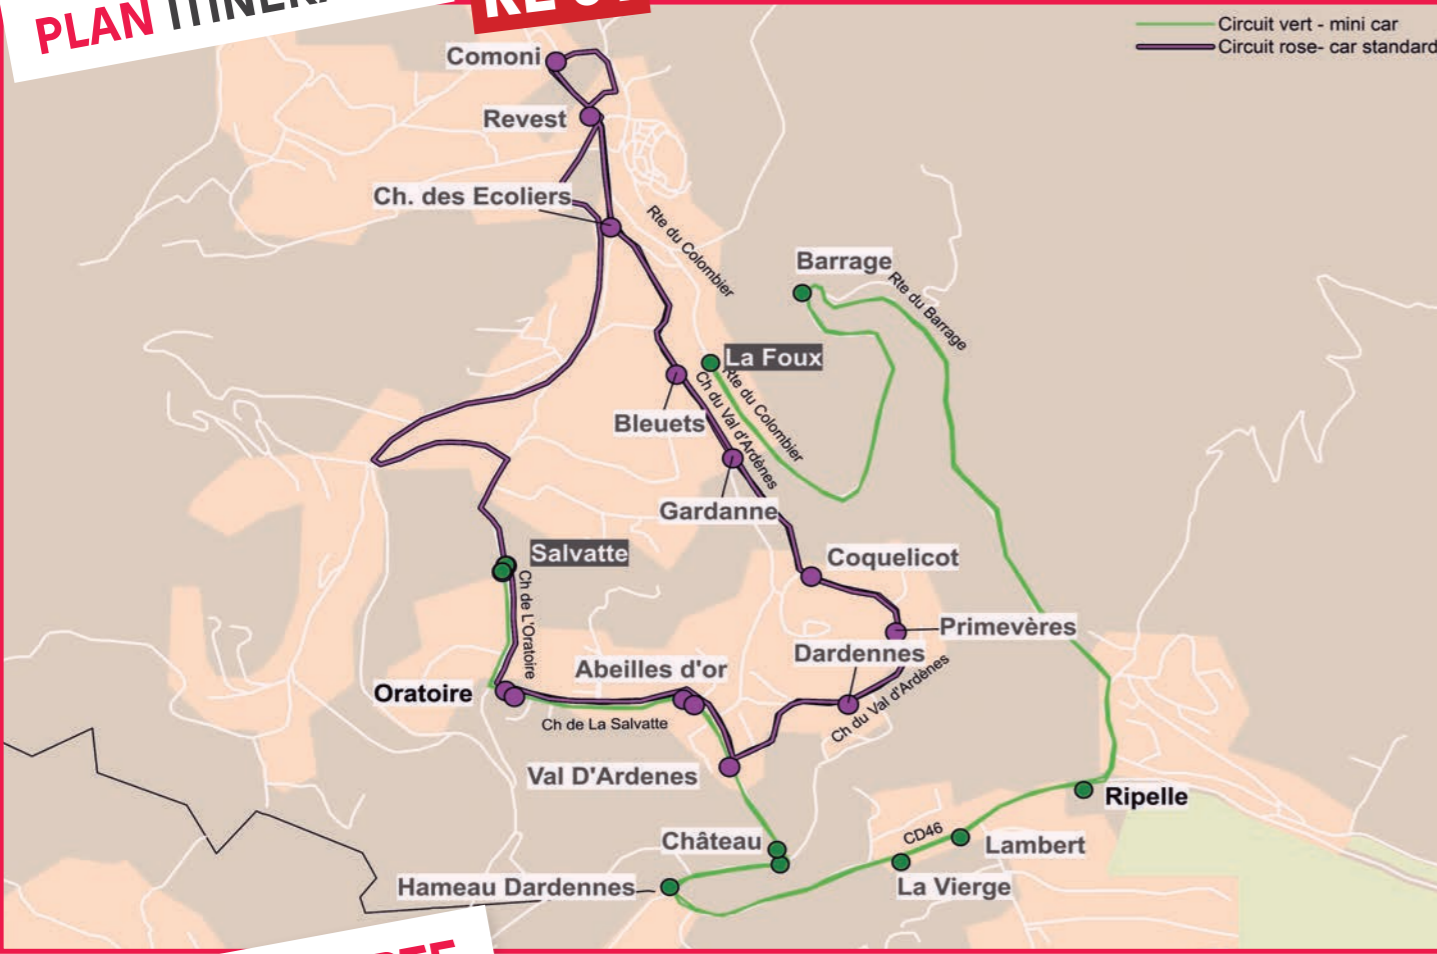

» TRAJET RETOUR

École de la Salvatte
vers Comoni - Oratoire (Revest) - Ripelle

Circuit 1

Circuit "Rose" car standard	HORAIRES
ARRÊTS	LMJV
Salvatte (Ecole Salvatte)	16h55
Comoni	16h58
Revest	16h59
Ch. des Ecoliers	17h01
Bleuets	17h03
Gardanne	17h04
Coquelicot	17h05
Primevères	17h06
Dardennes	17h07
Val Dardennes	17h08
Abeilles d'Or	17h09
Oratoire	17h10
<i>retour Salvatte pour déposer accompagnatrice</i>	

Ecole de la Salvatte
depuis Comoni (Revest)
- La Foux

2026-2027

MON SERVICE
SCOLAIRE

RE 01

PLAN ITINÉRAIRE

RE 01

» TRAJET ALLER Comoni (Revest) - Ripelle vers École de la Salvatte

Circuit 1

Circuit "Rose" car standard	HORAIRES
ARRÊTS	LMJV
<i>Prise en charge accompagnatrice</i>	
Comoni	8h17
Revest	8h18
Ch. des Ecoliers	8h20
Bleuets	8h22
Gardanne	8h23
Coquelicot	8h24
Primevères	8h25
Dardennes	8h26
Val Dardennes	8h27
Abeilles d'Or	8h28
Oratoire	8h29
Ecole de La Salvatte	8h30

Circuit 2

Circuit "Vert" mini car	HORAIRES
ARRÊTS	LMJV
<i>Prise en charge accompagnatrice</i>	
Salvatte (8h00)	
La Foux	8h08
Barrage	8h11
Ripelle	8h15
Lambert	8h17
La Vierge	8h20
Hameau Dardennes	8h24
Château	8h25
Ecole de La Salvatte	8h30