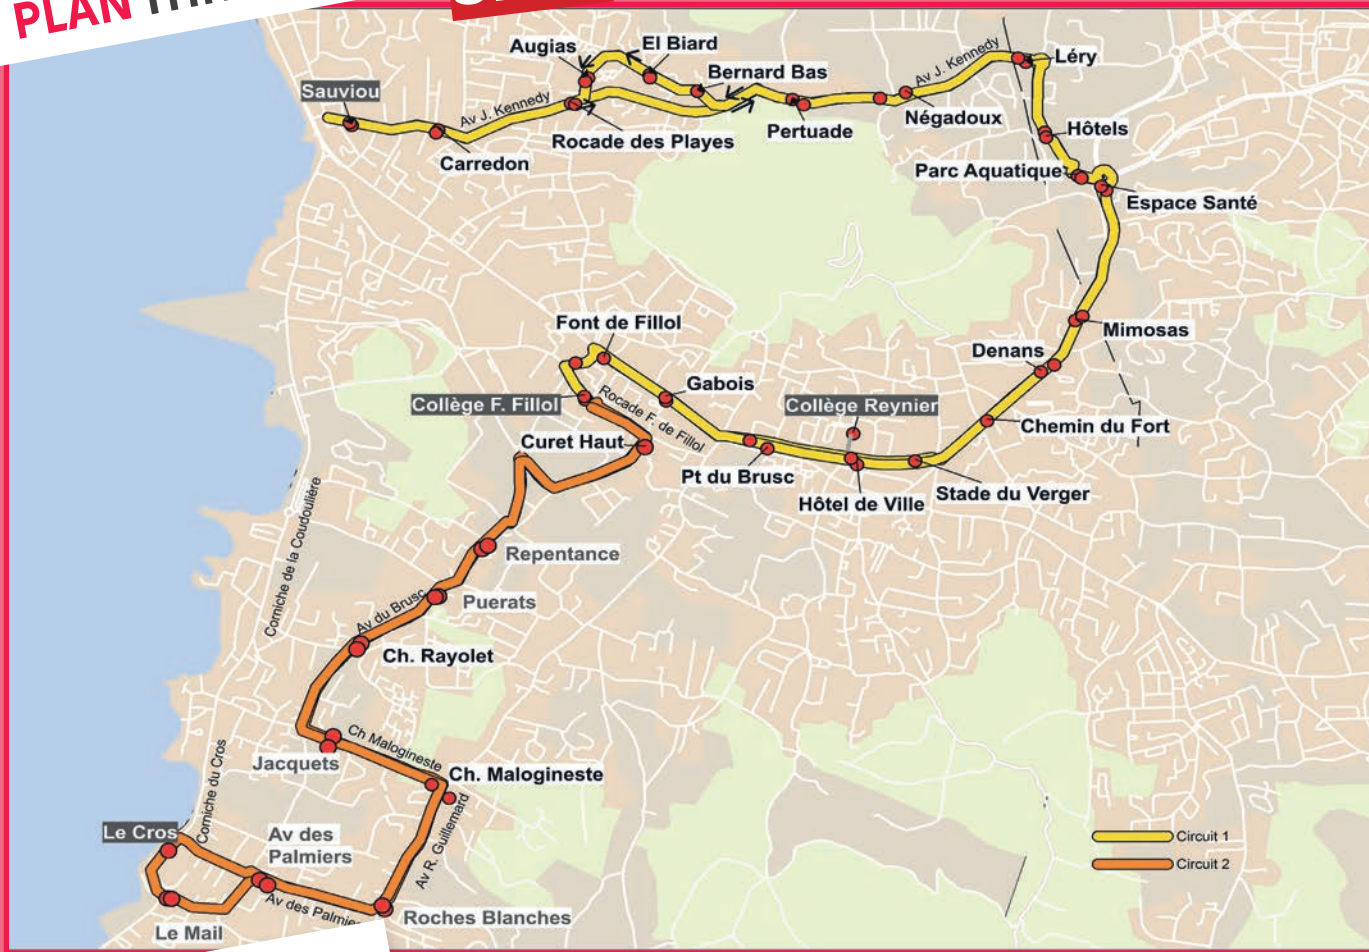

» TRAJET RETOUR
Collège Font de Fillol et
Reynier vers Sauviou et
Le Mail

LES HORAIRES

JOURS DE FONCTIONNEMENT :
lundi, mardi, mercredi, jeudi et vendredi
en période scolaire

CIRCUIT 1	HORAIRES		
ARRÊTS	mercredi	LMJV	LMJV
Collège Font de Fillol	12h10	15h30	16h40
Font de Fillol	12h11	15h31	16h41
Gabois	12h12	15h32	16h42
Pt du Bruscl	12h14	15h34	16h44
Hotel de Ville (Collège Reynier)	12h15	15h35	16h45
Stade du Verger	12h16	15h36	16h46
Chemin du Fort	12h17	15h37	16h47
Denans	12h19	15h39	16h49
Mimosas	12h20	15h40	16h50
Espace Santé	12h21	15h41	16h51
Parc Aquatique	12h22	15h42	16h52
Hôtels	12h23	15h43	16h52
Léry	12h24	15h44	16h54
Négadoux	12h25	15h45	16h55
Pertuade	12h26	15h46	16h56
Bernard Bas	12h27	15h47	16h57
El Biard	12h28	15h48	16h58
Augias	12h29	15h49	16h59
Carredon	12h33	15h53	17h03
Sauviou	12h34	15h54	17h04

Téléchargez l'application mobile
réseau Mistral pour avoir votre solution
transport toujours en poche !

Collège Reynier et Font de
Fillol depuis Sauviou et Le
Cros

2026-2027

MON SERVICE
SCOLAIRE

SF 34

RD TPM - R.C.S TOULON n°949156400 - Septembre 2026 - Ne pas jeter sur la voie publique

+DESIGN BY SUNMADEFR+

ÉDITION SEPTEMBRE 2026

reseau mistral

Métropole
Toulon Provence
Méditerranée

PLAN ITINÉRAIRE

SF 34

» TRAJET ALLER Sauviou, Le Cros vers Collège Reynier et Font de Fillol

CIRCUIT 1	HORAIRES
ARRÊTS	LMmJV
Sauviou	07h25
Carredon	07h26
Rociade des Playes	07h28
Bernard Bas	07h31
El Biard	07h31
Augias	07h32
Pertuade	07h34
Négadoux	07h35
Léry	07h36
Hôtels	07h36
Parc Aquatique	07h37
Espace Santé	07h37
Mimosas	07h38
Denans	07h39
Chemin du Fort	07h40
Stade du Verger	07h42
Hôtel de Ville (Collège Reynier)	07h43
Pt du Brus	07h46
Gabois	07h46
Font de Fillol	07h48
Collège Font de Fillol	07h48

CIRCUIT 2	HORAIRES
ARRÊTS	LMmJV
Le Cros	07h28
Le Mail	07h29
Av. des Palmiers	07h30
Roches Blanches	07h31
Ch. Malogineste	07h32
Jacquets	07h33
Ch. Rayolet	07h36
Puerats	07h37
Repentance	07h41
Curet Haut	07h44
Collège Font de Fillol	07h46