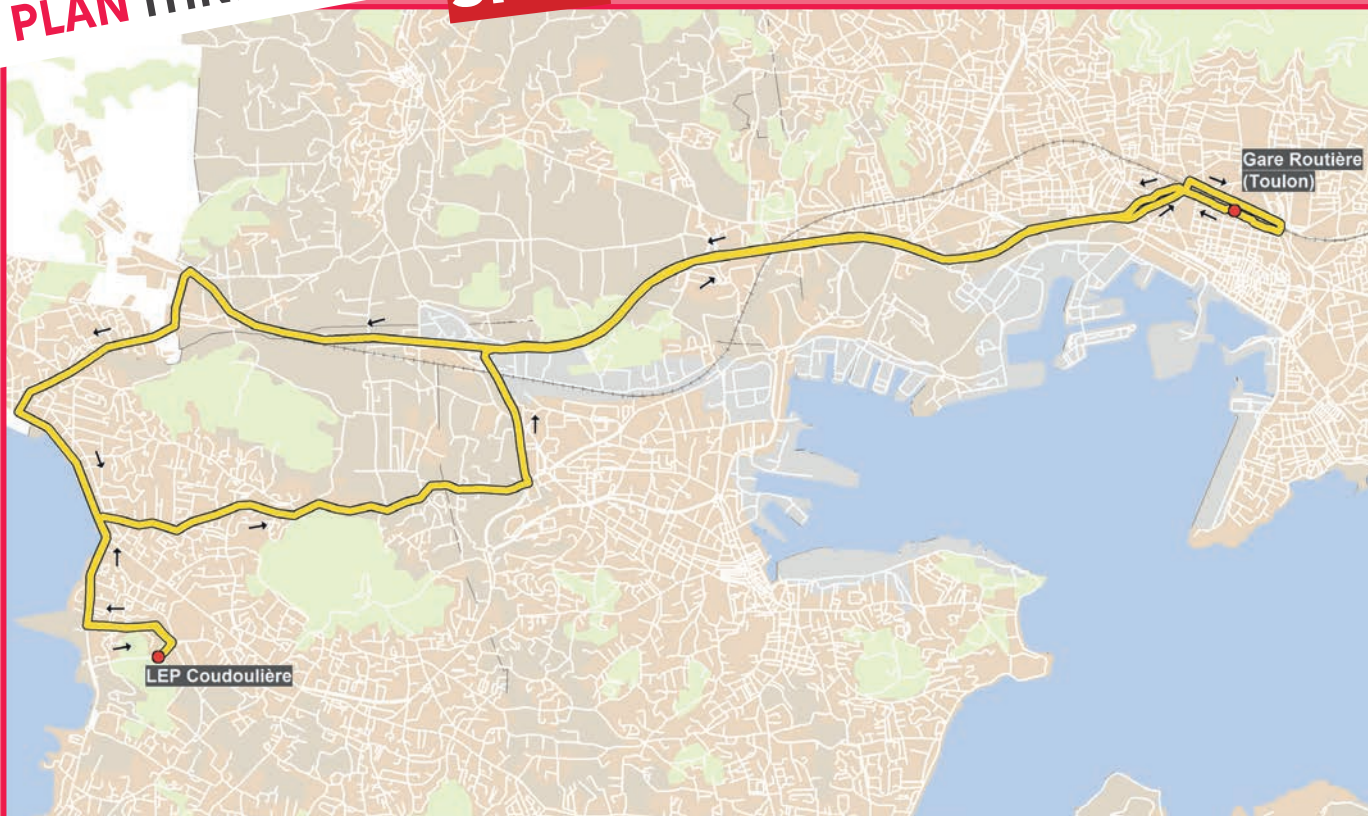

» TRAJET RETOUR
LEP Coudoulière
vers Gare Routière

ARRÊTS	HORAIRES		
	m	V	LMJ
LEP Coudoulière	12h15	16h15	17h10
Direct	↓	↓	↓
Gare Routière (Toulon)	12h50	16h50	17h45

LES HORAIRES

JOURS DE FONCTIONNEMENT :
lundi, mardi, mercredi, jeudi et vendredi
en période scolaire

LEP Coudoulière
depuis Gare Routière (Toulon)

2026-2027

MON SERVICE
SCOLAIRE

SF 05

RD TPM - R.C.S.TOULON n°949 156 400 - Septembre 2026 - Ne pas jeter sur la voie publique

+DESIGN BY SUNMADE FR+

ÉDITION SEPTEMBRE 2026

Téléchargez l'application mobile
réseau Mistral pour avoir votre solution
transport toujours en poche !

reseaumistral

PLAN ITINÉRAIRE

SF 05

» TRAJET ALLER
Gare Routière
vers LEP Coudoulière

HORAIRES	
ARRÊTS	LMmJV
Gare Routière (Toulon)	07h30
Direct	↓
LEP Coudoulière	07h50