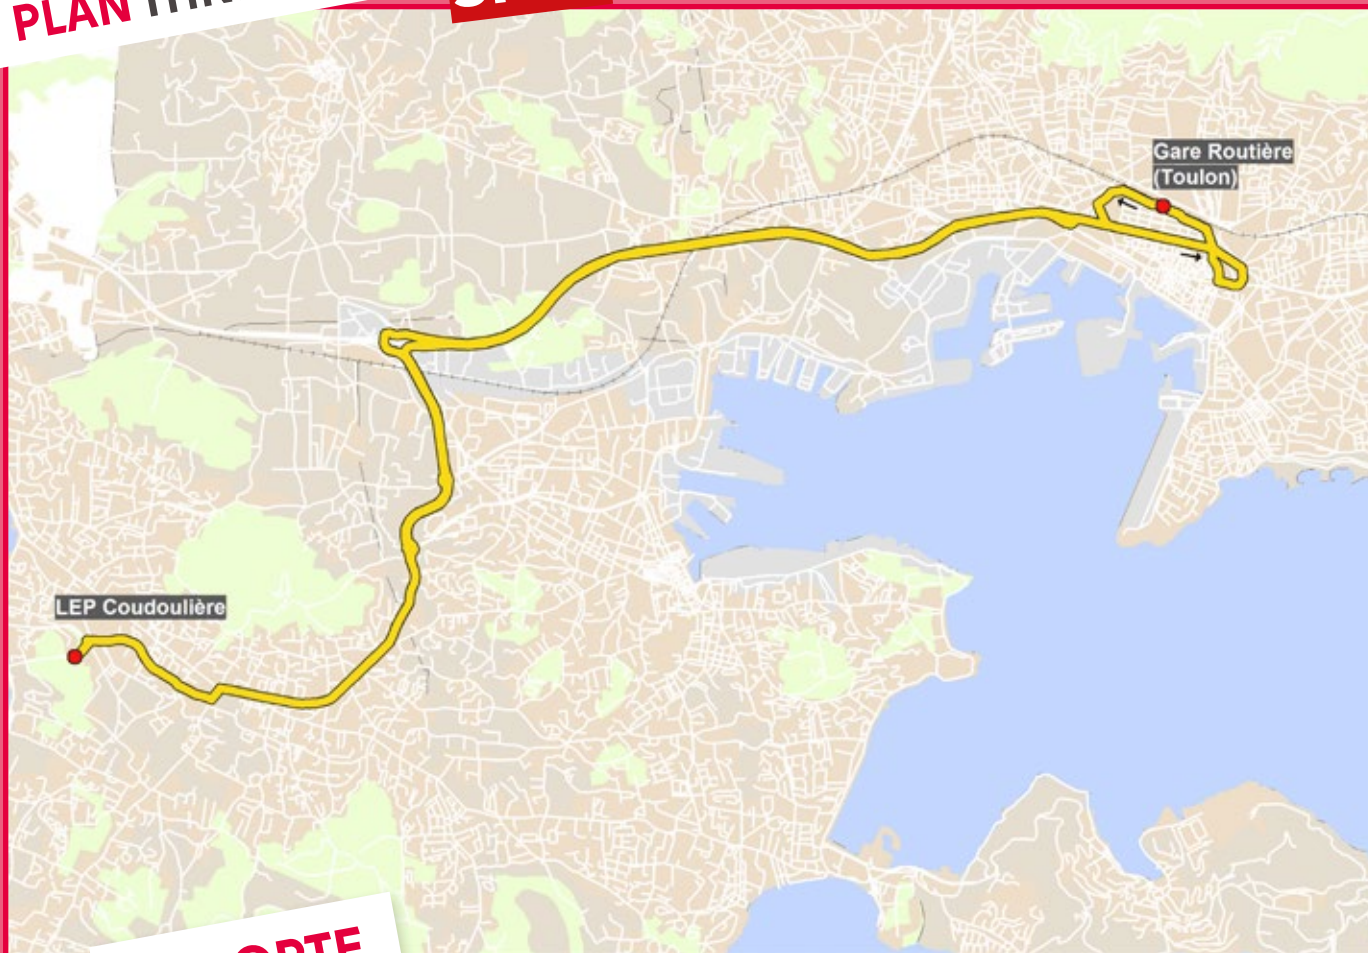

» TRAJET RETOUR  
LEP Coudoulière  
vers Gare Routière

ARRÊTS	HORAIRES		
	m	V	LMJ
LEP Coudoulière	12h15	16h15	17h10
<b>Direct</b>	↓	↓	↓
Gare Routière (Toulon)	12h50	16h50	17h45

LES HORAIRES

**JOURS DE FONCTIONNEMENT :**  
lundi, mardi, mercredi, jeudi et vendredi  
en période scolaire

Téléchargez l'application mobile  
réseau Mistral pour avoir votre solution  
transport toujours en poche !

LEP Coudoulière  
depuis Gare Routière (Toulon)

2023-2024

MON SERVICE  
SCOLAIRE

SF 05

RD TPM - R.C.S TOULON n°949 156 400 - Juin 2023 - Ne pas jeter sur la voie publique

## SF 05

» TRAJET ALLER  
Gare Routière  
vers LEP Coudoulière

ARRÊTS	HORAIRES
Gare Routière (Toulon)	LMmJV 07h30
<b>Direct</b>	
LEP Coudoulière	07h50

**J'ADOpte  
LA BONNE  
ATTITUDE**

- 

**1** J'ATTENDS LE CAR AU POINT D'ARRÊT
- 