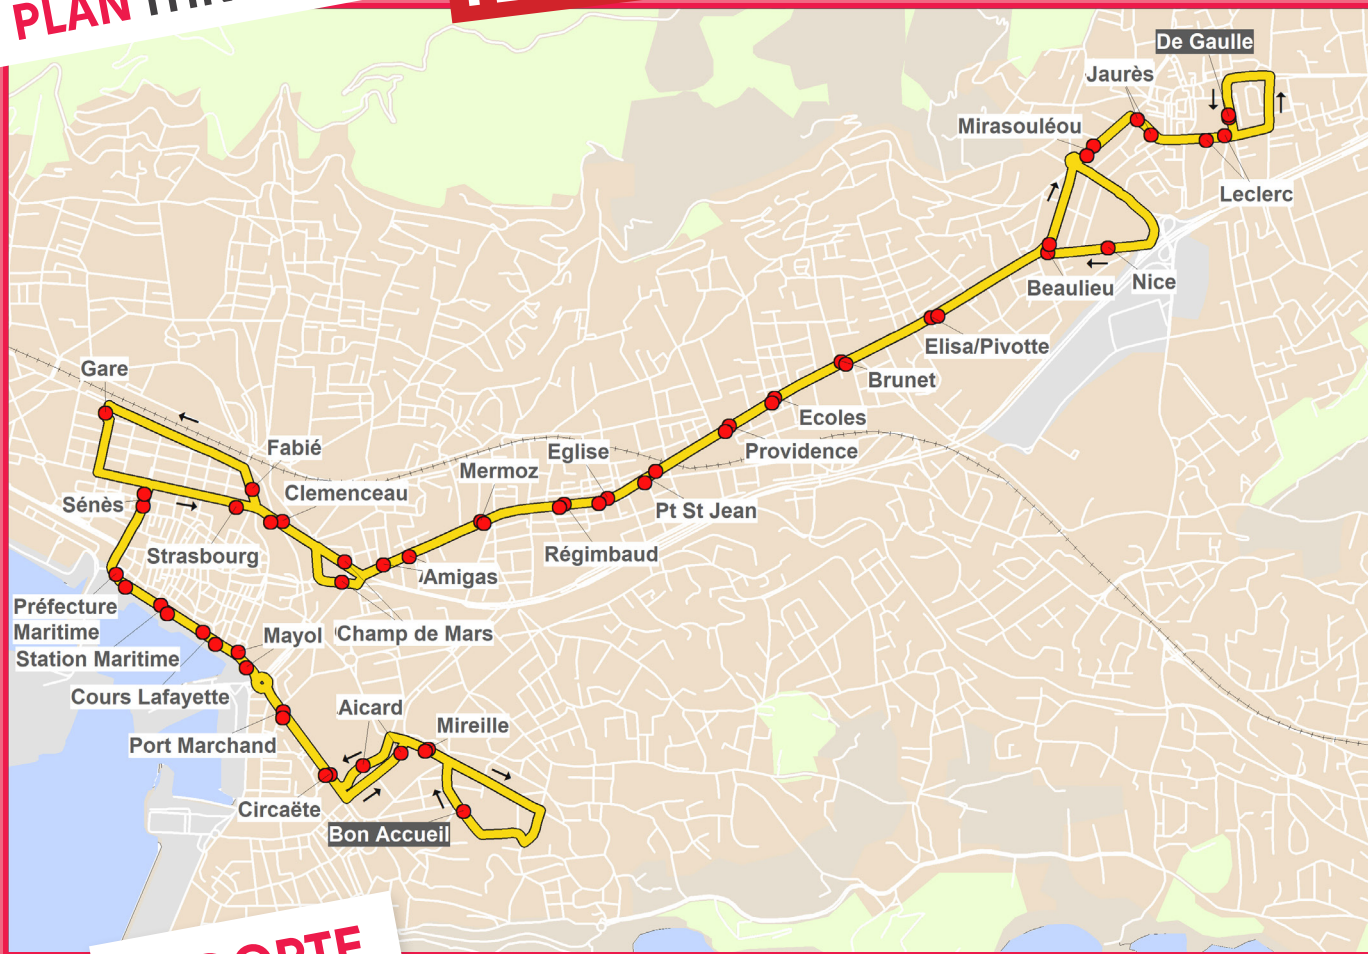

» TRAJET RETOUR

Bon Accueil
vers De Gaulle

HORAIRES

ARRÊTS	mercredi	LMJV
Bon Accueil	12h20	16h50
Mireille	12h21	16h51
Aicard	12h22	16h52
Circaète	12h24	16h54
Port Marchand	12h25	16h55
Mayol	12h26	16h56
Cours Lafayette	12h27	16h57
Station Maritime	12h29	16h59
Préfecture Maritime	12h30	17h00
Sénès	12h32	17h02
Strasbourg	12h34	17h04
Clemenceau	12h35	17h05
Champ de Mars	12h36	17h06
Amigas	12h38	17h08
Mermoz	12h39	17h09
Régimbaud	12h40	17h10
Eglise	12h42	17h12
Pt St Jean	12h43	17h13
Providence	12h45	17h15
Ecoles	12h46	17h16
Brunet	12h48	17h18
Elisa/Pivotte	12h51	17h21
Beaulieu	12h55	17h25
Mirasouléou	12h57	17h27
Jaurès	13h00	17h30
Leclerc	13h02	17h32
De Gaulle	13h10	17h40

Bon Accueil
depuis De Gaulle (La Valette) -
St Jean du Var

2026-2027

MON SERVICE
SCOLAIRE

TL 02 BA

RD TPM - R.C.S TOULON n°949 156 400 - Ne pas jeter sur la voie publique

+DESIGN BY SUNMADE.FR+

ÉDITION SEPTEMBRE 2026

reseau mistral

Métropole
Toulon Provence
Méditerranée

PLAN ITINÉRAIRE

TL 02 BA

**J'ADOpte
LA BONNE
ATTITUDE**

» **TRAJET ALLER**
De Gaulle
Vers Bon Accueil

ARRÊTS	HORAIRES
	LMmJV
De Gaulle	07h30
Leclerc	07h31
Jaurès	07h32
Mirasouléou	07h35
Nice	07h38
Beaulieu	07h39
Elisa/Pivotte	07h41
Brunet	07h42
Ecoles	07h44
Providence	07h46
Pt St Jean	07h49
Eglise	07h50
Régimbaud	07h51
Mermoz	07h52
Amigas	07h53
Champ de Mars	07h55
Clemenceau	07h56
Fabié	07h57
Gare	07h59
Sénès	08h02
Préfecture Maritime	08h03
Station Maritime	08h04
Cours Lafayette	08h06
Mayol	08h07
Port Marchand	08h08
Circaète	08h09
Aicard	08h10
Mireille	08h11
Bon Accueil	08h15