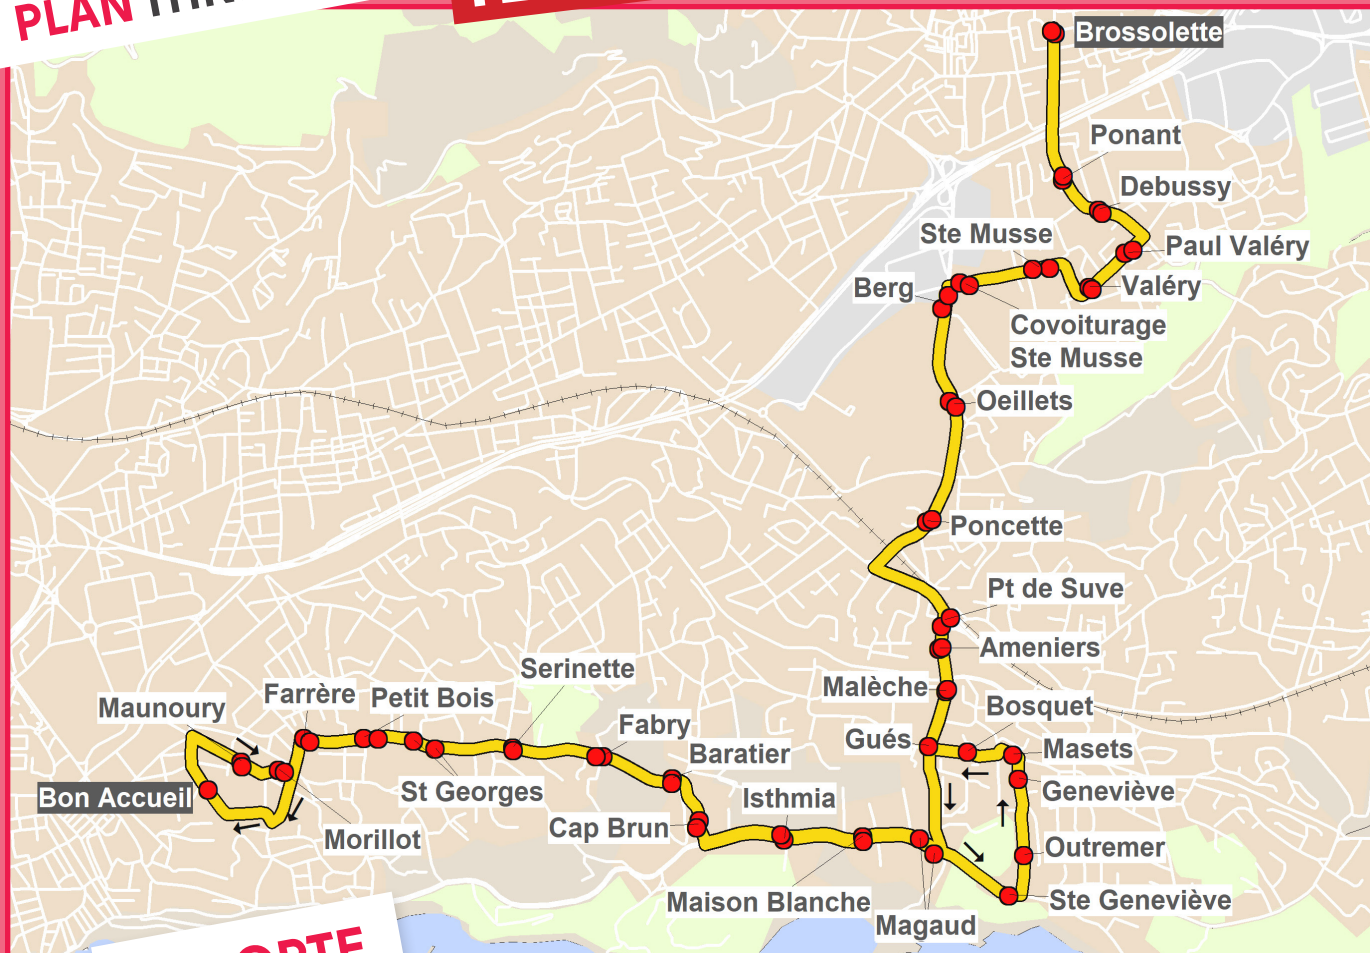

» TRAJET RETOUR

Bon Accueil
vers Brossolette

ARRÊTS	HORAIRES	
	mercredi	LMJV
Bon Accueil	12h20	16h50
Maunoury	12h22	16h52
Morillot	12h23	16h53
Farrère	12h25	16h55
Petit Bois	12h26	16h56
St Georges	12h27	16h57
Serinette	12h28	16h58
Fabry	12h29	16h59
Baratier	12h30	17h00
Cap Brun	12h31	17h01
Isthmia	12h32	17h02
Maison Blanche	12h33	17h03
Magaud	12h34	17h04
Ste Genevieve	12h35	17h05
Outremer	12h36	17h06
Genevieve	12h37	17h06
Masets	12h38	17h07
Bosquet	12h39	17h08
Malèche	12h41	17h11
Ameniers	12h42	17h12
Pt de Suve	12h43	17h13
Poncette	12h47	17h17
Oeillets	12h49	17h19
Berg	12h50	17h20
Covoiturage Ste Musse	12h52	17h22
Ste Musse	12h53	17h23
Paul/Valéry	12h57	17h27
Valery	12h58	17h28
Debussy	12h59	17h29
Ponant	13h00	17h30
Brossolette	13h04	17h34

Bon Accueil
depuis Brossolette (La Valette) -
Pt de Suve

2026-2027

MON SERVICE
SCOLAIRE

TL 03 BA

RD TPM - R.C.S TOULON n°949 156 400 - Ne pas jeter sur la voie publique

+DESIGN BY SUNMADE.FR+

ÉDITION SEPTEMBRE 2026

reseau mistral

Métropole
Toulon Provence
Méditerranée

PLAN ITINÉRAIRE

TL 03 BA

» TRAJET ALLER Brossolette Vers Bon Accueil

ARRÊTS	HORAIRES
Brossolette	LMmJV 07h40
Ponant	07h41
Debussy	07h42
Paul/Valéry	07h43
Ste Musse	07h45
Covoiturage Ste Musse	07h47
Berg	07h48
Oeillets	07h49
Poncette	07h50
Pt de Suve	07h54
Ameniers	07h55
Malèche	07h56
Gués	07h57
Ste Geneviève	07h58
Outremer	08h00
Geneviève	08h02
Masets	08h03
Bosquet	08h04
Magaud	08h05
Maison Blanche	08h06
Isthmia	08h07
Cap Brun	08h08
Baratier	08h09
Fabry	08h10
Serinette	08h11
St Georges	08h12
Petit Bois	08h13
Farrère	08h14
Bon Accueil	08h15