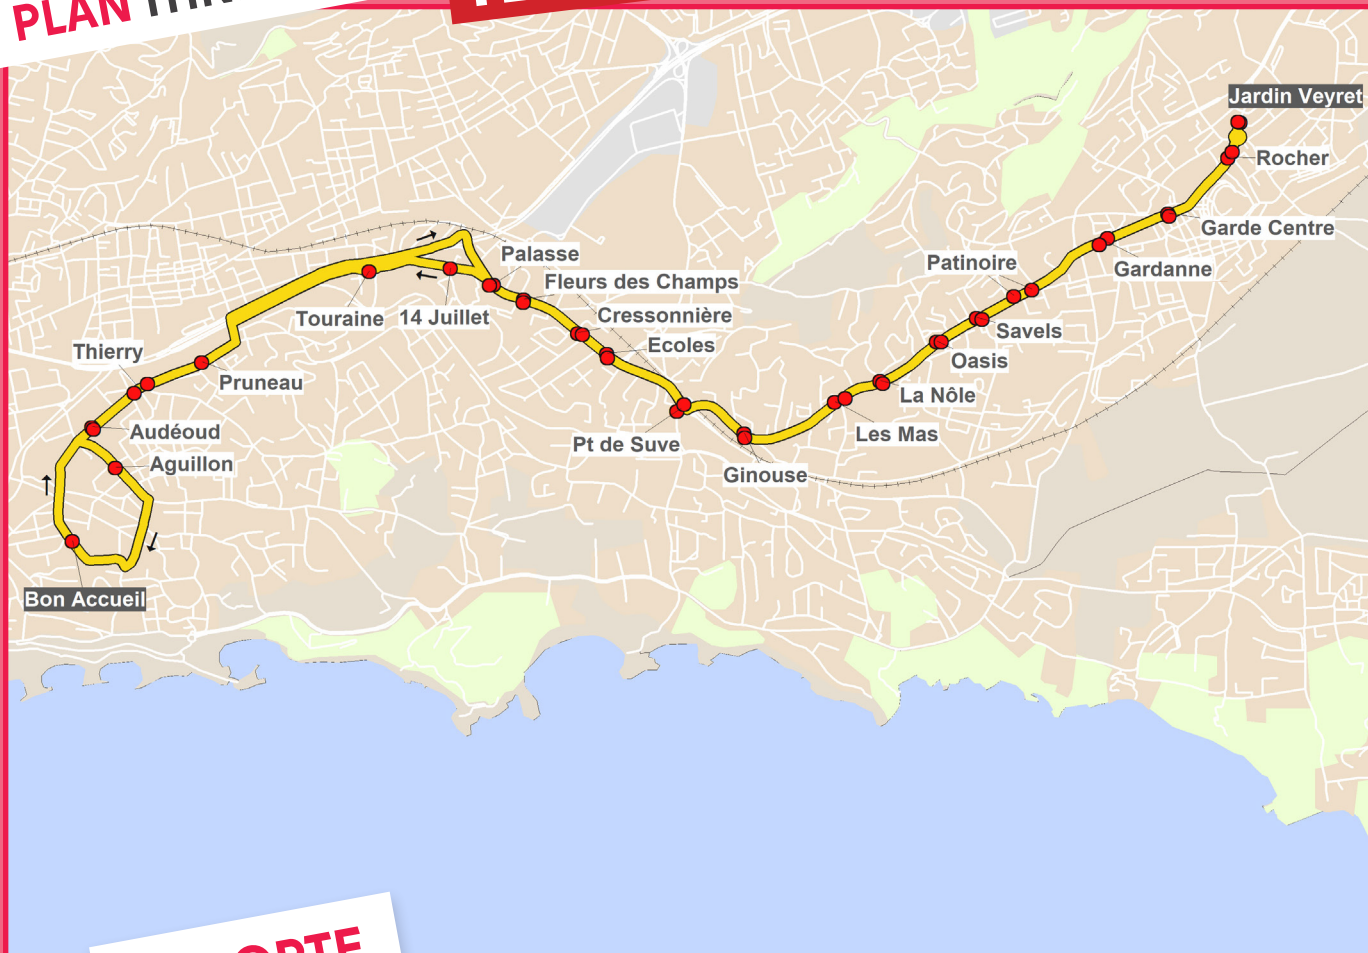

» TRAJET RETOUR

Bon Accueil
vers Jardin Veyret

ARRÊTS	HORAIRES	
	mercredi	LMJV
Bon Accueil	12h20	16h50
Audéoud	12h24	16h54
Thierry	12h26	16h56
Touraine	12h33	17h03
14 Juillet	12h35	17h05
Palasse	12h37	17h07
Fleurs des Champs	12h39	17h09
Cressonnière	12h41	17h11
Ecoles	12h43	17h13
Pt de Suve	12h45	17h15
Ginouse	12h48	17h18
Les Mas	12h49	17h19
La Nôle	12h50	17h20
Oasis	12h51	17h21
Savels	12h52	17h22
Patinoire	12h53	17h23
Gardanne	12h55	17h25
Garde Centre	12h56	17h26
Rocher	12h58	17h28
Jardin Veyret	13h00	17h30

Bon Accueil
depuis Jardin Veyret (La Garde) -
La Palasse

2026-2027

MON SERVICE
SCOLAIRE

TL 04 BA

RD TPM - R.C.S TOULON n°949 156 400 - Ne pas jeter sur la voie publique

+DESIGN BY SUNMADE.FR+

ÉDITION SEPTEMBRE 2026

reseau mistral

Métropole
Toulon Provence
Méditerranée

PLAN ITINÉRAIRE

TL 04 BA

» TRAJET ALLER
Jardin Veyret
Vers Bon Accueil

HORAIRES

ARRÊTS	LMmJV
Jardin Veyret	07h40
Roche	07h41
Garde Centre	07h42
Gardanne	07h43
Patinoire	07h44
Savels	07h45
Oasis	07h46
La Nôle	07h47
Les Mas	07h48
Ginouse	07h50
Pt de Suve	07h53
Ecoles	07h55
Cressonnière	07h58
Fleurs des Champs	07h59
Palasse	08h00
Pruneau	08h05
Thierry	08h07
Audéoud	08h09
Aguillon	08h10
Bon Accueil	08h15