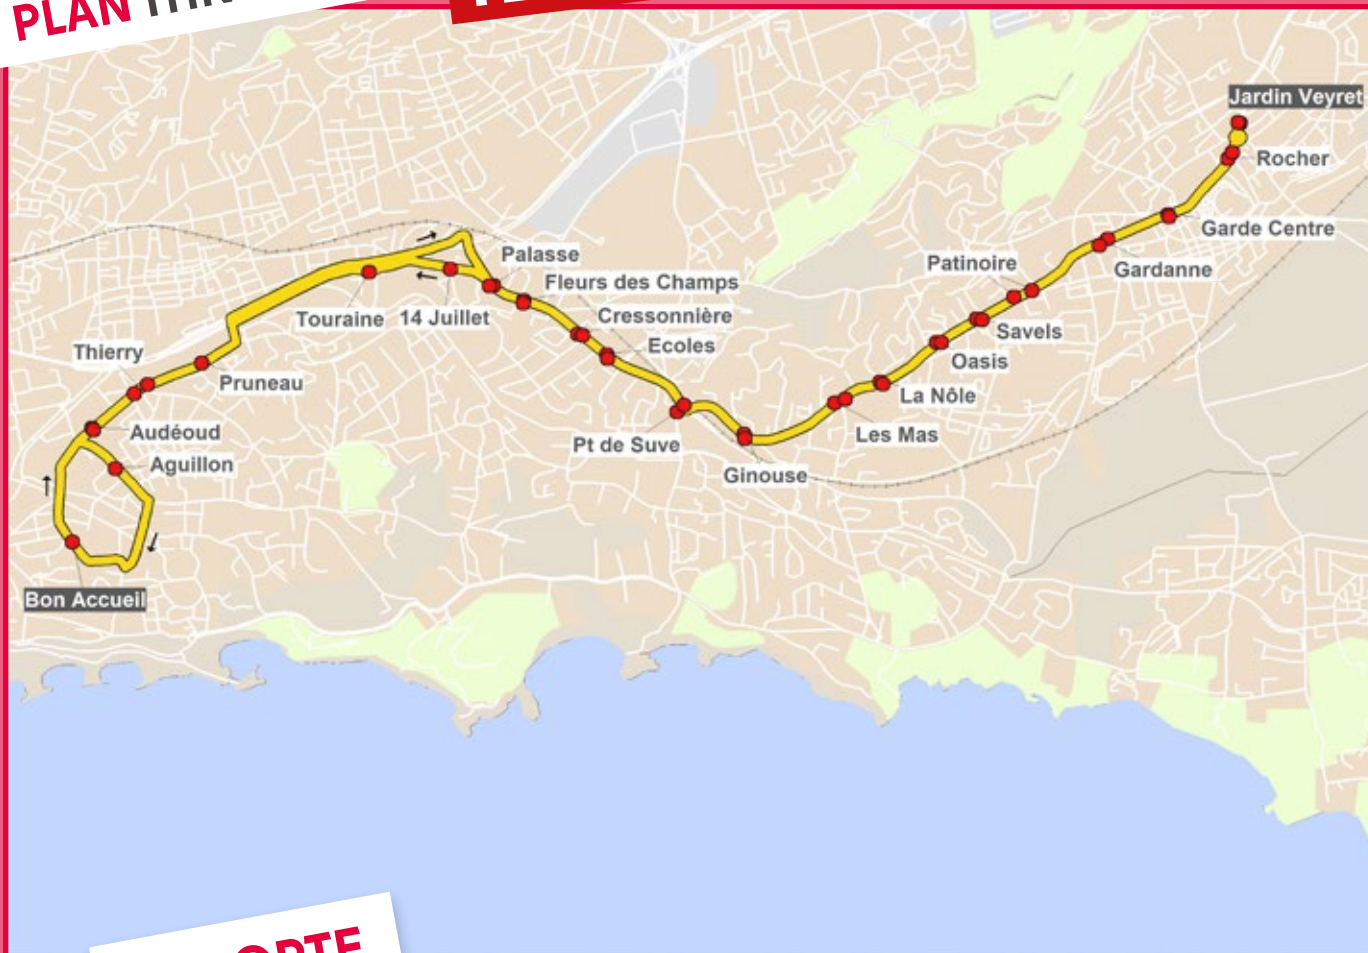

» TRAJET RETOUR

Bon Accueil
vers Jardin Veyret

ARRÊTS	HORAIRES	
	mercredi	LMJV
Bon Accueil	12h20	16h40
Audéoud	12h24	16h44
Thierry	12h26	16h46
Touraine	12h33	16h53
14 Juillet	12h35	16h55
Palasse	12h37	16h57
Fleurs des Champs	12h39	16h59
Cressonnière	12h41	17h01
Ecoles	12h43	17h03
Pt de Suve	12h45	17h05
Ginouse	12h48	17h08
Les Mas	12h49	17h09
La Nôle	12h50	17h10
Oasis	12h51	17h11
Savels	12h52	17h12
Patinoire	12h53	17h13
Gardanne	12h55	17h15
Garde Centre	12h56	17h16
Rocher	12h58	17h18
Jardin Veyret	13h00	17h20

Bon Accueil
depuis Jardin Veyret (La Garde) -
La Palasse

2023-2024

MON SERVICE
SCOLAIRE

TL 04 BA

RD TPM - R.C.S TOULON n°949 156 400 - Juin 2023 - Ne pas jeter sur la voie publique

+DESIGN BY SUNMADE.FR+

ÉDITION SEPTEMBRE 2023

reseau mistral

MÉTROPOLE
TOULON PROVENCE MÉDITERRANÉE

PLAN ITINÉRAIRE

TL 04 BA

» TRAJET ALLER
Jardin Veyret
Vers Bon Accueil

HORAIRES

ARRÊTS	LMmJV
Jardin Veyret	07h35
Rocher	07h36
Garde Centre	07h37
Gardanne	07h38
Patinoire	07h39
Savels	07h40
Oasis	07h41
La Nôle	07h42
Les Mas	07h43
Ginouse	07h45
Pt de Suve	07h48
Ecoles	07h50
Cressonnière	07h53
Fleurs des Champs	07h54
Palasse	07h55
Pruneau	08h00
Thierry	08h02
Audéoud	08h04
Aguillon	08h05
Bon Accueil	08h10