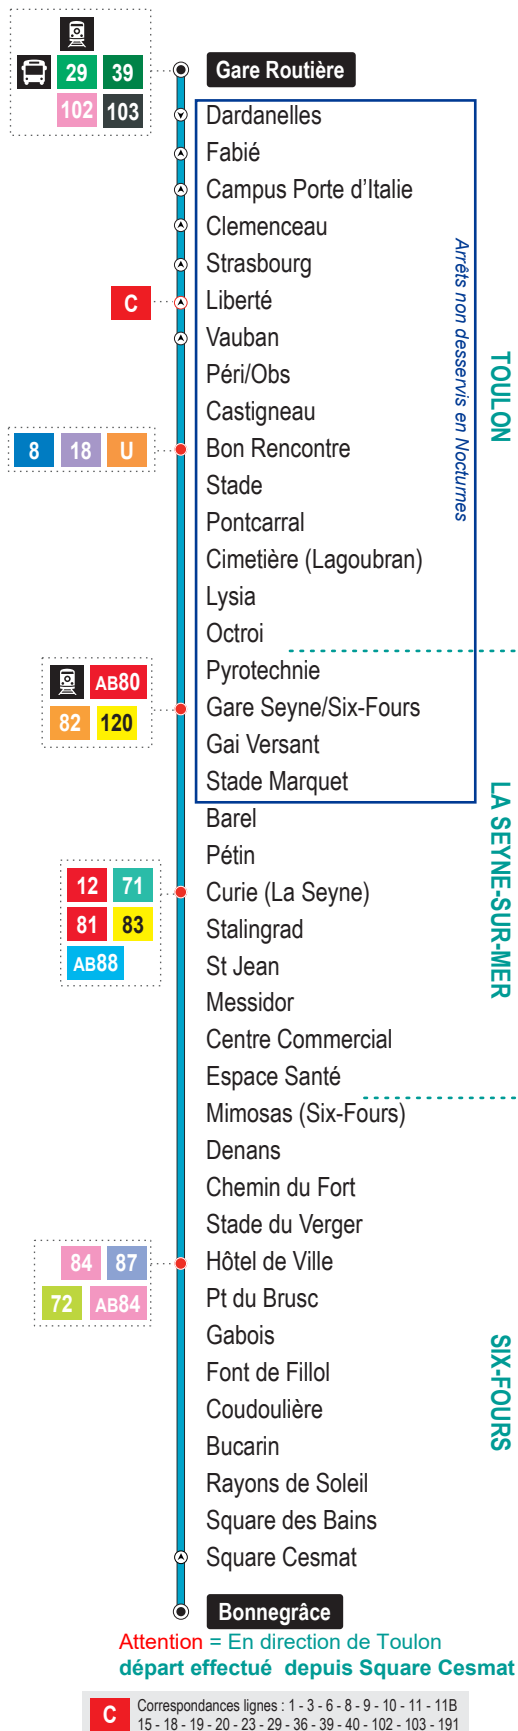

# Les + de la ligne

- Relie Six-Fours à Toulon par leur centre-ville
- Liaison vers les gares de La Seyne et Toulon et la gare routière de Toulon
- Liaison vers LEP Coudoulière

	N	N	N	N	N	N	N	N
Gare Routière (Toulon)	20:05	-	-	-	-	-	-	-
Bon Rencontre	20:13	-	-	-	-	-	-	-
Gare (Seyne/Six Fours)	20:21	-	-	-	-	-	-	-
La Seyne	-	21:25	21:55	22:25	22:55	23:25	23:55	00:25
Curie	20:26	21:30	22:00	22:30	23:00	23:30	00:00	00:30
Centre Commercial	20:31	21:33	22:03	22:33	23:03	23:33	00:03	01:03
Mimosas (Six Fours)	20:35	21:36	22:06	22:36	23:06	23:36	00:06	01:06
Hôtel de Ville (Six Fours)	20:39	21:38	22:08	22:38	23:08	23:38	00:08	01:08
Font de Fillol	20:42	21:41	22:11	22:41	23:11	23:41	00:11	01:11
Bonnegrâce	20:49	21:45	22:15	22:45	23:15	23:45	00:15	01:45