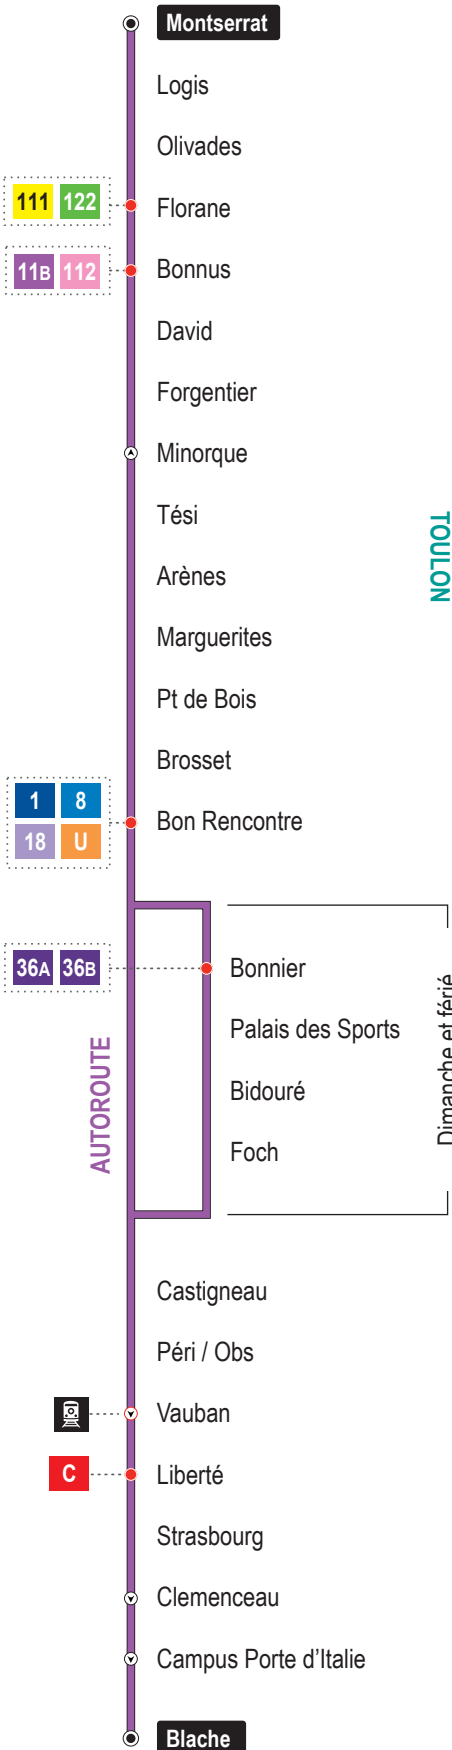

Montserrat	18:45	19:00	19:25	19:55
Bonbus	18:48	19:03	19:27	19:57
Arènes	18:50	19:05	19:29	19:59
Bon Rencontre	18:53	19:08	19:32	20:02
Castigneanu	18:57	19:12	19:36	20:06
Liberté	18:59	19:14	19:38	20:08
Blache	19:03	19:18	19:41	20:11

DIMANCHE & JOUR FÉRIÉ (*)

Montserrat	06:40	07:40	08:40	09:40	10:40	11:40	12:40	13:40	14:40	15:40	16:40	17:40	18:40	19:40
Bonbus	06:43	07:43	08:44	09:44	10:44	11:44	12:43	13:43	14:43	15:43	16:43	17:43	18:43	19:42
Arènes	06:46	07:46	08:47	09:47	10:47	11:47	12:46	13:46	14:46	15:46	16:46	17:46	18:45	19:44
Bon Rencontre	06:49	07:49	08:50	09:50	10:50	11:50	12:49	13:49	14:49	15:49	16:49	17:49	18:48	19:47
Palais des Sports	06:51	07:51	08:52	09:52	10:53	11:53	12:52	13:53	14:52	15:52	16:53	17:52	18:51	19:50
Castigneanu	06:55	07:55	08:57	09:57	10:58	11:58	12:56	13:57	14:56	15:57	16:57	17:56	18:55	19:54
Liberté	06:57	07:57	08:59	09:59	11:01	12:01	12:59	14:00	14:59	16:00	16:59	17:58	18:57	19:56
Blache	07:00	08:00	09:04	10:04	11:06	12:07	13:04	14:06	15:04	16:05	17:04	18:03	19:02	20:00

Attention : Di 25/12/22 et Di 01/01/23 = fonctionnent uniquement les lignes 1 - 3 - 8 - 11 - 12 - 29 - 39-67-70-72-102-103-8M-28M en horaires spécifiques Noël et Jour de l'An.
1er mai : pas de bus et bateaux-bus

Les + de la ligne

- Relie les quartiers ouest de Toulon à son centre-ville
- Dessert le lycée Bonaparte

C Correspondances lignes : 1 - 3 - 6 - 8 - 9 - 10 - 11B - 15 - 18 - 19 - 20 - 23 - 29 - 36A/B - 39 - 40 - 70 - 102 - 103 - 191