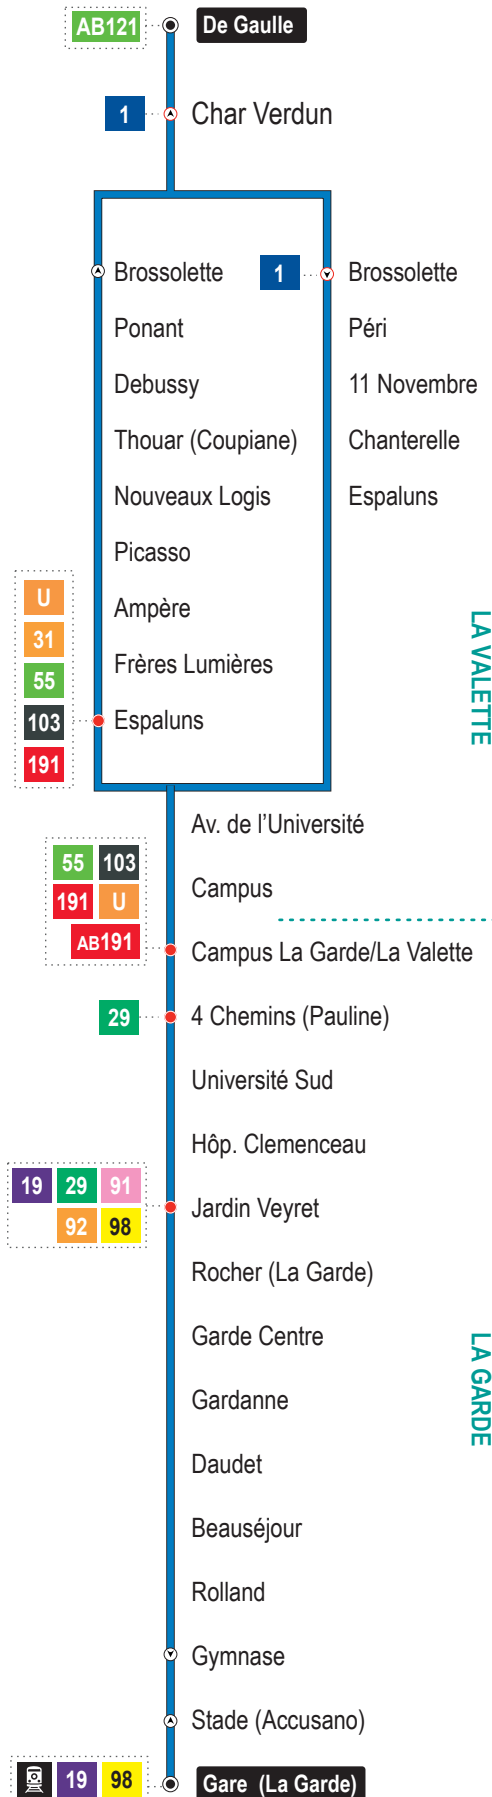

De Gaulle	17:15	17:45	18:15	18:45	19:20	20:00																						
11 Novembre	-	17:48	-	18:48	-	20:03																						
Thouar (Coupiane)	17:18	-	18:18	-	19:23	-																						
Campus La Garde/La Valette	17:26	17:56	18:25	18:55	19:29	20:10																						
Hôp. Clémenceau	17:31	18:02	18:31	18:58	19:32	20:13																						
Garde Centre	17:34	18:06	18:35	19:02	19:36	20:17																						
Gare (La Garde)	17:40	18:13	18:42	19:09	19:43	20:22																						

LÉGENDES

La ligne ne fonctionne pas le Dimanche et jour férié
Rappel des jours fériés : Ma 01/11/22 - Ve 11/11/22 -
Lu 10/04/23 - Lu 08/05/23 - Je 18/05/23 et Lu 29/05/23.

Attention : Di 25/12/22 et Di 01/01/23 = fonctionnent uniquement les lignes 1 - 3 - 8 - 11 - 12 - 29 - 39-67-70-72-102-103-8M-28M en horaires spécifiques Noël et Jour de l'An.
1er mai : pas de bus et bateaux-bus