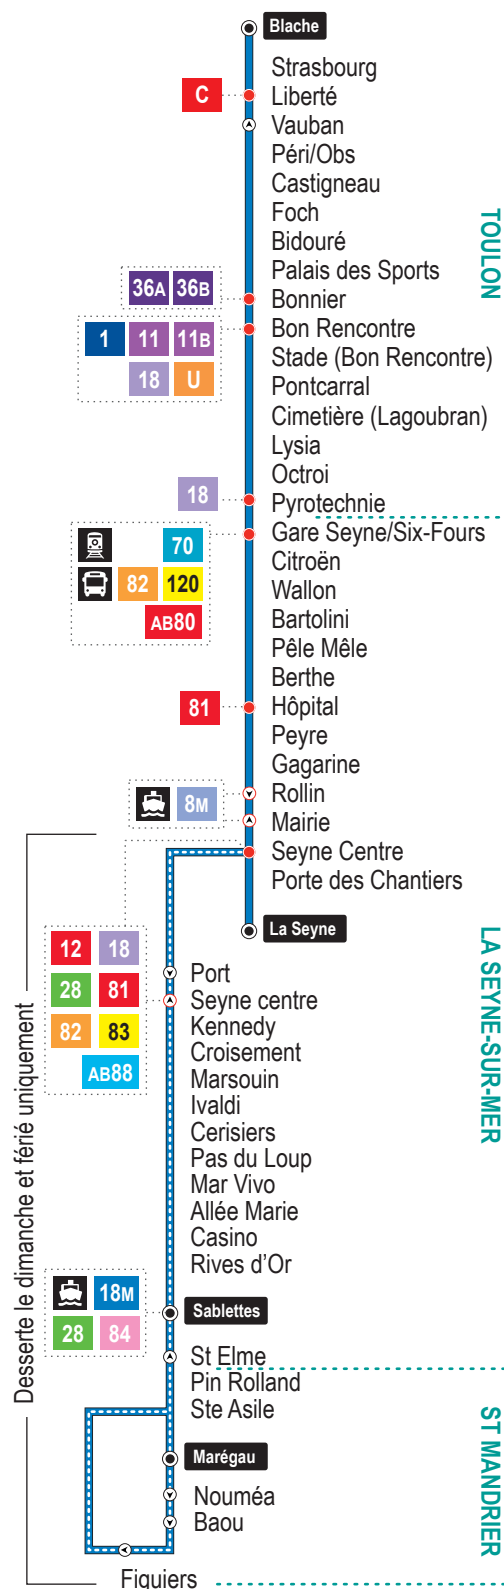

Marégau	18:10	18:45	19:15	19:45	20:10
Sablettes	18:17	18:52	19:22	19:52	20:16
Seyne Centre	18:33	19:07	19:37	20:07	20:28
Hôpital (La Seyne)	18:40	19:13	19:43	20:13	20:34
Gare (Seyne/Six Fours)	18:48	19:19	19:49	20:19	20:40
Bon Rencontre	18:55	19:25	19:55	20:25	20:46
Bidouré	18:59	19:28	19:58	20:28	20:49
Blache	19:08	19:37	20:07	20:37	20:58

HIVER

du 4 sept. 2023 au 7 juillet 2024

15  
min

Edition V2 internet

La Seyne  
<> Blache (Toulon)  
<> Marégau (le dimanche)

HORAIRES

Édition septembre 2023

LÉGEN  
DES

(\*) Rappel des jours fériés : Me 01/11/23 -  
Sa 11/11/23 - 01/04/24 - Me 08/05/24 -  
Je 09/05/24 - 20/05/24.

Attention : Lu 25/12/23 et Lu 01/01/24 = fonctionnent uniquement  
les lignes 1 - 3 - 8 - 11 - 12 - 29 - 39-67-70-72-102-103-8M-28M  
en horaires spécifiques Noël et Jour de l'An.  
1<sup>er</sup> mai : pas de bus et bateaux-bus.

## Les + de la ligne

- Relie La Seyne et Toulon par leur centre-ville
- Liaison avec le bateau-bus 8M
- Dessert l'hôpital et la gare de La Seyne

**C** Correspondances lignes : 1 - 3 - 6 - 9 - 10 - 11 - 11B - 15 - 18  
19 - 20 - 23 - 29 - 36A/B - 39 - 40 - 70 - 102 - 103 - 191