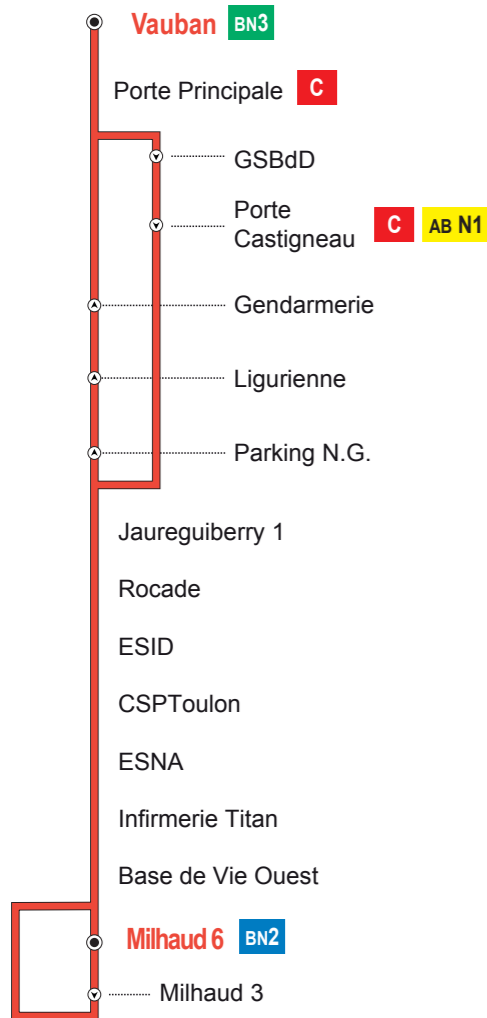

Un numéro à votre service
04 94 03 87 03
reseau mistral.com

HIVER

du 29 août 2022 au 9 juillet 2023

Version corrigée pour Internet

Modification en semaine
vacances scolaires

Vauban <> Milhaud

HORAIRES

Édition août 2022

reseau mistral

MÉTROPOLE
TOULON PROVENCE MÉDITERRANÉE

C Correspondances lignes : 1 - 6 - 8 - 9 - 10 - 11 - 11B - 15 - 18 - 19 - 20 - 23 - 29 - 36A/B - 39 - 40 - 70 - 102 - 103 - 191

Les + de la ligne

- Liaison avec les bateaux-bus 8M, 18M et 28M
- Correspondance avec les lignes U, 6, 23 et 40 à Préfecture Maritime

BN1

Vauban
→ Milhaud

SEMAINE SCOLAIRE - du lundi au vendredi

									V	V				
Vauban (Base Navale)	06:15	06:30	06:45	07:00	07:15	07:30	07:45	08:15	15:15	15:45	16:10	16:30	17:15	17:45
Porte Principale	06:16	06:31	06:46	07:01	07:16	07:31	07:46	08:16	15:16	15:46	16:11	16:31	17:16	17:46
GSBdD	06:17	06:32	06:47	07:02	07:17	07:32	07:47	08:17	15:17	15:47	16:12	16:32	17:17	17:47
Porte Castigneau	06:17	06:32	06:47	07:02	07:17	07:32	07:47	08:17	15:17	15:47	16:12	16:32	17:17	17:47
Jauréguiberry 1	06:18	06:33	06:48	07:03	07:18	07:33	07:48	08:18	15:18	15:48	16:13	16:33	17:18	17:48
Rocade	06:19	06:34	06:49	07:04	07:19	07:34	07:49	08:19	15:19	15:49	16:14	16:34	17:19	17:49
ESID	06:21	06:36	06:51	07:06	07:21	07:36	07:51	08:21	15:21	15:51	16:16	16:36	17:21	17:51
CSP Toulon	06:21	06:36	06:51	07:06	07:21	07:36	07:51	08:21	15:21	15:51	16:16	16:36	17:21	17:51
ESNA	06:22	06:37	06:52	07:07	07:22	07:37	07:52	08:22	15:22	15:52	16:17	16:37	17:22	17:52
Infirmerie Titan	06:23	06:38	06:53	07:08	07:23	07:38	07:53	08:23	15:23	15:53	16:18	16:38	17:23	17:53
Base de Vie Ouest	06:23	06:38	06:53	07:08	07:23	07:38	07:53	08:23	15:23	15:53	16:18	16:38	17:23	17:53
Milhaud 6	06:25	06:40	06:55	07:10	07:25	07:40	07:55	08:25	15:25	15:55	16:20	16:40	17:25	17:55