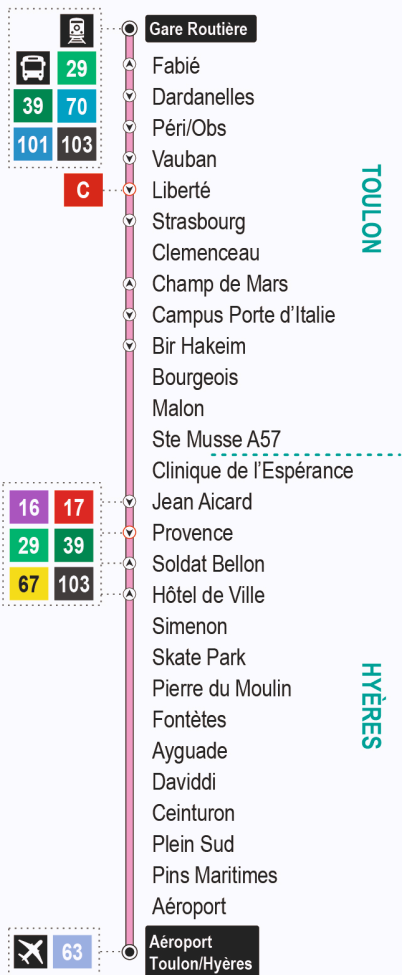

reseaumistral.com

PRINTEMPS

du lun 30 mars au dim 5 juillet 2026

102

Gare Routière (Toulon)
<> Aéroport Toulon/Hyères

HOR AIRES

Édition mars 2026

reseaumistral

Métropole
Toulon Provence
Méditerranée

C Correspondances lignes : 1 - 2 - 3 - 6 - 9 - 10 - 11 - 11B
15 - 18 - 20 - 23 - 29 - 36 - 39 - 40 - 70 - 103 - 191

102 Aéroport Toulon Hyeres → Gare Routière (Toulon)

SEMAINE du lundi au vendredi

Aéroport Toulon Hyeres	7:00	8:15	12:00	12:45	13:50	14:35	15:40	17:45	19:35	21:50
Ayguade	7:05	8:20	12:05	12:50	13:55	14:40	15:45	17:50	19:40	21:55
Hôtel de Ville (Hyères)	7:15	8:30	12:15	13:00	14:05	14:50	15:57	18:02	19:49	22:03
Clemenceau	7:43	8:58	12:43	13:28	14:33	15:18	16:27	18:32	20:15	22:29
Gare Routière (Toulon)	7:47	9:02	12:47	13:32	14:37	15:22	16:31	18:36	20:18	22:32