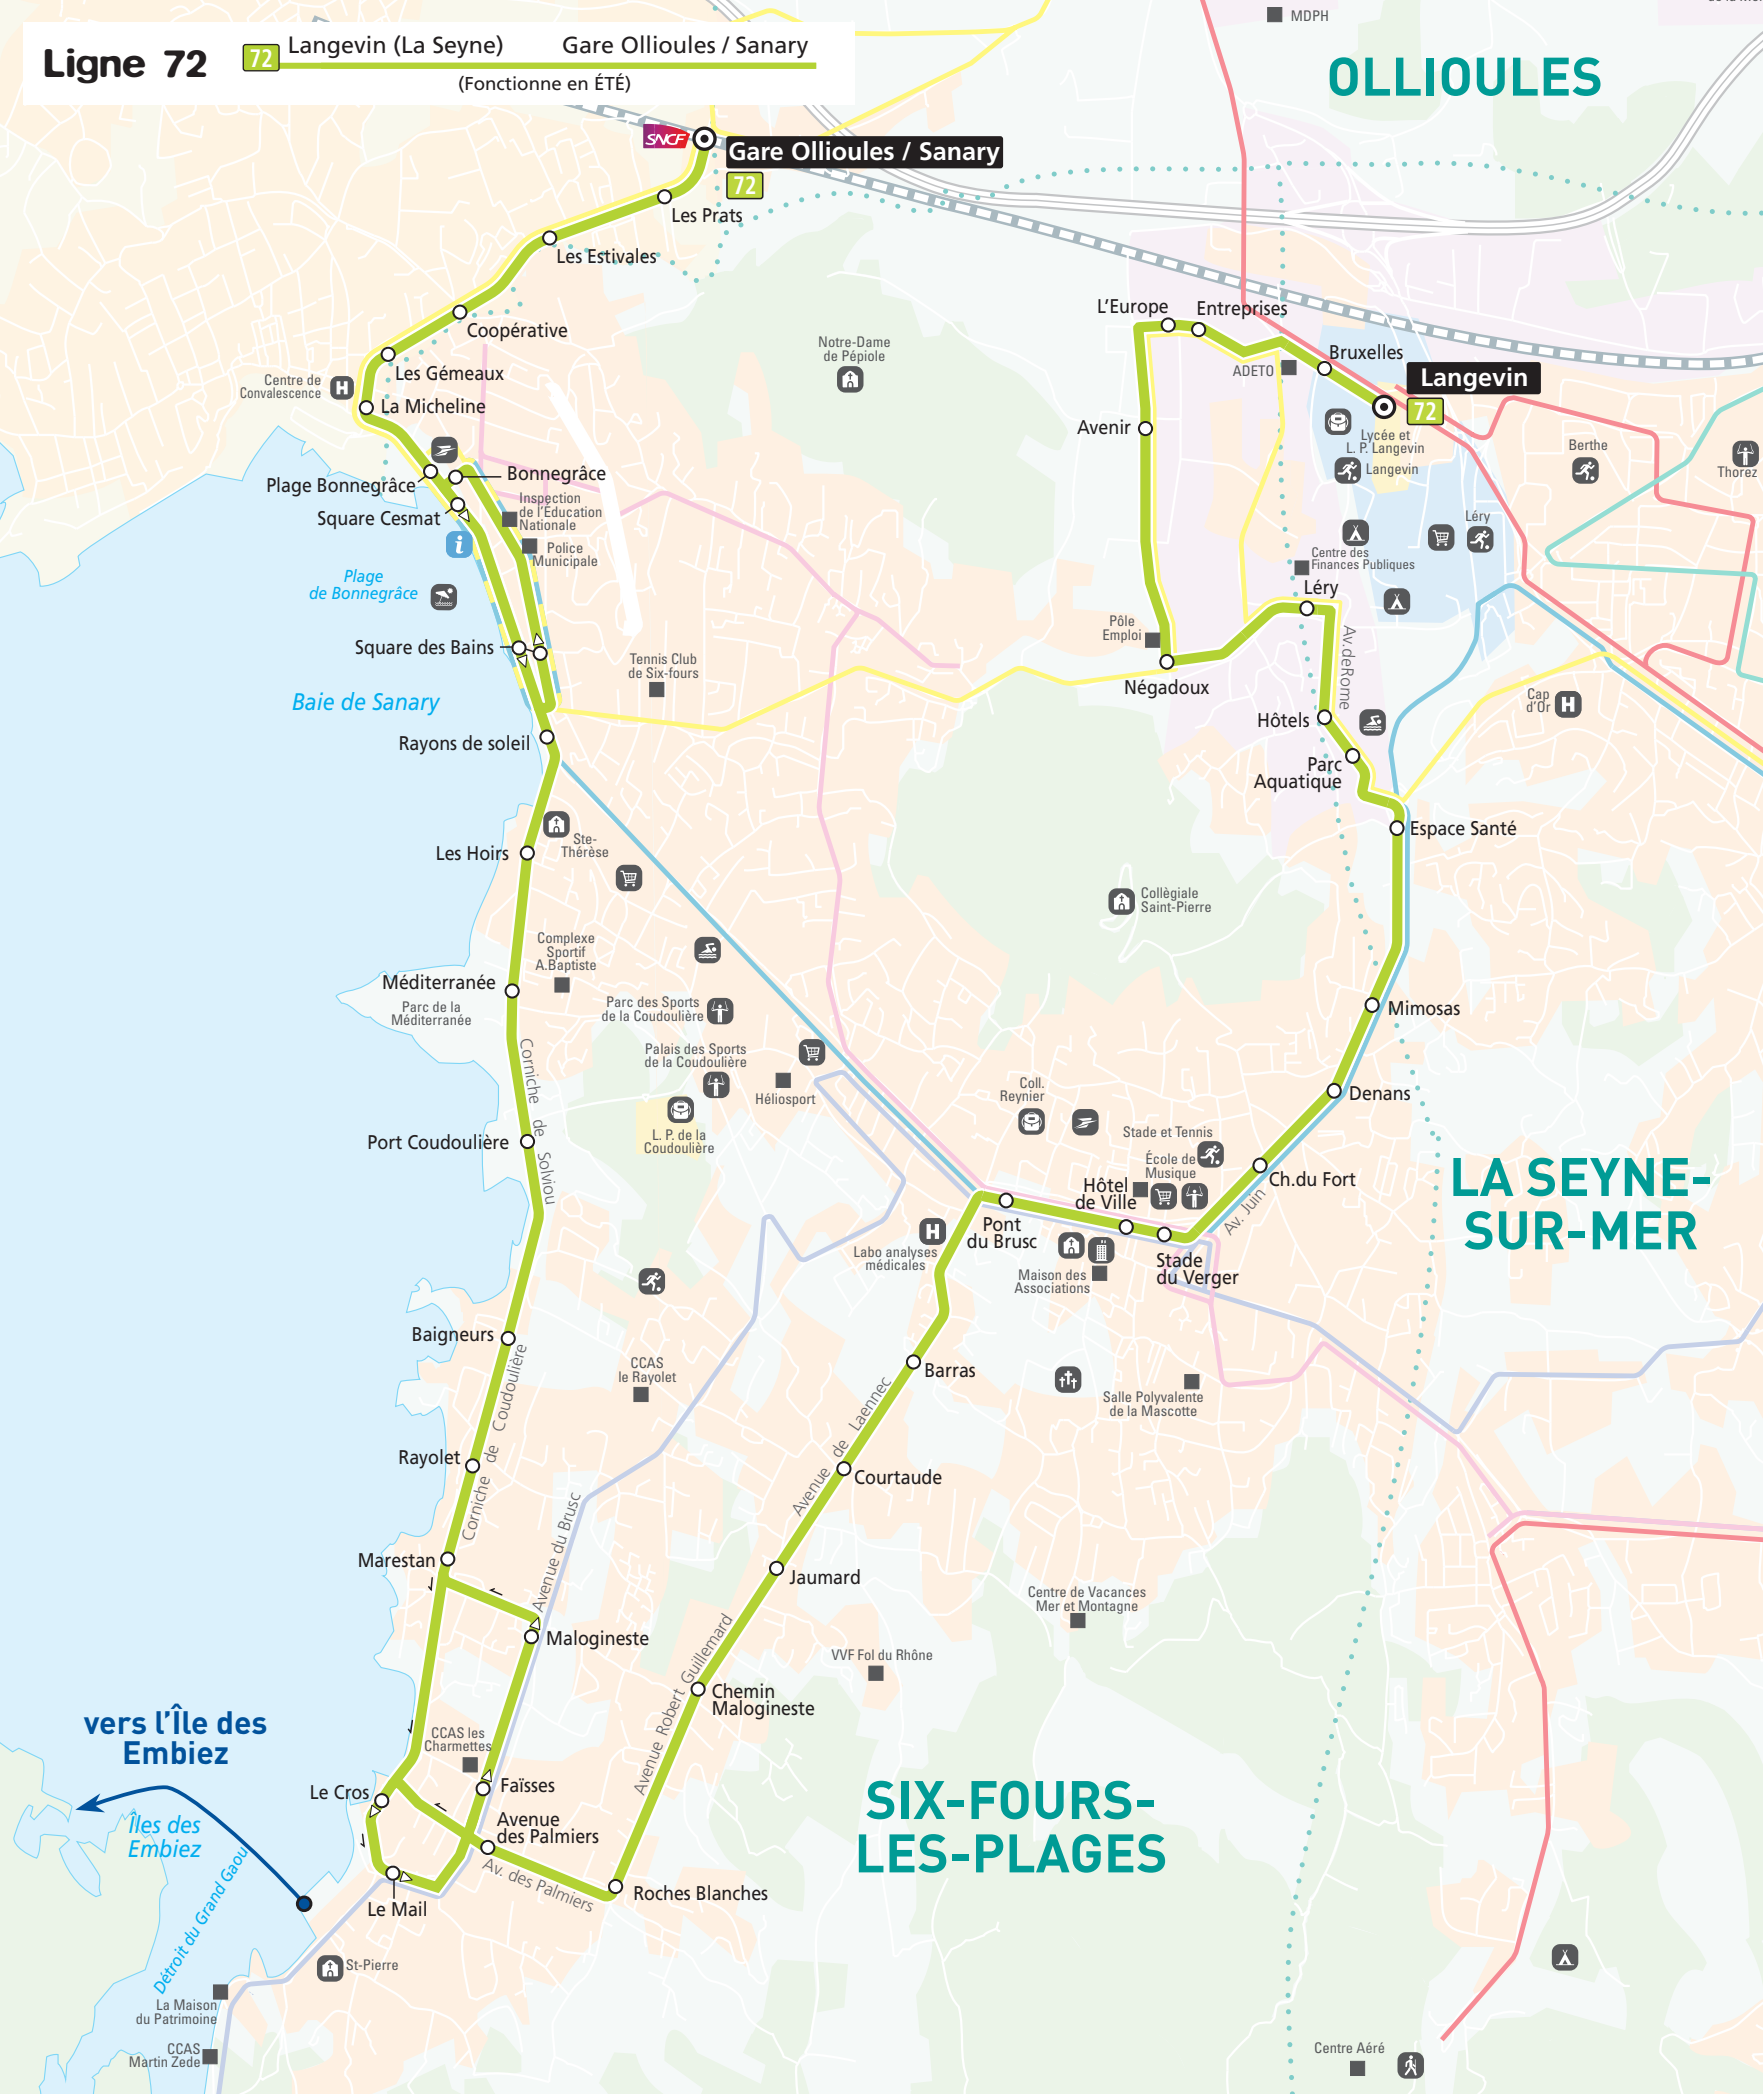

Ligne 72

72

Langevin (La Seyne)

Gare Ollioules / Sanary

(Fonctionne en ÉTÉ)

OLLIOULES

LA SEYNE-SUR-MER

SIX-FOURS-LES-PLAGES

vers l'Île des Embiez

Îles des Embiez

Détroit du Grand Gaou

La Maison du Patrimoine

CCAS Martin Zede

Centre de Convalescence

Plage Bonnegrâce

Square Cesmat

Baie de Sanary

Square des Bains

Rayons de soleil

Les Hoirs

Méditerranée

Port Coudoulière

Baigneurs

Rayolet