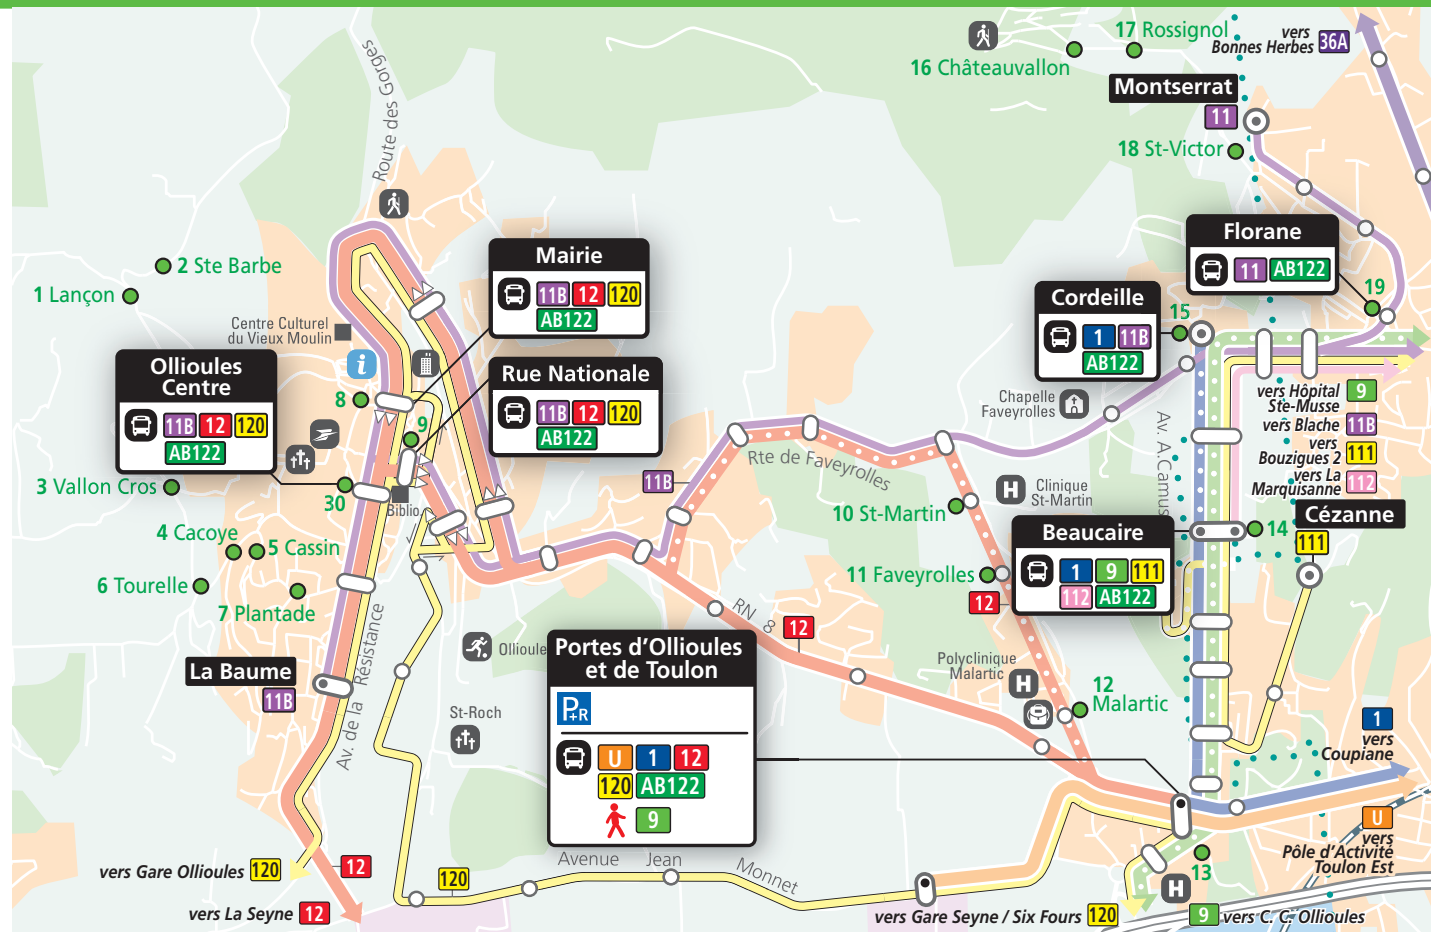

AB122

Secteurs > Ste Barbe -
Portes d'Ollioules et
de Toulon - Cordeilles -
Châteauvallon

J'ai RÉSERVÉ :

- > Je me présente à l'arrêt **5 minutes** avant l'heure de ma réservation
- > J'appelle **impérativement** pour toute annulation de réservation.

Merci !

TARIFI
CATION

Les titres de transport du réseau MISTRAL Bus et Bateaux-bus sont utilisables sur ce service.
1h de déplacement en toute liberté à partir de la 1ère validation, grâce à la correspondance gratuite. Quels que soient la ligne ou le sens.