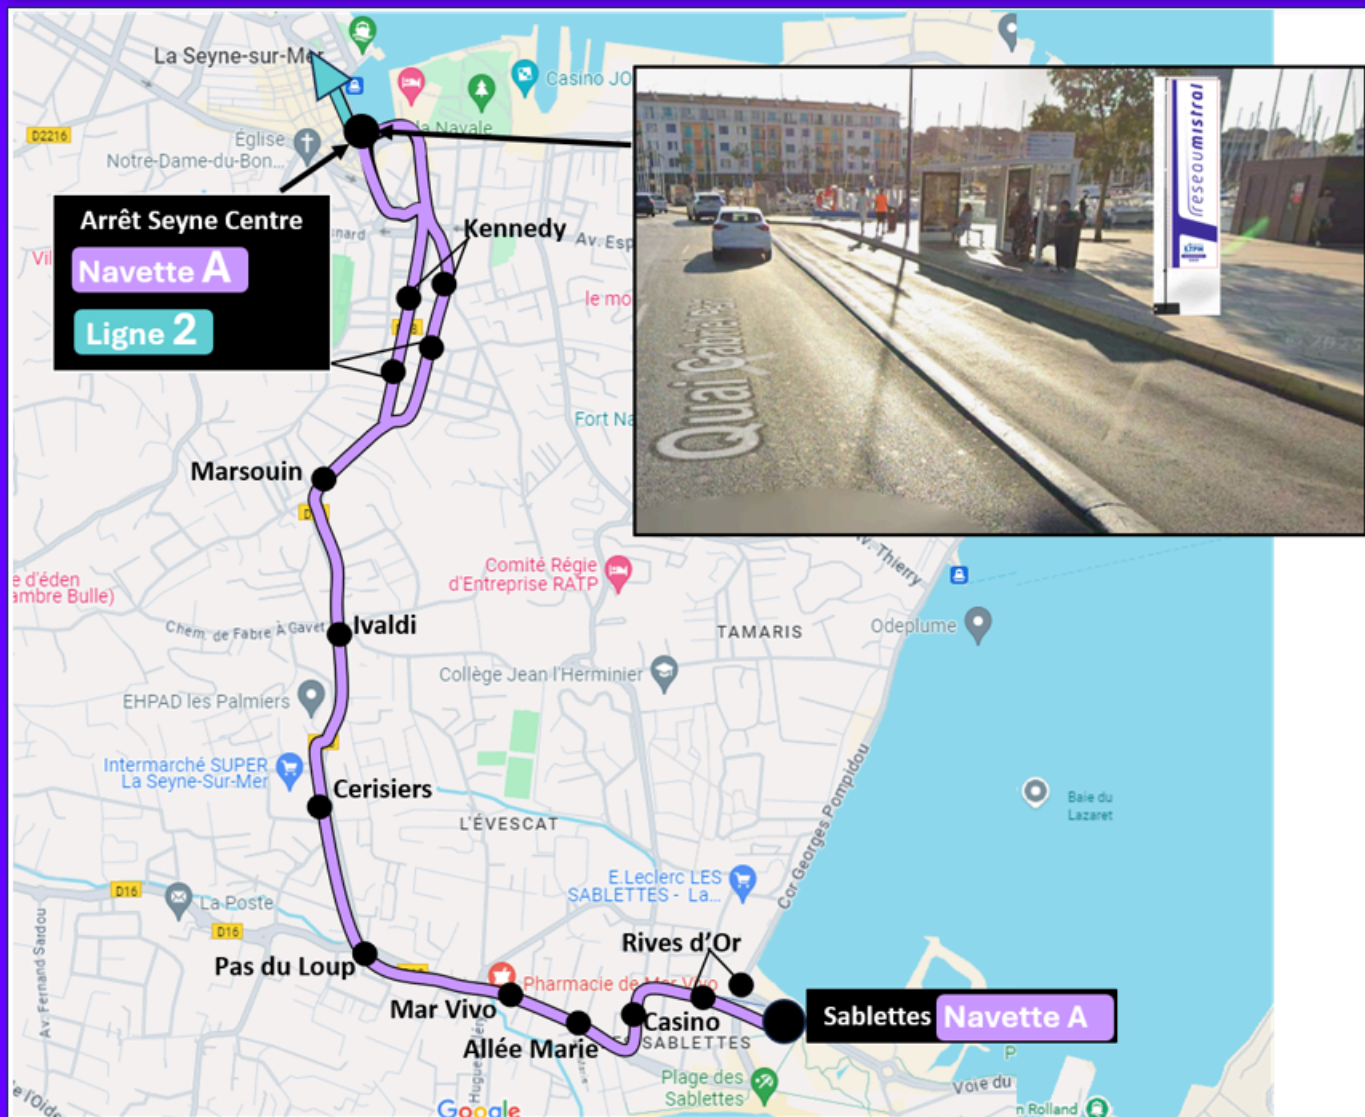

Navette A > Seyne Centre <> Sablettes par Kennedy et Pas du Loup

Navette A

Assure la liaison entre Les Sablettes et Seyne Centre par Kennedy, Pas du Loup avec desserte de tous les arrêts sur son itinéraire.

Intercalée avec la ligne 18, elles offrent à toutes les deux un bus toutes les **15 minutes**.

La navette fonctionne :

- Vendredi à partir de 19h55
- Samedi et dimanche à partir de 16h45

freseaumistral