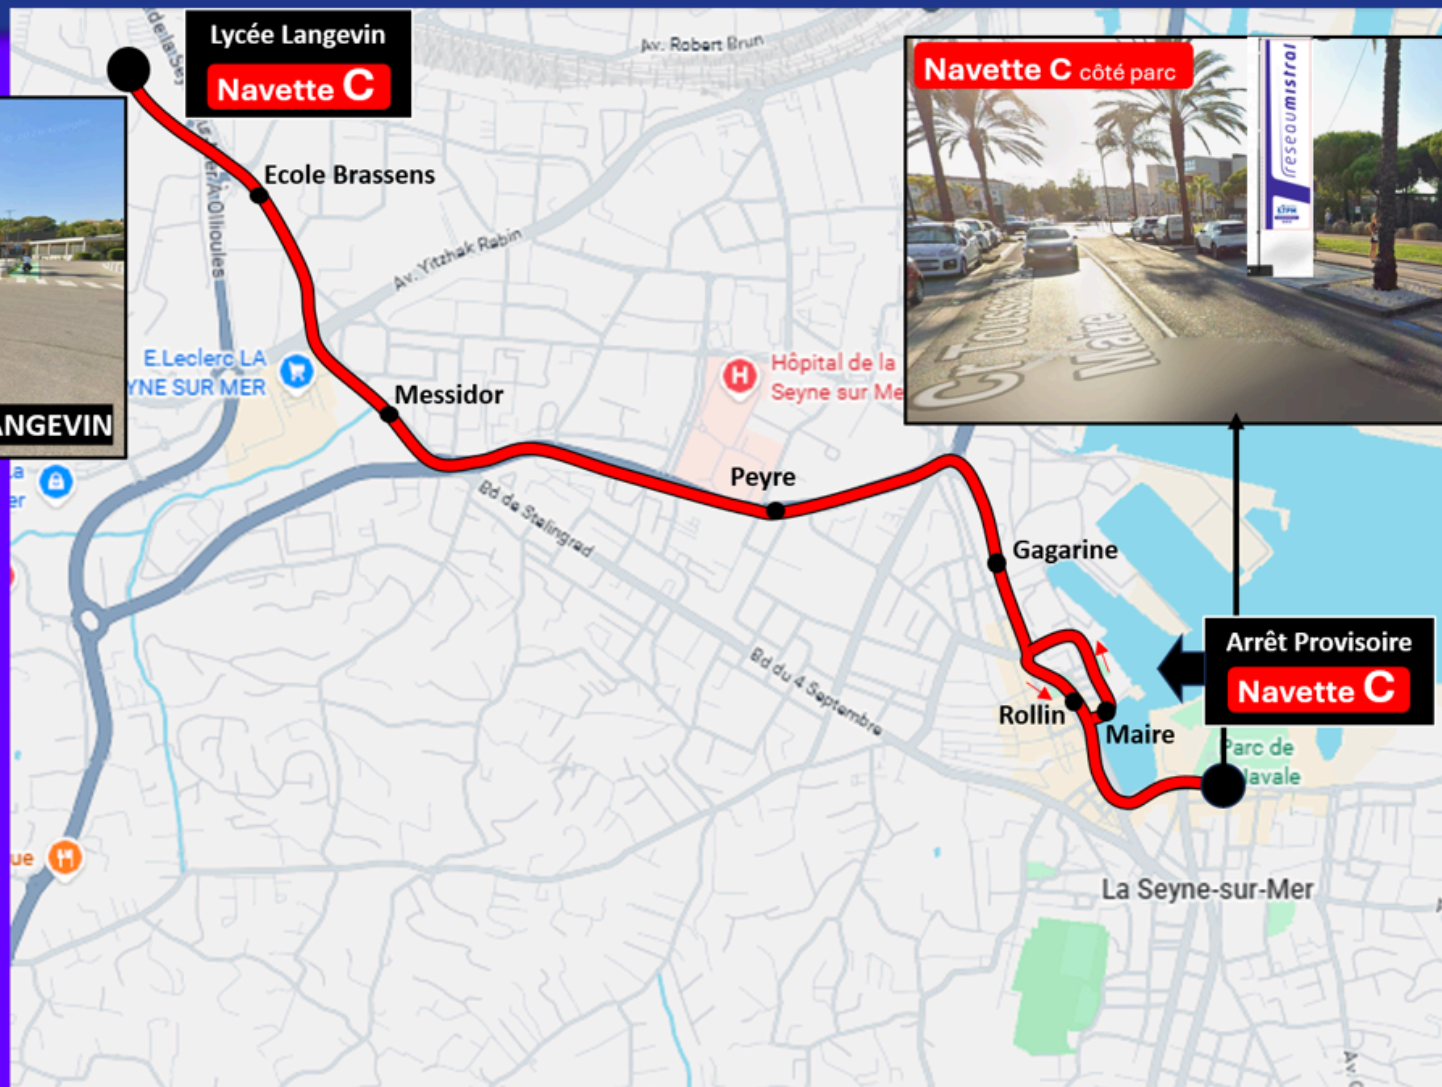

Navettes C > Lycée Langevin <> Parc de la Naval

Navette C

Entre Langevin et Parvis Parc de la Naval (côté Parc) - itinéraire direct avec desserte des arrêts Ecole Brassens, Messidor, Peyre, Gagarine, Rollin/Mairie.

Intercalée avec la ligne 81, elles offrent à toutes les 2 un bus toutes les **15 minutes**

La navette fonctionne :

- Vendredi à partir de 17h30
- Samedi et dimanche à partir de 16h30

reseau mistral