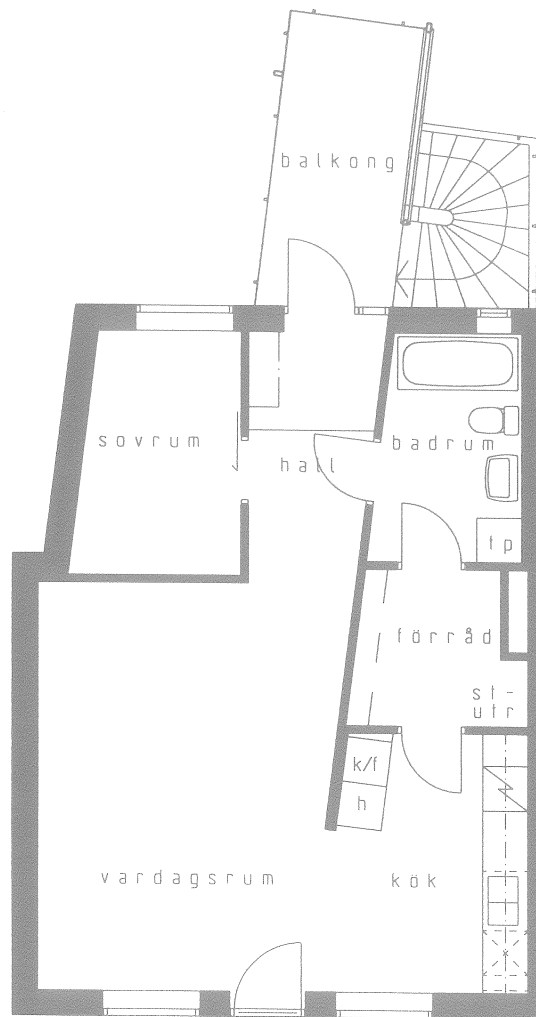

NYBODAHÖJDEN

BRF NYBODAHÖJDEN 1

2 rum och kök plan 2 hus 2

BRUKSAREA, BRA 54,8 M²

LGH. NR. 221

Plats för diskmaskin

Kyl och Frys

Spis