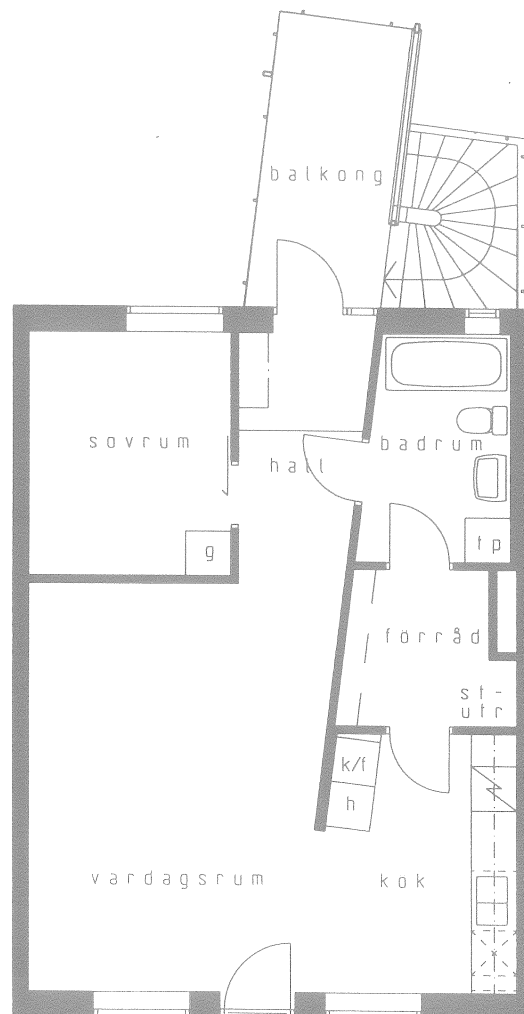

NYBODAHÖJDEN

BRF NYBODAHÖJDEN 1

2 rum och kök plan 2 hus 2

BRUKSAREA, BRA 56,7 M²

LGH. NR. 222

LGH. NR. 223

LGH. NR. 224

LGH. NR. 225

LGH. NR. 226

LGH. NR. 227

LGH. NR. 228

Plats för diskmaskin

Kyl och Frys

Spis

Högskåp

Garderob