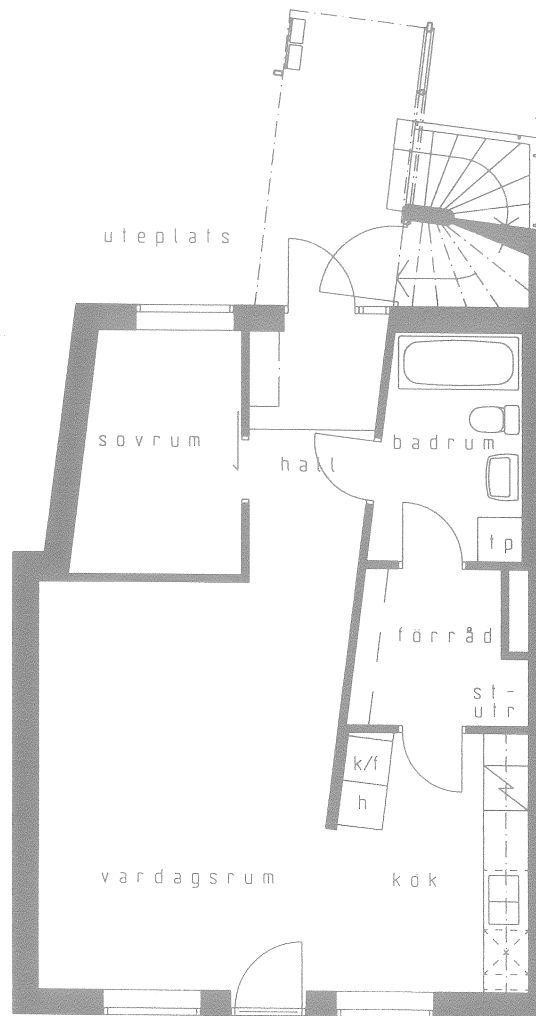

NYBODAHÖJDEN

BRF NYBODAHÖJDEN 1

2 rum och kök plan 1 hus 2

BRUKSAREA, BRA 54,8 M²

LGH. NR. 211

Plats för diskmaskin

Kyl och Frys

Spis