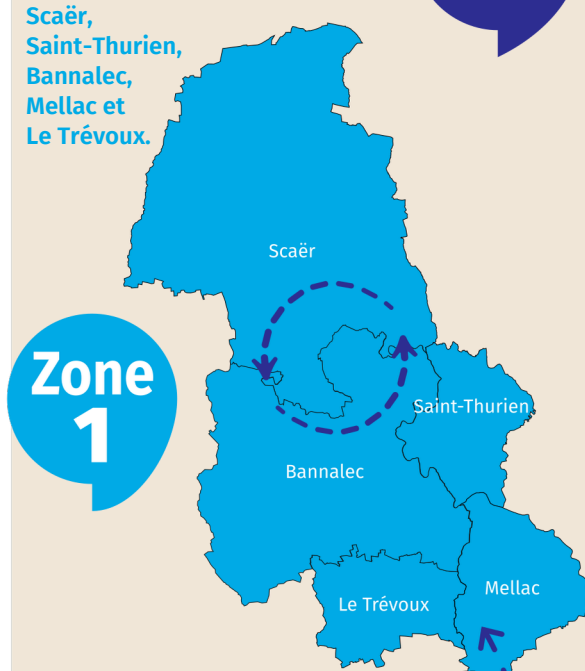

Allobus, en complément de la ligne 1

En heures creuses*, vous pouvez aller où vous le souhaitez d'un arrêt à l'autre à l'intérieur de la zone 1 qui dessert les communes de

ALLO BUS
T B K

Zone 1

Vous pouvez aller et revenir d'une des communes vers les arrêts suivants de Quimperlé :