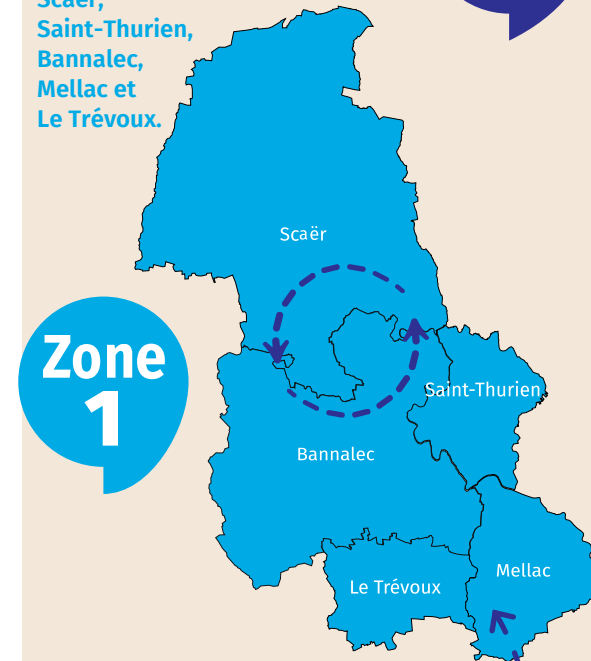

1 3

Guiscriff- Scaër-Saint-Thurien-
LeTrévoux -Mellac-Quimperlé

> Vers Quimperlé

Du lundi au samedi

		Lundi à samedi
GUISCRIFF	Place de l'église	13:12
SCAËR	Scaër centre poste	13:21
	Croix Siquin	13:23
	Pont Ledan	13:24
	Parkou Royal	13:25
	Stang Boudilin	13:28
	Ty Jaouen	13:30
	SAINT-THURIEN	Saint-Thurien centre
	Loge Bleis	13:38
LE TRÉVOUX	Le Trévoux centre poste	13:50
	Kerjean	13:51
	La Croix Verte	13:52
MELLAC	Kerloc	13:56
QUIMPERLÉ	Kervidanou 4	13:58
	Kerbertrand (parking)	14:01
	Gare Quai 3	14:05

Correspondances vers les plages :

A l'arrêt : Gare SNCF
Via les lignes : **4 5**

> Bellangenêt

> Plage des Grands Sables

> Plage du Kérou

> Kerfany-les-Pins

Ces horaires sont donnés à titre indicatif, ils sont soumis aux aléas de la circulation. Les lignes 1 et 3 ne circulent pas les jours fériés.

Recherchez votre itinéraire sur tbk.bzh ou scannez le QR Code :

Allobus, en complément de la ligne 1

En heures creuses*, vous pouvez aller où vous le souhaitez d'un arrêt à l'autre à l'intérieur de la zone 1 qui dessert les communes de

Scaër, Saint-Thurien, Bannalec, Mellac et Le Trévoux.

Zone 1

Vous pouvez aller et revenir d'une des communes vers les arrêts suivants de Quimperlé :

* Horaires de fonctionnement :
- en période scolaire : les lundi, mardi, jeudi et vendredi de 10h à 15h30, le mercredi de 10h à 12h et de 15h30 à 19h
- pendant les vacances scolaires : du lundi au vendredi de 7h15 à 13h et de 15h30 à 17h30
- le samedi : de 9h30 à 13h et de 15h30 à 17h30