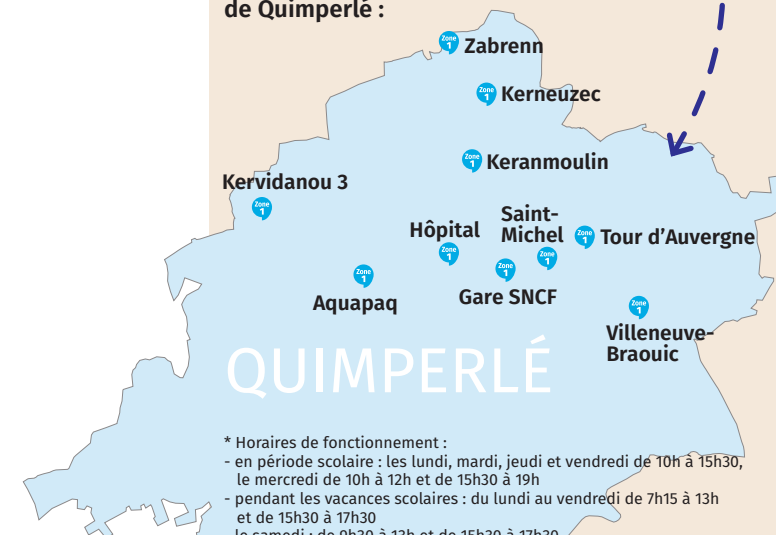

Correspondances vers les plages :

A l'arrêt : Gare SNCF
Via les lignes : **4 5**

> Bellangenêt

> Plage des Grands Sables

> Plage du Kérou

> Kerfany-les-Pins

Ces horaires sont donnés à titre indicatif, ils sont soumis aux aléas de la circulation. Les lignes 1 et 3 ne circulent pas les jours fériés.

Recherchez votre itinéraire sur tbk.bzh ou scannez le QR Code :

1**3****Quimperlé - Mellac - Le Trévoux -
Saint-Thurien - Scaër - Guiscriff****> Vers Guiscriff****Du lundi au samedi**

		Lundi à samedi
QUIMPERLÉ	Gare Quai 3	18:35
	Kerbertrand (parking)	18:39
	Kervidanou 4	18:41
MELLAC	Kerloc	18:44
LE TRÉVOUX	La Croix Verte	18:47
	Kerjean	18:48
	Le Trévoux centre poste	18:50
SAINT-THURIEN	Loge Bleis	19:02
	Route des Salles	19:03
	Saint-Thurien centre	19:05
	Lojou	19:08
SCAËR	Ty Jaouen	19:10
	Stang Boudilin	19:12
	Mine Saint-Jean	19:14
	Saint-Jean 1	19:14
	Pont Ledan	19:16
	Croix Siquin	19:17
	Scaër centre poste	19:19
GUISCRIF	Place de l'église	19:28

Ces horaires sont donnés à titre indicatif, ils sont soumis aux aléas de la circulation.
Les lignes 1 et 3 ne circulent pas les jours fériés.

**Allobus, en complément de la ligne 1**

En heures creuses*, vous pouvez aller où vous le souhaitez d'un arrêt à l'autre à l'intérieur de la zone 1 qui dessert les communes de

ALLO BUS

Scaër,
Saint-Thurien,
Bannalec,
Mellac et
Le Trévoux.

Zone 1

Vous pouvez aller et revenir d'une des communes vers les arrêts suivants de Quimperlé :

* Horaires de fonctionnement :
- en période scolaire : les lundi, mardi, jeudi et vendredi de 10h à 15h30, le mercredi de 10h à 12h et de 15h30 à 19h
- pendant les vacances scolaires : du lundi au vendredi de 7h15 à 13h et de 15h30 à 17h30
- le samedi : de 9h30 à 13h et de 15h30 à 17h30