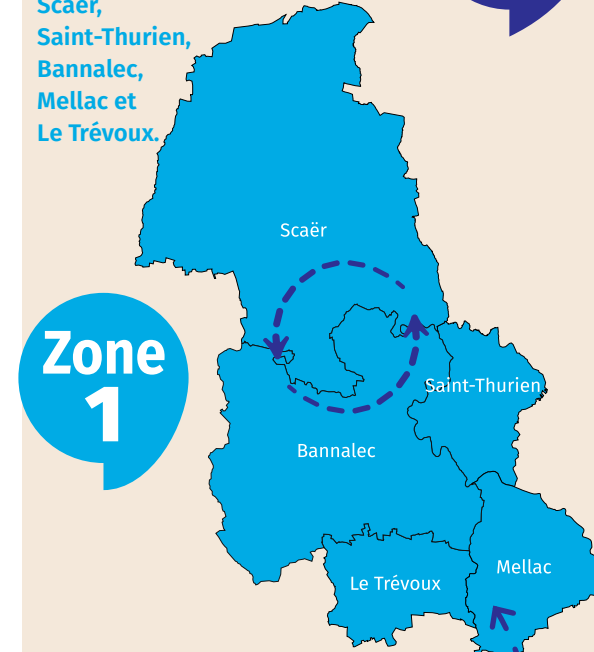

1 3

Guiscriff - Scaër - Saint-Thurien -
Le Trévoux - Mellac - Quimperlé

> Vers Quimperlé

Du lundi au samedi

		Lundi à samedi
GUISCRIF	Place de l'église	13:12
SCAËR	Scaër centre poste	13:21
	Croix Siquin	13:23
	Pont Ledan	13:24
	Parkou Royal	13:25
	Stang Boudilin	13:28
	Ty Jaouen	13:30
SAINT-THURIEN	Saint-Thurien centre	13:35
	Loge Bleis	13:38
LE TRÉVOUX	Le Trévoux centre poste	13:50
	Kerjean	13:51
	La Croix Verte	13:52
MELLAC	Kerloc	13:56
QUIMPERLÉ	Kervidanou 4	13:58
	Kerbertrand (parking)	14:01
	Gare Quai 3	14:05

Correspondances vers les plages :

A l'arrêt : Gare SNCF
Via les lignes : **4 5**

> Bellangenêt

> Plage des Grands Sables

> Plage du Kérou

> Kerfany-les-Pins

Ces horaires sont donnés à titre indicatif, ils sont soumis aux aléas de la circulation. Les lignes 1 et 3 ne circulent pas les jours fériés.

Allobus, en complément de la ligne 1

En heures creuses*, vous pouvez aller où vous le souhaitez d'un arrêt à l'autre à l'intérieur de la zone 1 qui dessert les communes de Scaër, Saint-Thurien, Bannalec, Mellac et Le Trévoux.

Recherchez votre itinéraire sur tbk.bzh ou scannez le QR Code :

1**3****Quimperlé - Mellac - Le Trévoux -
Saint-Thurien - Scaër - Guiscriff****> Vers Guiscriff****Du lundi au samedi**

		Lundi à samedi
QUIMPERLÉ	Gare Quai 3	18:35
	Kerbertrand (parking)	18:39
	Kervidanou 4	18:41
MELLAC	Kerloc	18:44
LE TRÉVOUX	La Croix Verte	18:47
	Kerjean	18:48
	Le Trévoux centre poste	18:50
SAINT-THURIEN	Loge Bleis	19:02
	Route des Salles	19:03
	Saint-Thurien centre	19:05
	Lojou	19:08
SCAËR	Ty Jaouen	19:10
	Stang Boudilin	19:12
	Mine Saint-Jean	19:14
	Saint-Jean 1	19:14
	Pont Ledan	19:16
	Croix Siquin	19:17
	Scaër centre poste	19:19
GUISCRIF	Place de l'église	19:28