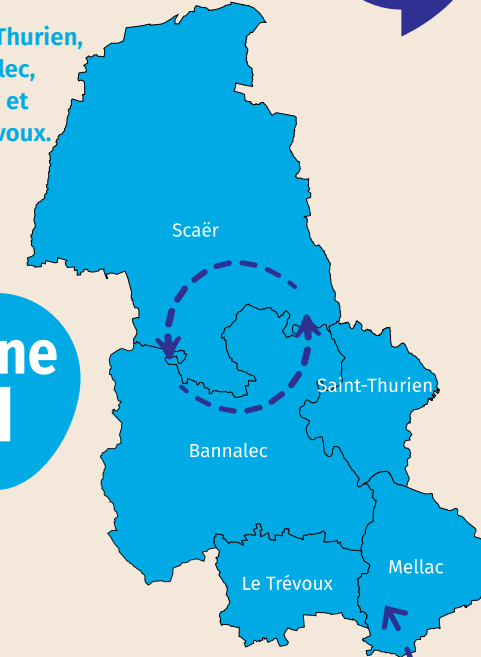

Allobus, en complément de la ligne 1

En heures creuses*, vous pouvez aller où vous le souhaitez d'un arrêt à l'autre à l'intérieur de la zone 1 qui dessert les communes de

ALLO BUS

Scaër,
Saint-Thurien,
Bannalec,
Mellac et
Le Trévoux.

Zone 1

Vous pouvez aller et revenir d'une des communes vers les arrêts suivants de Quimperlé :