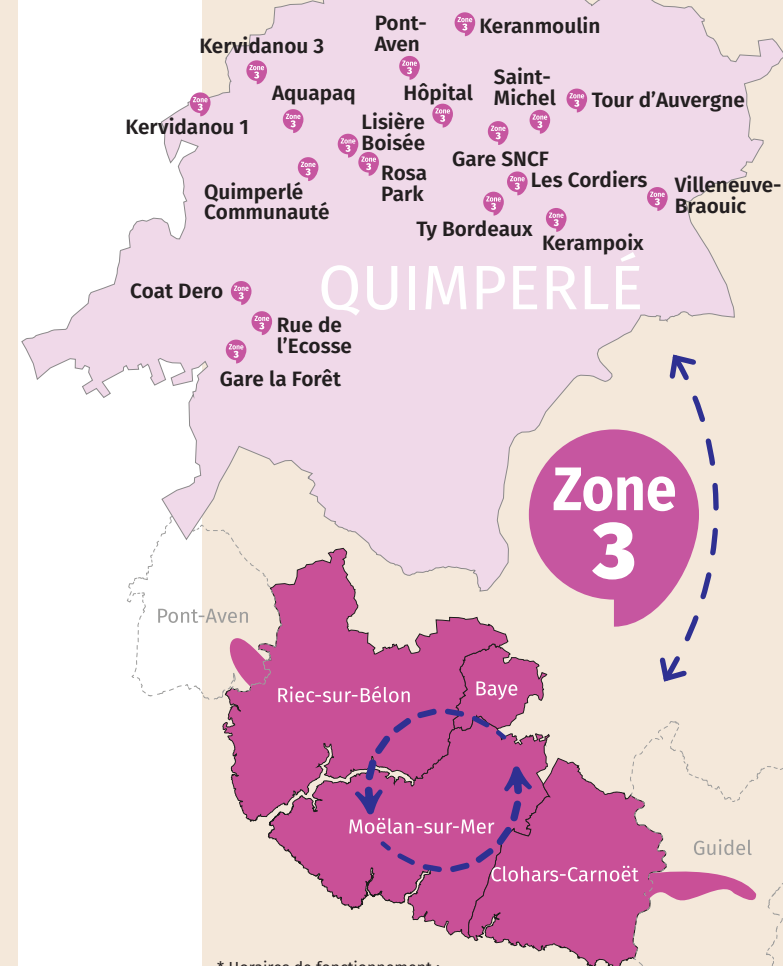

Ces horaires sont donnés à titre indicatif, ils sont soumis aux aléas de la circulation.
La ligne 4 ne circule pas les jours fériés.

Recherchez votre itinéraire sur tbk.bzh ou scannez le QR Code :

Correspondances vers les plages :

A l'arrêt : Gare SNCF

Via la ligne :

5

> Bellangenêt

> Plage du Kérou

> Plage des Grands Sables

Allobus, en complément de la ligne 4

En heures creuses*, vous pouvez aller où vous le souhaitez d'un arrêt à l'autre à l'intérieur de la zone 3 qui dessert les communes de Baye, Clohars-Carnoët, Guidel, Moëlan-sur-Mer, Pont-Aven, Riec-sur-Bélon.

Vous pouvez aller et revenir d'une des communes vers les arrêts suivants de Quimperlé :

* Horaires de fonctionnement :
- en période scolaire : les lundi, mardi, jeudi et vendredi de 10h à 15h30, le mercredi de 10h à 12h et de 15h30 à 19h
- pendant les vacances scolaires : du lundi au vendredi de 7h15 à 13h et de 15h30 à 17h30
- le samedi : de 9h30 à 13h et de 15h30 à 17h30

Allobus, en complément de la ligne 4

En heures creuses*, vous pouvez aller où vous le souhaitez d'un arrêt à l'autre à l'intérieur de la zone 3 qui dessert les communes de

Baye, Clohars-Carnoët, Guidel, Moëlan-sur-Mer, Pont-Aven, Riec-sur-Bélon.