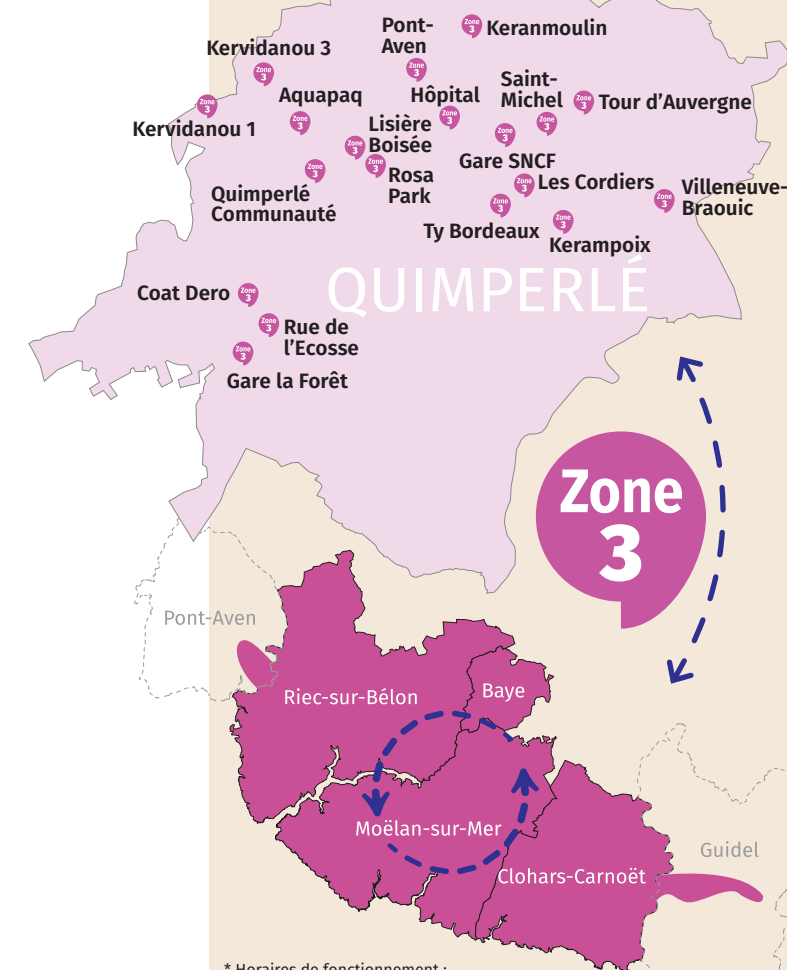

Allobus, en complément de la ligne 4

En heures creuses*, vous pouvez aller où vous le souhaitez d'un arrêt à l'autre à l'intérieur de la zone 3 qui dessert les communes de

Baye, Clohars-Carnoët, Guidel, Moëlan-sur-Mer, Pont-Aven, Riec-sur-Bélon.

Vous pouvez aller et revenir d'une des communes vers les arrêts suivants de Quimperlé :