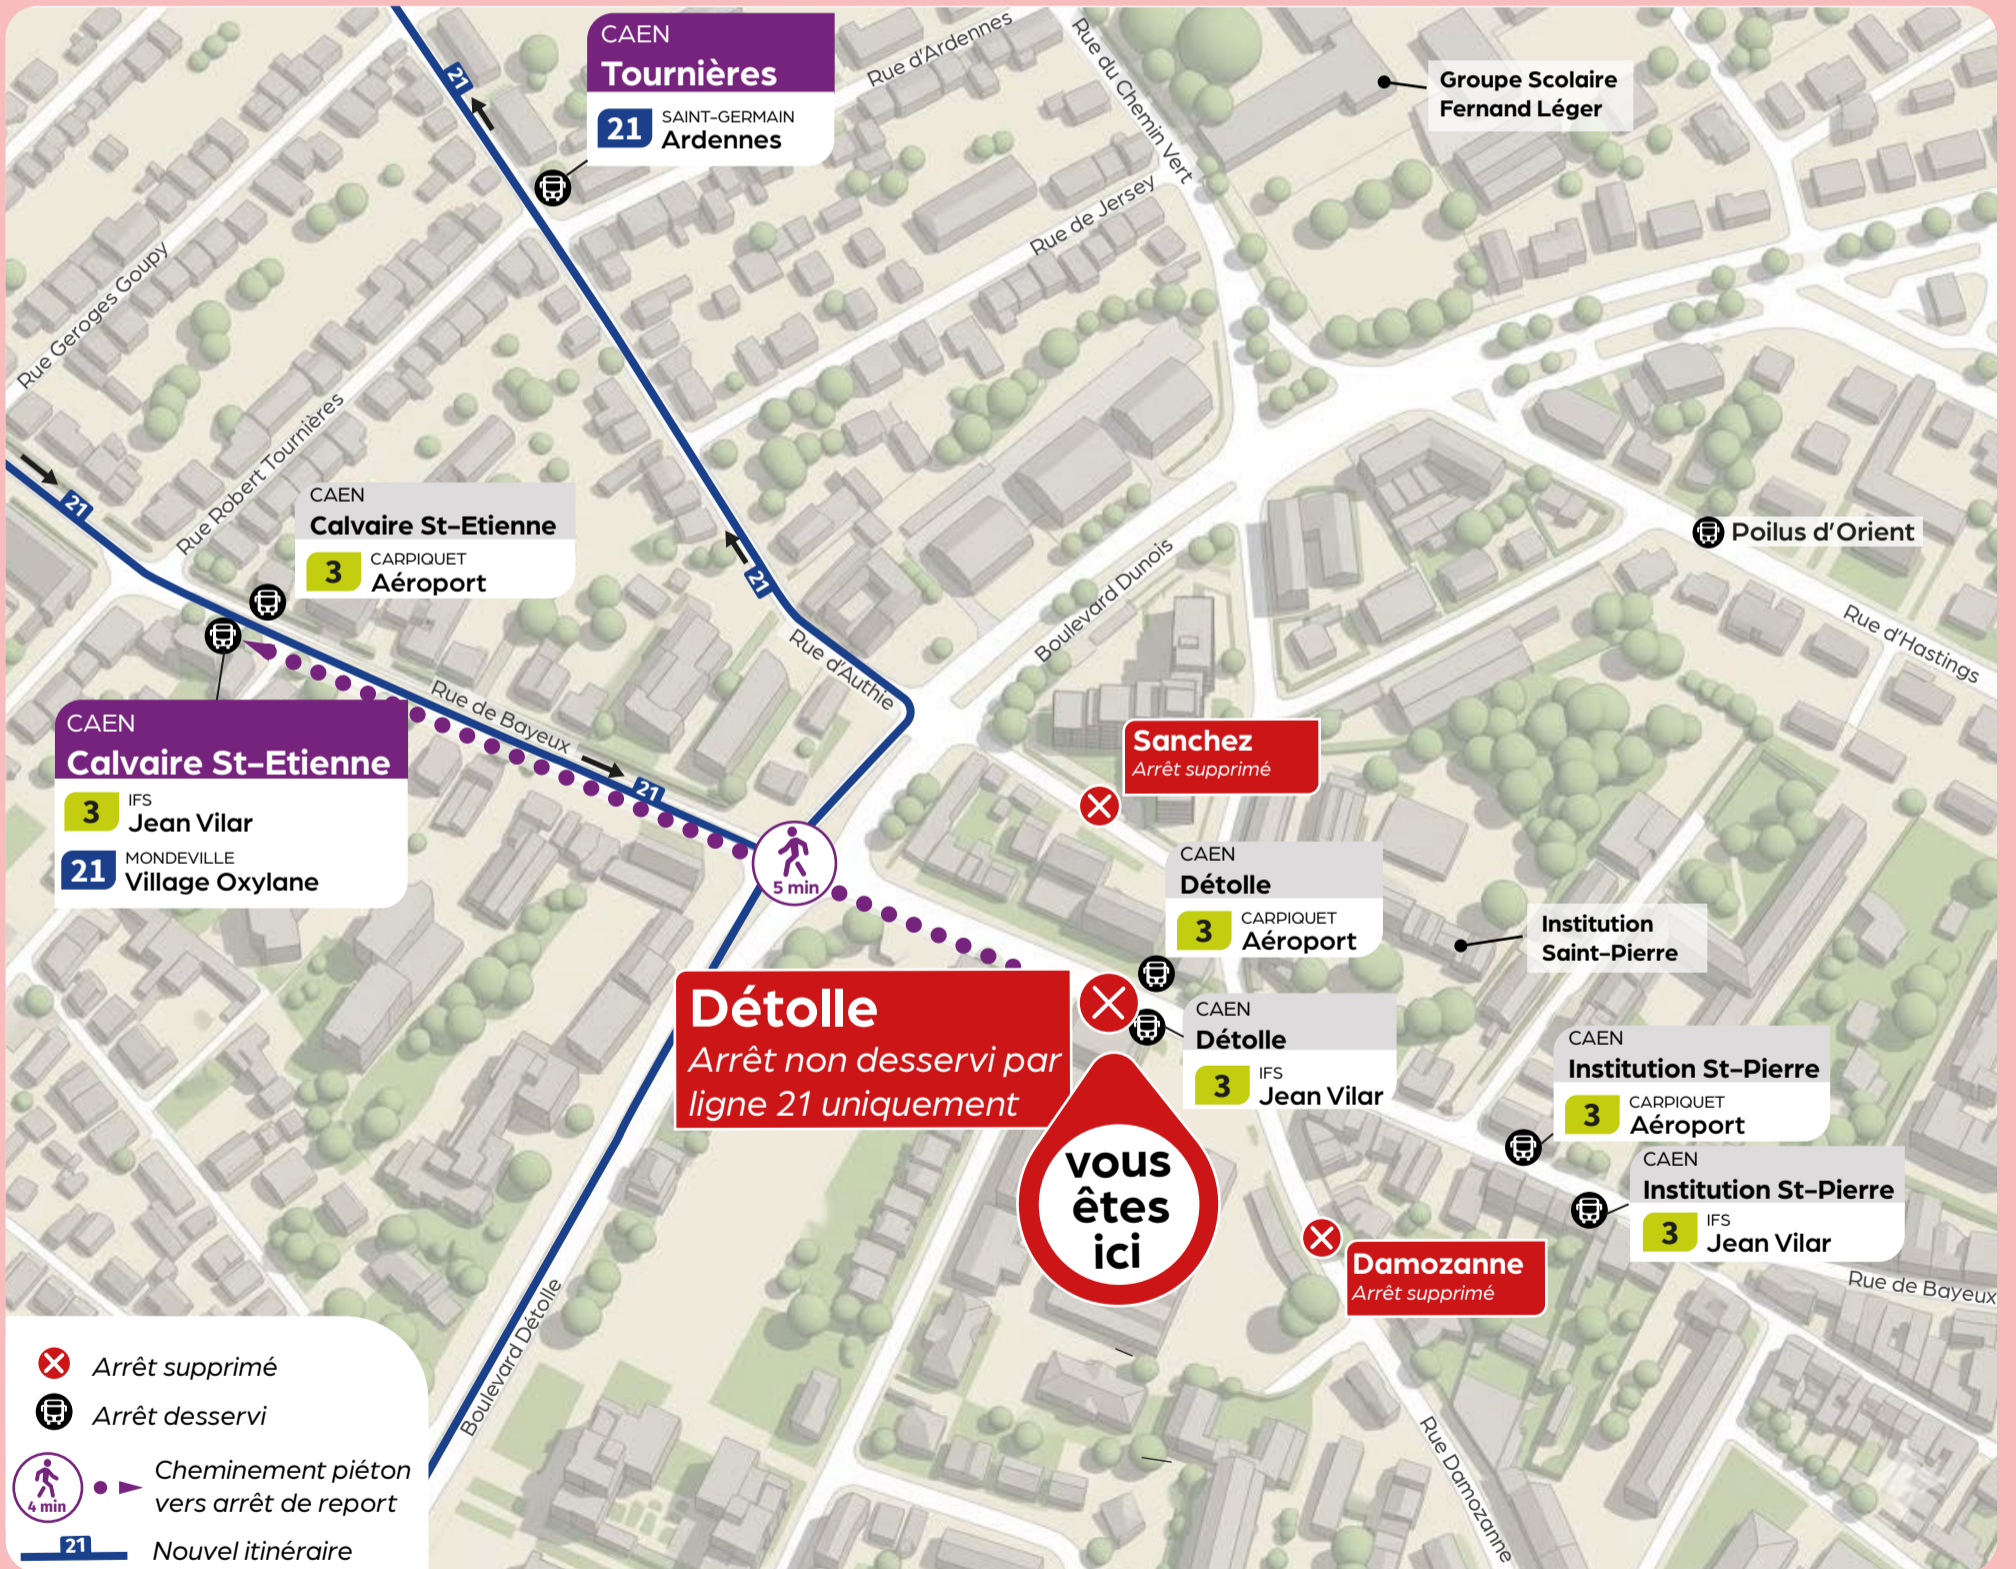

CHANTIER TRAMWAY

À PARTIR DU 18 MAI 2026

SECTEURS SAINT-OUEN / HAIE VIGNÉ PERTURBÉS

ARRÊT

Détolle NON DESSERVI

La ligne **21** est déviée et reportée à l'arrêt **Calvaire Saint-Etienne**

Où prendre mon bus ?

Flashez ce QR Code pour en savoir plus