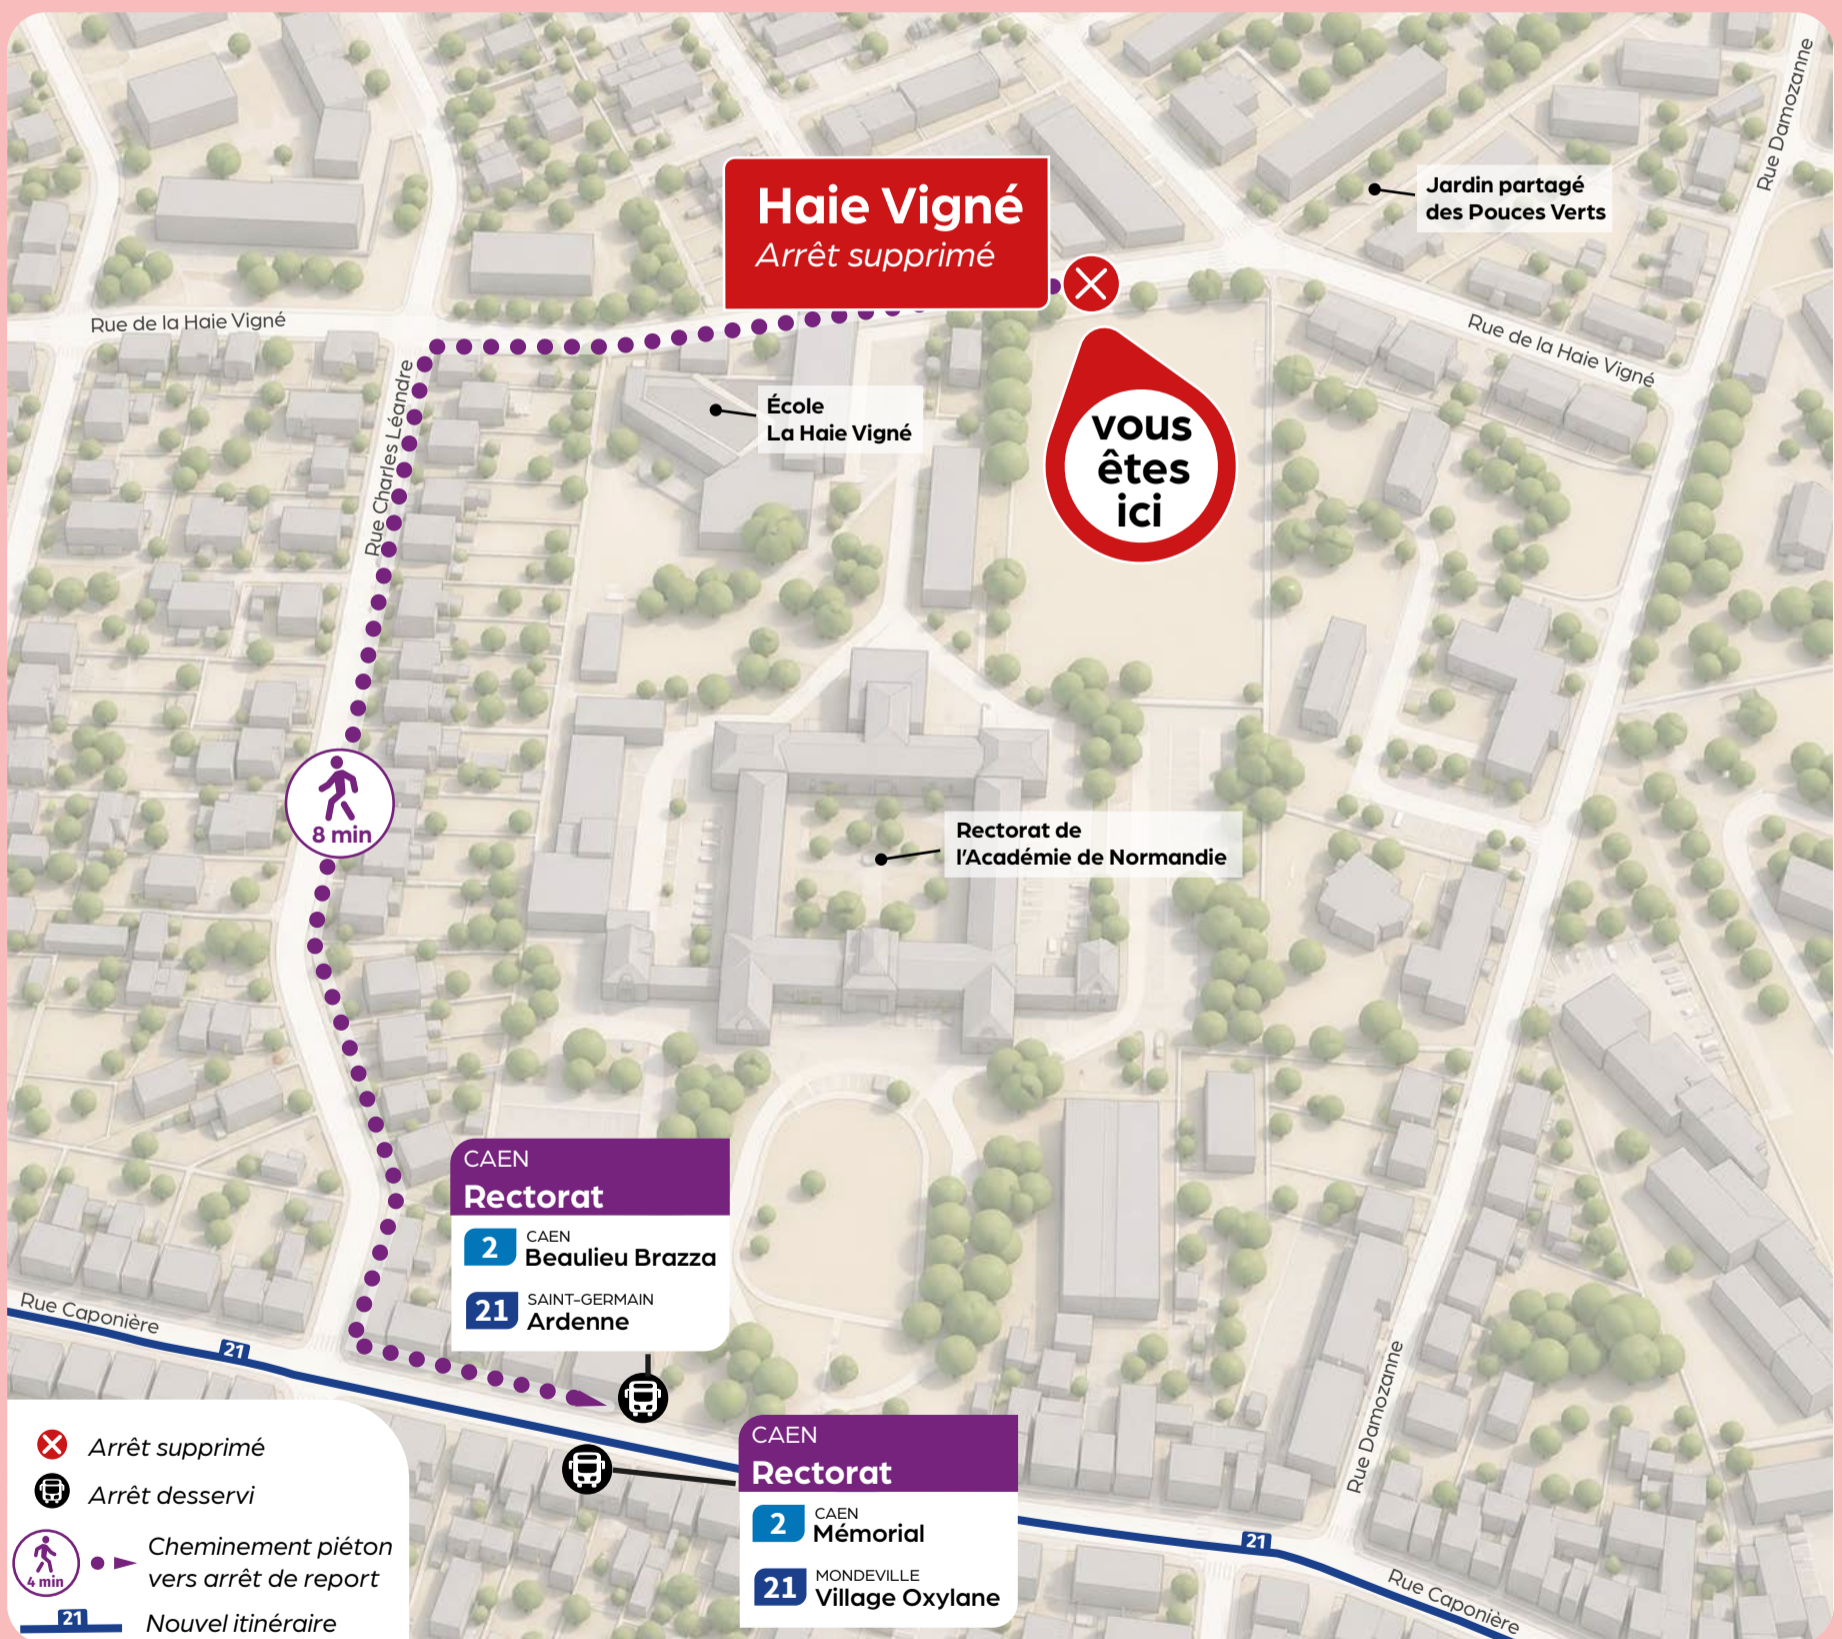

# CHANTIER TRAMWAY

À PARTIR DU 18 MAI 2026

SECTEURS SAINT-OUEN / HAIE VIGNÉ PERTURBÉS

ARRÊT

# Haie Vigné SUPPRIMÉ

La ligne **21** est déviée et reportée à l'arrêt **Rectorat**

## Où prendre mon bus ?

Flashez ce QR Code pour en savoir plus