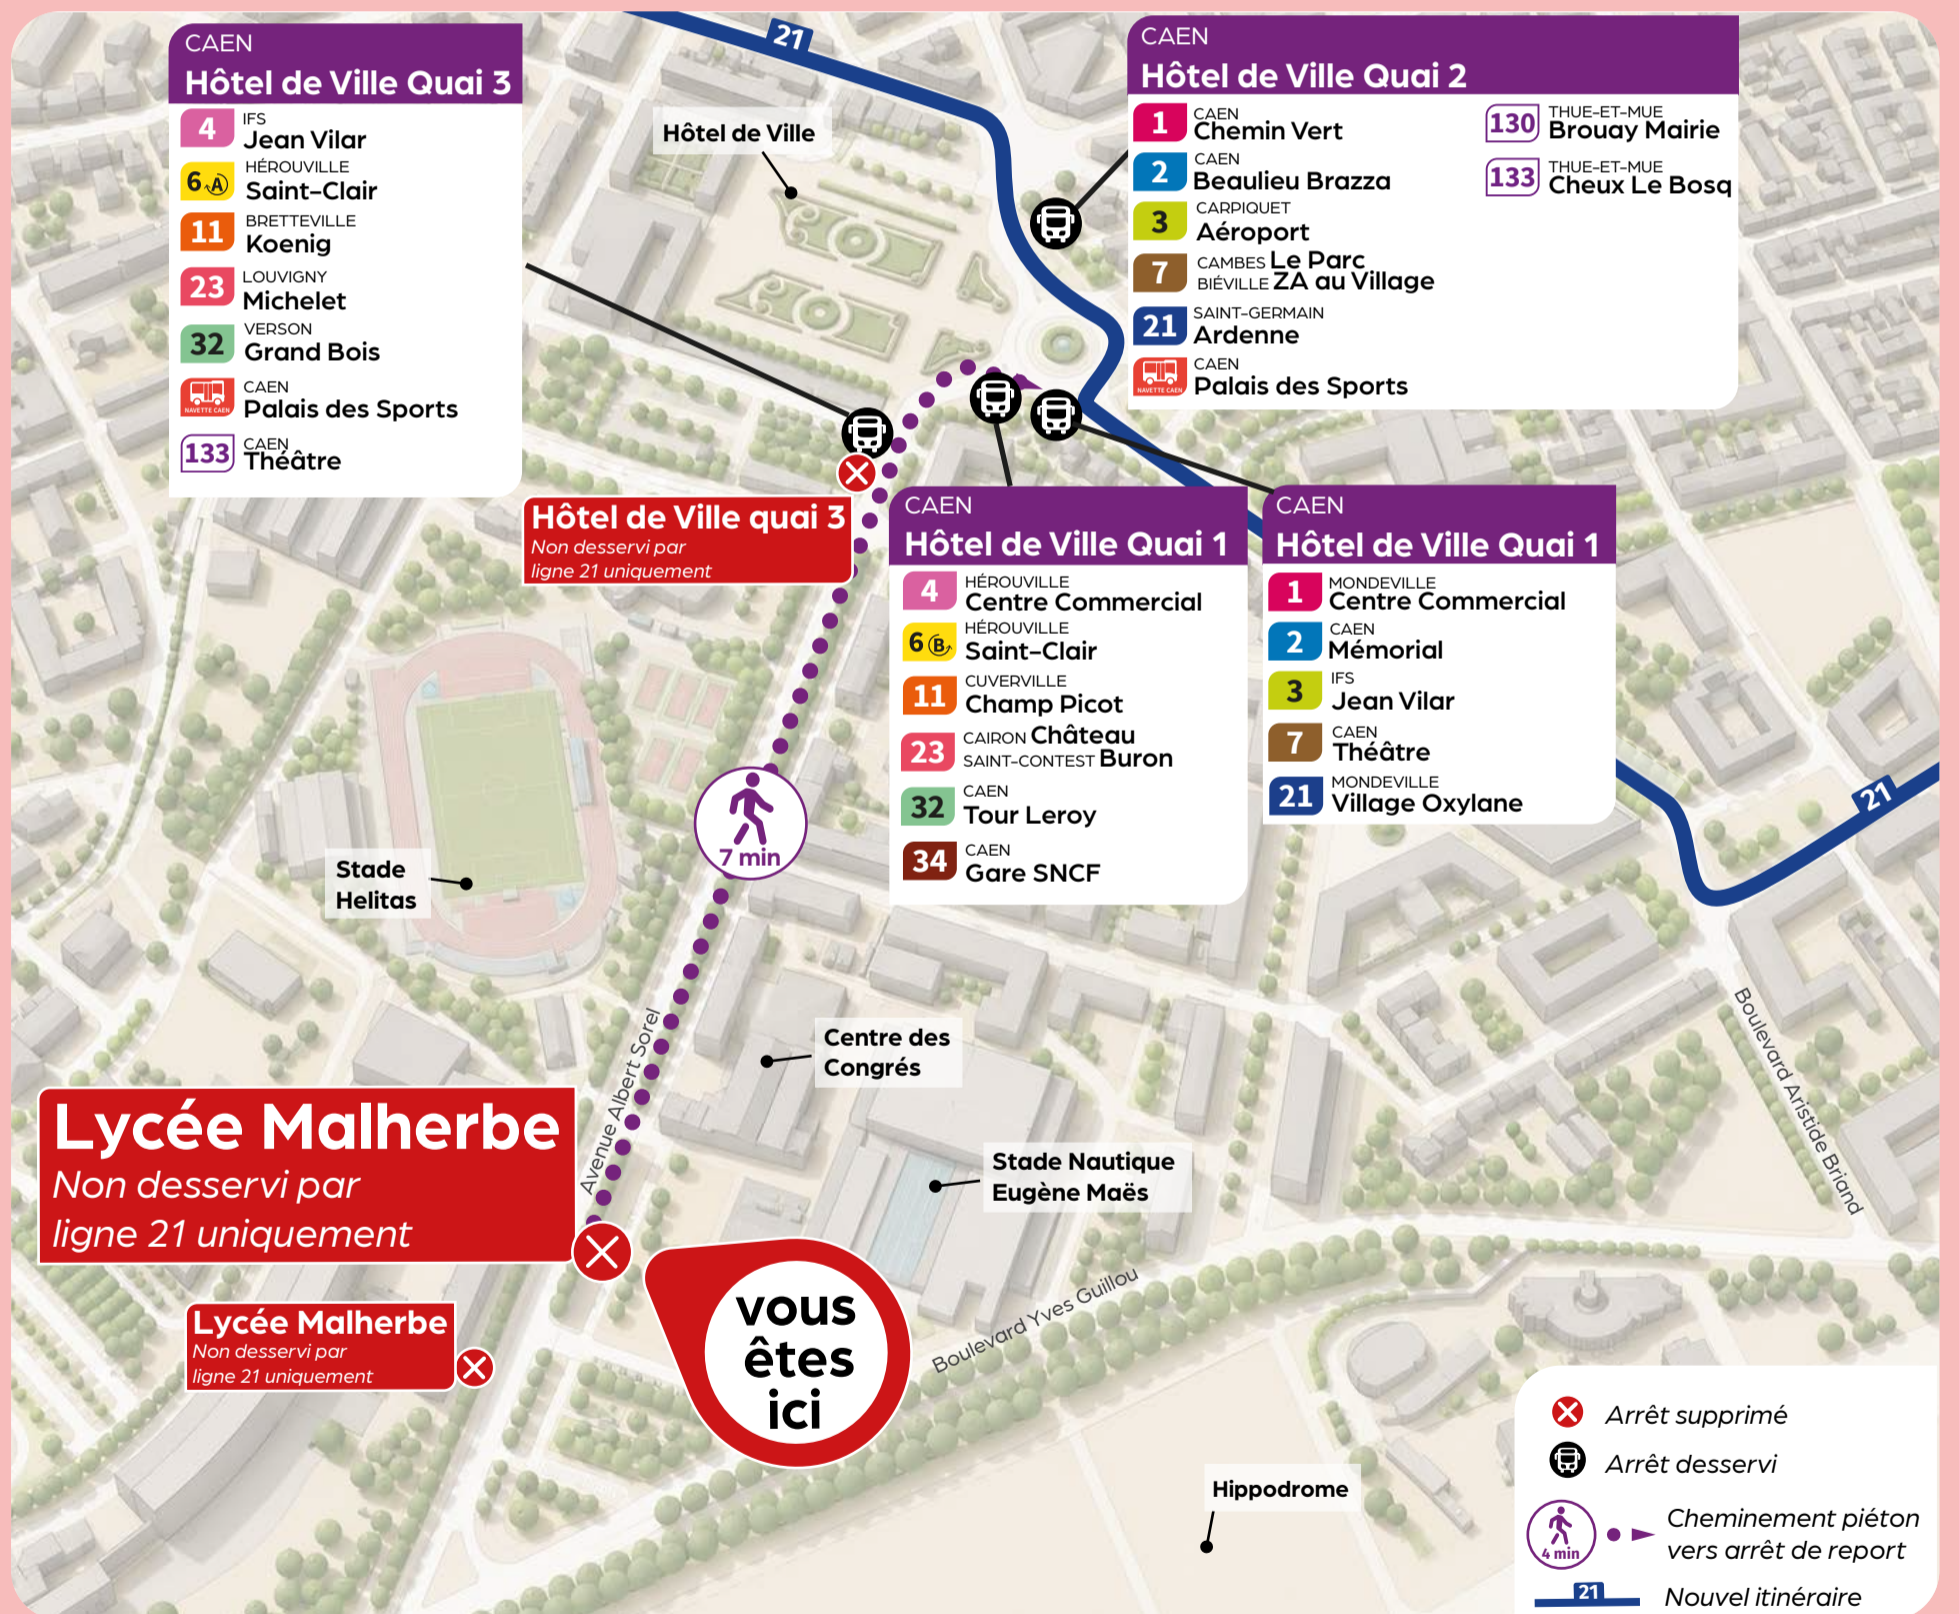

CHANTIER TRAMWAY

À PARTIR DU 18 MAI 2026

SECTEURS SAINT-OUEN / HAIE VIGNÉ PERTURBÉS

ARRÊT

Lycée Malherbe **NON DESSERVI**

La ligne **21** est déviée et reportée à l'arrêt **Hôtel de Ville quai 1**

Où prendre mon bus ?

Flashez ce QR Code pour en savoir plus