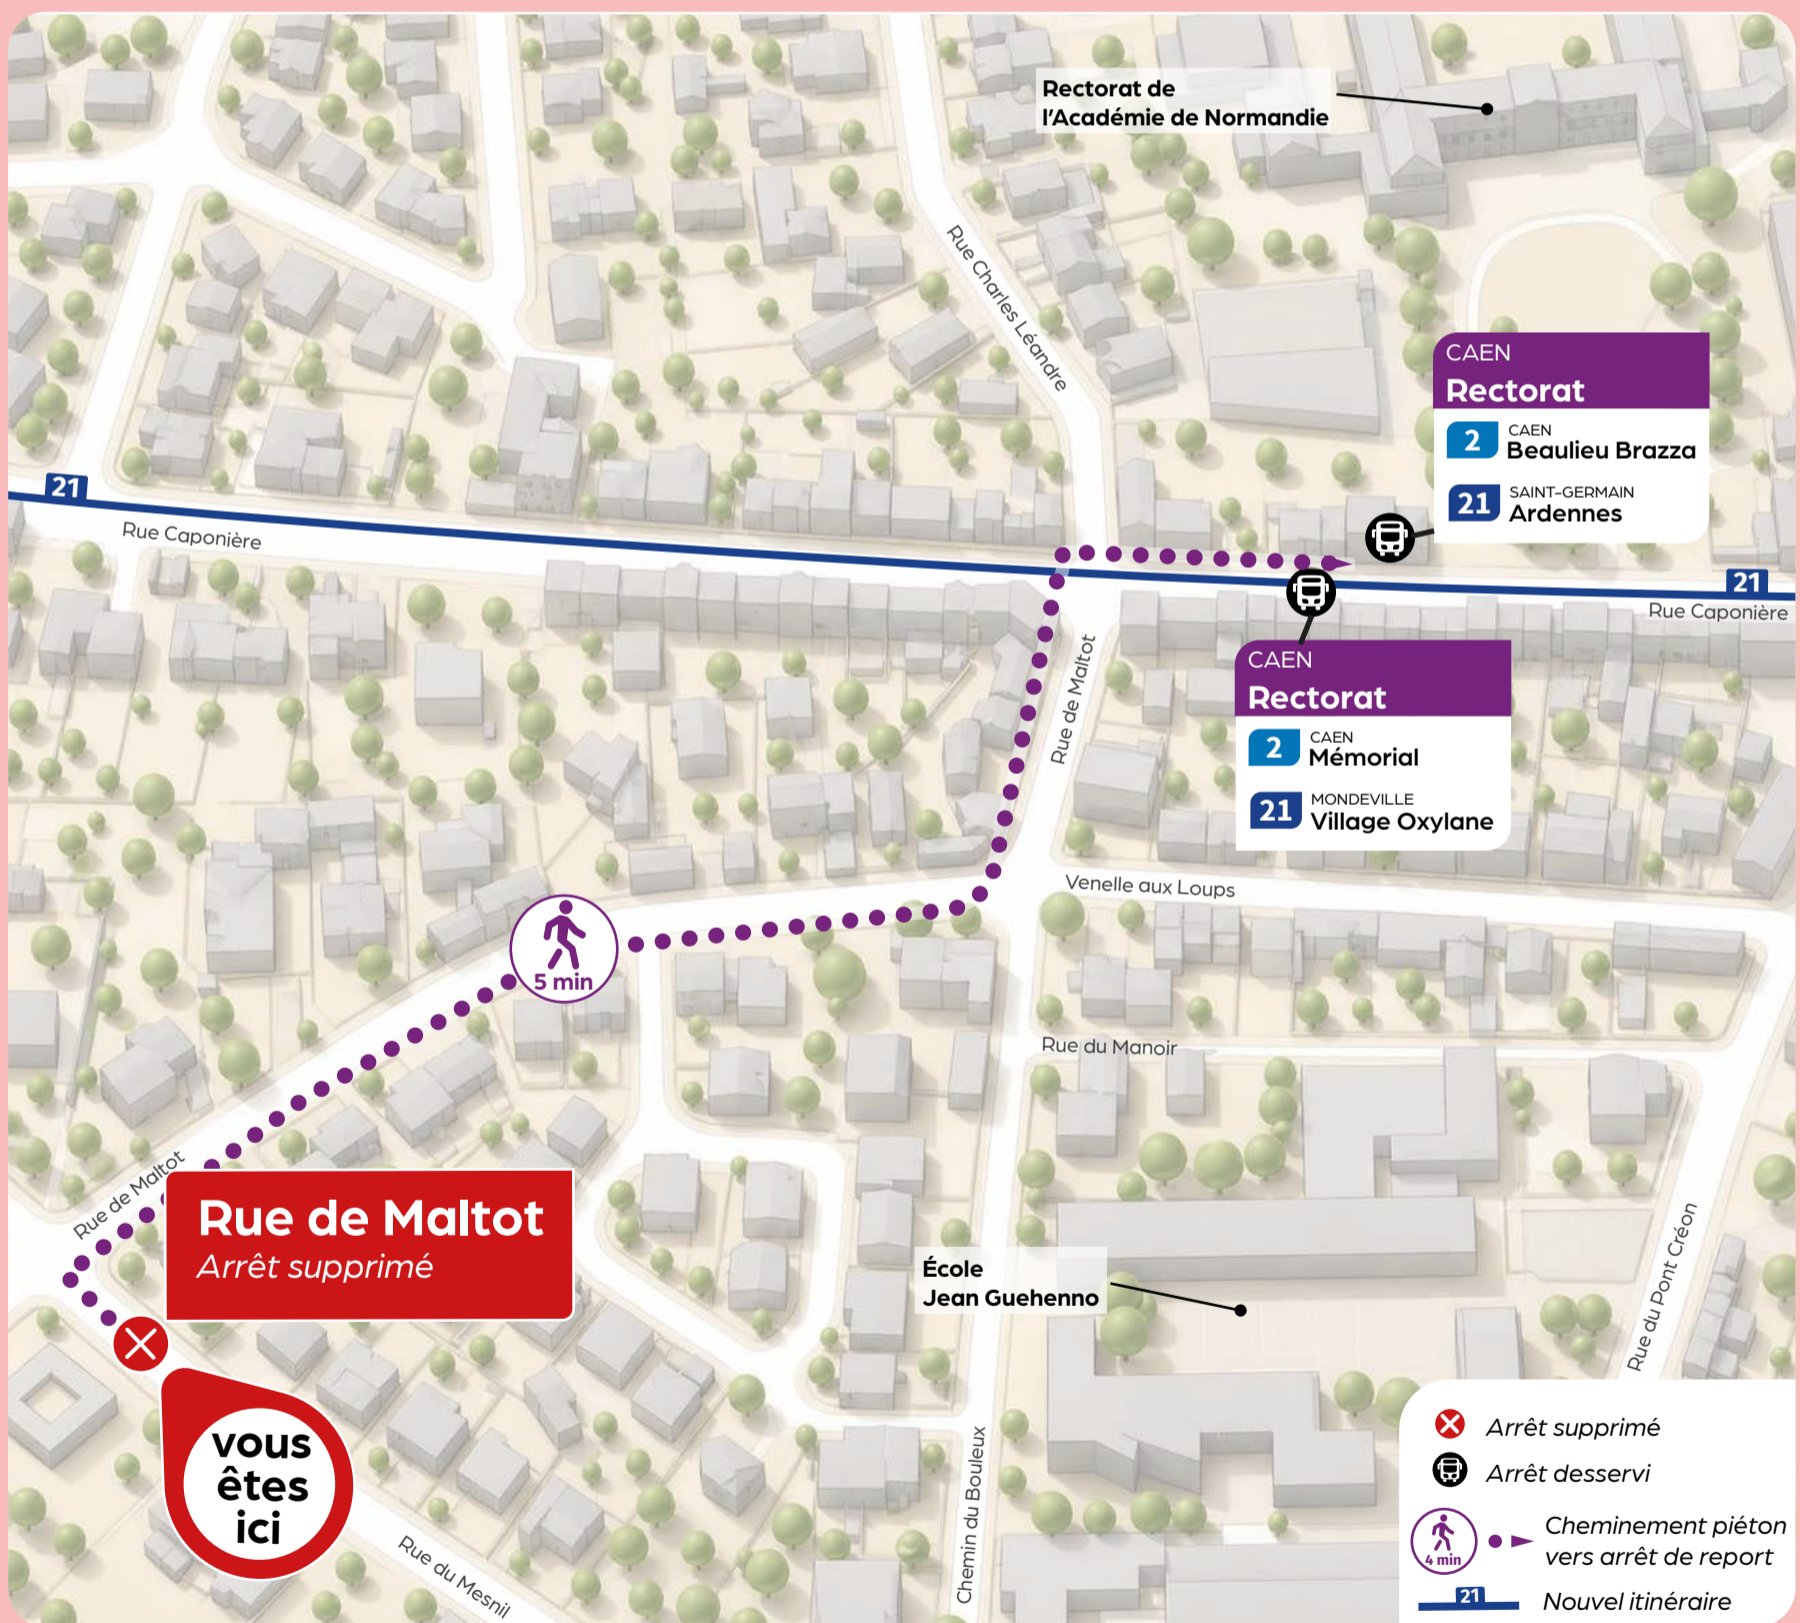

# CHANTIER TRAMWAY

À PARTIR DU 18 MAI 2026

SECTEURS SAINT-OUEN / HAIE VIGNÉ PERTURBÉS

ARRÊT

# Rue de Maltot SUPPRIMÉ

La ligne **21** est déviée et reportée à l'arrêt **Rectorat**

## Où prendre mon bus ?

Flashez ce QR Code pour en savoir plus