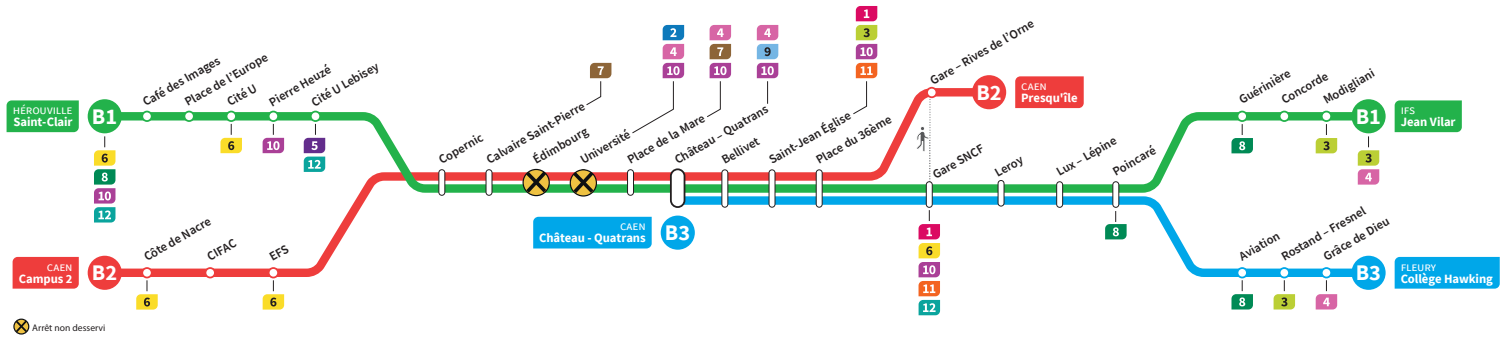

PLAN B

HÉROUVILLE Saint-Clair
CAEN Campus 2
CAEN Château Quatrans

IFS Jean Vilar
CAEN Presqu'île
FLEURY Collège Hawking

Ligne accessible
Tous les arrêts de cette ligne sont accessibles aux personnes à mobilité réduite.

Horaires valables du lundi 13 au vendredi 17 avril et du lundi 20 au vendredi 24 avril 2026 à partir de 20h30

Lundi à vendredi : Direction → IFS - Jean Vilar / CAEN - Presqu'île / FLEURY - Collège Hawking

Lundi à vendredi : Direction → HEROUVILLE - Saint-Clair / CAEN - Campus 2 / CAEN - Château-Quatrans

	B2	B1	B2	B1	B3	B2	B1	B2	B3	B1	B3	B2	B1	B3	B2	B3	B1	B2
Jean Vilar		20.32		21.13			21.56			22.31			23.10			23.55		
Collège Hawking		-		-	21.32		-		22.12	-	22.48		-	23.29		0.09	-	
Poincaré		20.41		21.21	21.40		22.04		22.20	22.41	22.56		23.18	23.37		0.17	0.03	
Gare SNCF		20.51		21.31	21.50		22.14		22.30	22.48	23.06		23.28	23.47		0.27	0.13	
Presqu'île	20.33	-	21.05	-	-	21.52	-	22.32	-	-	-	23.11	-	-	23.52	-	-	0.30
St-Jean Eglise	20.37	20.55	21.09	21.34	21.54	21.56	22.18	22.36	22.34	22.53	23.10	23.15	23.32	23.51	23.56	0.31	0.17	0.34
Bellivet	20.39	20.57	21.11	21.37	21.56	21.58	22.20	22.38	22.36	22.55	23.12	23.17	23.34	23.53	23.58	0.33	0.19	0.36
Château Quatrans	20.41	20.59	21.13	21.39	21.58	22.00	22.22	22.40	22.38	22.57	23.14	23.19	23.36	23.55	0.00	0.35	0.21	0.38
Calvaire Saint-Pierre	20.49	21.07	21.21	21.47		22.08	22.30	22.48		23.06		23.27	23.44		0.08	0.29	0.46	
Pierre Heuzé	-	21.16	-	21.55	-	22.38	-		23.12	-	23.52	-			-	0.37	-	
Hérouville Saint-Clair	-	21.22	-	22.01	-	22.44	-		23.18	-	23.58	-			-	0.43	-	
Côte de Nacre	20.59		21.31			22.17		22.57				23.36			0.17			0.55
Campus 2	21.03		21.35			22.21		23.01				23.40			0.21			0.59