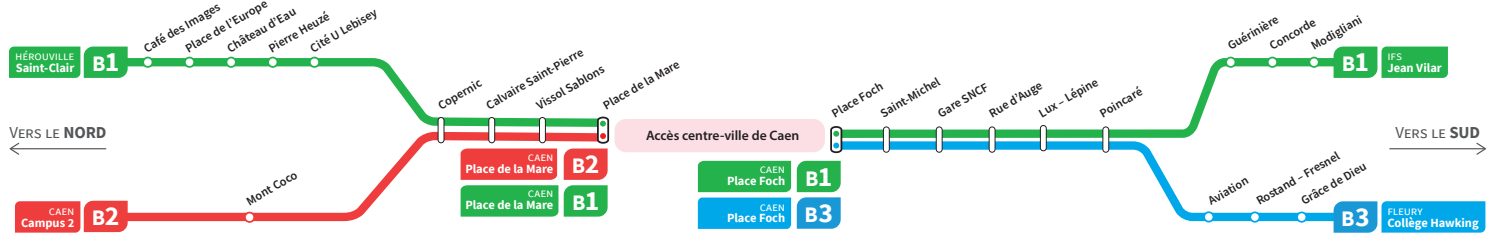

CAEN Campus 2

CAEN Place de la Mare

Horaires valables le mardi 14 juillet 2026

**Lundi à vendredi** : Direction → CAEN - Place de la Mare

	B2	B2	B2	B2	B2	B2	B2	B2	B2
Campus 2	20:48	21:24	22:00	22:36	23:12	23:48	00:24	01:00	01:36
Côte de Nacre	20:50	21:26	22:02	22:38	23:14	23:50	00:26	01:02	01:38
Mont Coco	20:53	21:29	22:05	22:41	23:17	23:53	00:29	01:05	01:41
Copernic	20:57	21:33	22:09	22:45	23:21	23:57	00:33	01:09	01:45
Calvaire Saint-Pierre	21:00	21:36	22:12	22:48	23:24	24:00	00:36	01:12	01:48
Vissol Sablons	21:02	21:38	22:14	22:50	23:26	24:02	00:38	01:14	01:50
Place de la Mare quai 2	21:07	21:43	22:19	22:55	23:31	24:07	00:43	01:19	01:55

**Lundi à vendredi** : Direction → CAEN - Campus 2

	B2	B2	B2	B2	B2	B2	B2	B2	B2	B2
Place de la Mare quai 1	20:15	20:51	21:27	22:03	22:39	23:15	23:51	00:27	01:03	01:45
Vissol Sablons	20:21	20:57	21:33	22:09	22:45	23:21	23:57	00:33	01:09	01:51
Calvaire Saint-Pierre	20:23	20:59	21:35	22:11	22:47	23:23	23:59	00:35	01:11	01:53
Copernic	20:26	21:02	21:38	22:14	22:50	23:26	00:02	00:38	01:14	01:56
Mont Coco	20:32	21:08	21:43	22:19	22:55	23:31	00:07	00:43	01:19	02:01
Campus 2	20:35	21:11	21:46	22:22	22:58	23:34	00:10	00:46	01:22	02:04