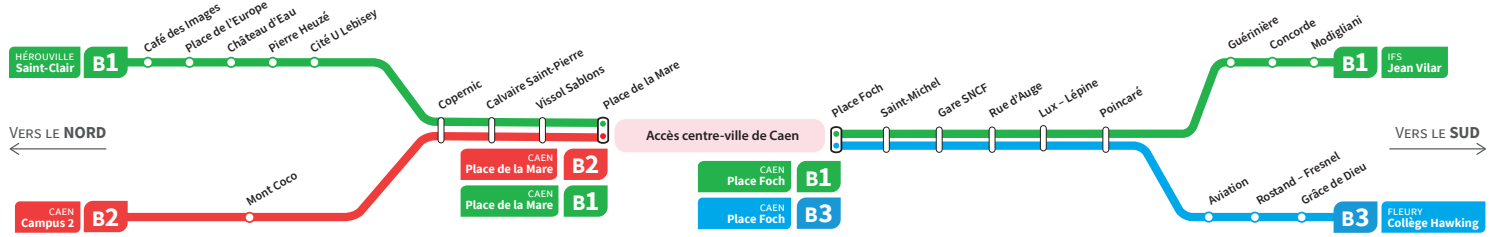

CAEN **Place Foch**

FLEURY **Collège Hawking**

Horaires valables le mardi 14 juillet 2026

**Lundi à vendredi** : Direction → FLEURY - Collège Hawking

	B3	B3	B3	B3	B3	B3	B3	B3	B3
Place Foch	20:54	21:30	22:06	22:42	23:18	23:54	00:30	01:05	01:40
Saint-Michel	20:55	21:31	22:07	22:43	23:19	23:55	00:31	01:06	01:41
Gare SNCF	20:57	21:33	22:09	22:45	23:21	23:57	00:33	01:08	01:43
Rue d'Auge	21:00	21:36	22:12	22:48	23:24	00:00	00:36	01:11	01:46
Lux-Lépine	21:04	21:40	22:16	22:52	23:28	00:04	00:40	01:15	01:50
Poincaré	21:06	21:42	22:18	22:54	23:30	00:06	00:42	01:17	01:52
Aviation	21:09	21:45	22:21	22:57	23:33	00:09	00:45	01:20	01:55
Rostand Fresnel	21:10	21:46	22:22	22:58	23:34	00:10	00:46	01:21	01:56
Grâce de Dieu	21:12	21:48	22:24	23:00	23:36	00:12	00:48	01:23	01:58
Collège Hawking	21:14	21:50	22:26	23:02	23:38	00:14	00:50	01:25	02:00

**Lundi à vendredi** : Direction → CAEN - Place Foch

	B3	B3	B3	B3	B3	B3	B3	B3
Collège Hawking	20:20	21:32	22:08	22:44	23:20	23:56	00:32	01:43
Grâce de Dieu	20:21	21:33	22:09	22:45	23:21	23:57	00:33	01:44
Rostand Fresnel	20:23	21:35	22:11	22:47	23:23	23:59	00:35	01:46
Aviation	20:24	21:36	22:12	22:48	23:24	00:00	00:36	01:47
Poincaré	20:26	21:38	22:14	22:50	23:26	00:02	00:38	01:49
Lux-Lépine	20:28	21:40	22:16	22:52	23:28	00:04	00:40	01:51
Rue d'Auge	20:32	21:44	22:20	22:56	23:32	00:08	00:44	01:55
Gare SNCF	20:35	21:47	22:23	22:59	23:35	00:11	00:47	01:58
Saint-Michel	20:36	21:48	22:24	23:00	23:36	00:12	00:48	01:59
Place Foch	20:38	21:50	22:26	23:02	23:38	00:14	00:50	02:01