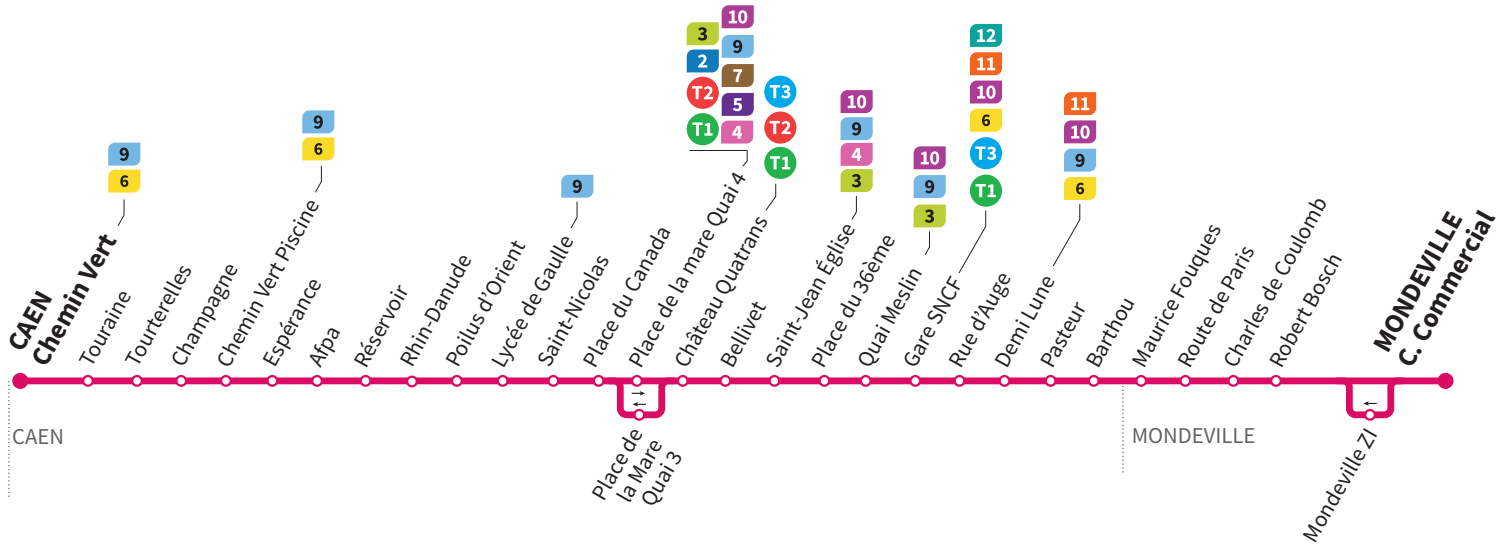

Horaires valables du lundi 29 juin jusqu'au dimanche 30 août 2026*

Lundi à vendredi : Direction → CAEN - Chemin Vert

Mondeville C. Commercial	17:49	18:04	18:19	18:34	18:55	19:10	19:25	19:41	20:01	20:31	21:02	21:32	22:02	22:33	23:03	0:33
Route de Paris	17:56	18:11	18:26	18:41	19:02	19:17	19:32	19:47	20:07	20:37	21:07	21:37	22:07	22:38	23:08	0:38
Demi-Lune	18:01	18:16	18:31	18:46	19:06	19:21	19:36	19:51	20:11	20:41	21:11	21:41	22:11	22:42	23:12	0:42
Gare SNCF	18:05	18:20	18:35	18:50	19:10	19:25	19:40	19:55	20:15	20:45	21:15	21:45	22:15	22:45	23:15	0:45
Saint-Jean Église	18:10	18:25	18:40	18:55	19:15	19:30	19:45	20:00	20:19	20:49	21:19	21:49	22:19	22:49	23:19	0:49
Place de la Mare Quai 3	18:16	18:31	18:46	19:01	19:21	19:35	19:50	20:05	20:24	20:54	21:24	21:54	22:24	22:54	23:24	0:54
Lycée de Gaulle	18:21	18:36	18:51	19:06	19:26	19:40	19:55	20:09	20:28	20:58	21:27	21:57	22:27	22:57	23:27	0:57
AFPA	18:26	18:41	18:56	19:11	19:31	19:45	20:00	20:14	20:33	21:03	21:32	22:02	22:32	23:02	23:32	1:02
Tourterelles	18:29	18:44	18:59	19:14	19:34	19:48	20:03	20:17	20:36	21:06	21:35	22:05	22:35	23:05	23:35	1:05
Chemin Vert	18:32	18:47	19:02	19:17	19:37	19:51	20:06	20:20	20:39	21:09	21:38	22:08	22:38	23:08	23:38	1:08