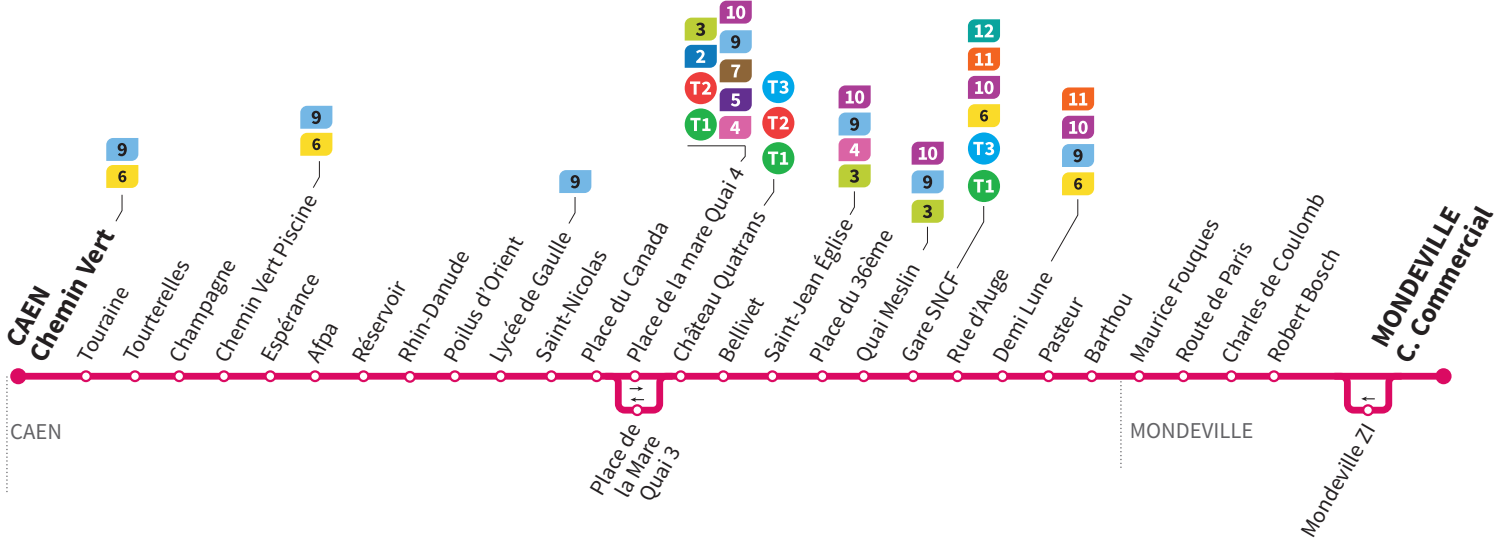

Horaires valables du lundi 29 juin jusqu'au dimanche 30 août 2026*

Lundi à vendredi Direction → MONDEVILLE - Centre Commercial

Chemin Vert	05:23	05:43	06:03	06:23	06:43	06:58	07:12	07:27	07:42	07:54	08:09	08:23	08:38	08:53	09:08	09:23
Tourterelles	05:25	05:45	06:05	06:25	06:45	07:00	07:14	07:29	07:44	07:56	08:11	08:25	08:40	08:55	09:10	09:25
AFPA	05:28	05:48	06:08	06:28	06:48	07:03	07:17	07:32	07:47	07:59	08:14	08:28	08:43	08:58	09:13	09:28
Lycée de Gaulle	05:32	05:52	06:12	06:32	06:52	07:07	07:21	07:36	07:51	08:04	08:19	08:33	08:48	09:03	09:18	09:33
Place de la Mare Quai 4	05:37	05:57	06:17	06:37	06:57	07:12	07:26	07:41	07:56	08:10	08:25	08:39	08:54	09:09	09:24	09:39
Saint-Jean Église	05:41	06:01	06:21	06:41	07:01	07:16	07:30	07:45	08:00	08:15	08:30	08:45	09:00	09:15	09:30	09:45
Gare SNCF	05:45	06:05	06:25	06:45	07:05	07:20	07:35	07:50	08:05	08:20	08:35	08:50	09:05	09:20	09:35	09:50
Demi-Lune	05:47	06:07	06:27	06:47	07:07	07:23	07:38	07:53	08:08	08:23	08:38	08:53	09:08	09:23	09:38	09:53
Route de Paris	05:51	06:11	06:31	06:51	07:11	07:27	07:42	07:57	08:12	08:27	08:42	08:57	09:12	09:27	09:42	09:57
Mondeville C. Commercial	05:59	06:19	06:39	06:59	07:19	07:35	07:50	08:05	08:20	08:35	08:50	09:05	09:20	09:35	09:50	10:05