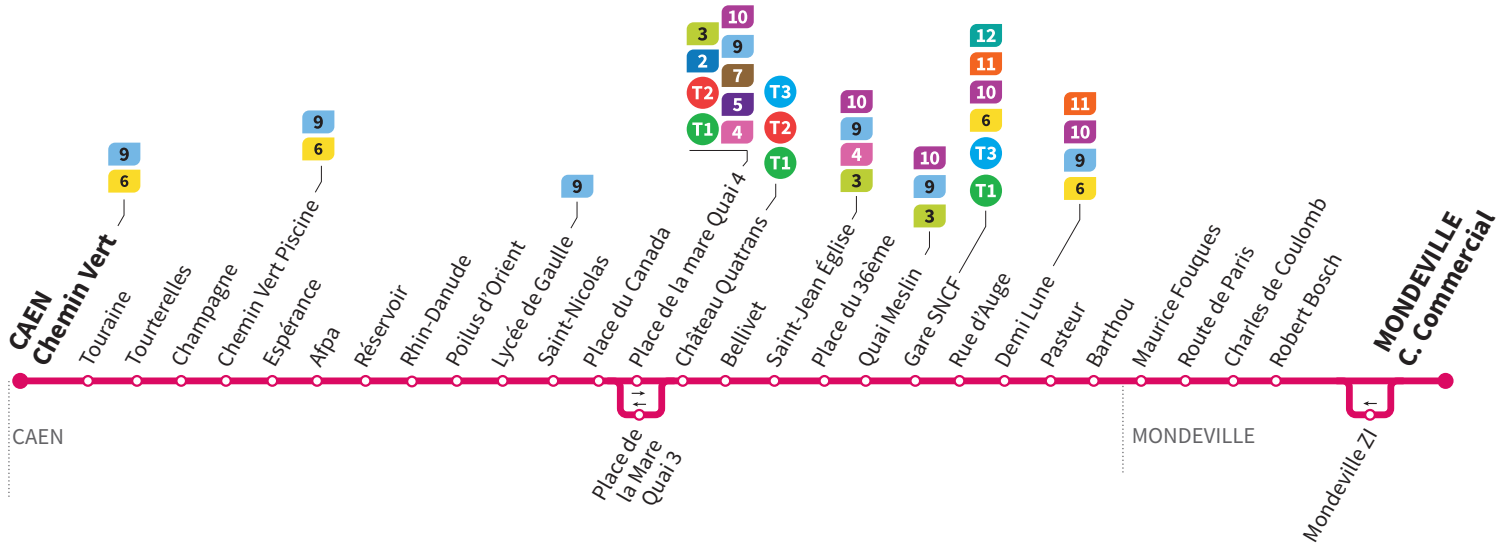

Horaires valables du lundi 29 juin jusqu'au dimanche 30 août 2026*

Lundi à vendredi Direction → CAEN - Chemin Vert

Mondeville C. Commercial	05:33	05:53	06:13	06:32	06:52	07:07	07:21	07:36	07:50	08:05	08:20	08:35	08:50	09:06	09:21	09:36
Route de Paris	05:38	05:58	06:18	06:37	06:57	07:12	07:26	07:41	07:56	08:11	08:26	08:41	08:56	09:12	09:27	09:42
Demi-Lune	05:42	06:02	06:22	06:41	07:01	07:16	07:31	07:46	08:01	08:16	08:31	08:46	09:01	09:16	09:31	09:46
Gare SNCF	05:45	06:05	06:25	06:45	07:05	07:20	07:35	07:50	08:05	08:20	08:35	08:50	09:05	09:20	09:35	09:50
Saint-Jean Église	05:49	06:09	06:29	06:49	07:09	07:24	07:40	07:55	08:10	08:25	08:40	08:55	09:10	09:25	09:40	09:55
Place de la Mare Quai 3	05:54	06:14	06:34	06:54	07:14	07:29	07:45	08:00	08:15	08:31	08:46	09:01	09:16	09:31	09:46	10:01
Lycée de Gaulle	05:57	06:17	06:37	06:57	07:17	07:32	07:49	08:05	08:20	08:36	08:51	09:06	09:21	09:36	09:51	10:06
AFPA	06:02	06:22	06:42	07:02	07:22	07:37	07:54	08:10	08:25	08:41	08:56	09:11	09:26	09:41	09:56	10:11
Tourterelles	06:05	06:25	06:45	07:05	07:25	07:40	07:57	08:13	08:28	08:44	08:59	09:14	09:29	09:44	09:59	10:14
Chemin Vert	06:08	06:28	06:48	07:08	07:28	07:43	08:00	08:16	08:31	08:47	09:02	09:17	09:32	09:47	10:02	10:17

Mondeville C. Commercial	09:51	10:06	10:21	10:36	10:51	11:06	11:21	11:36	11:51	12:06	12:21	12:35	12:50	13:04	13:19	13:34
Route de Paris	09:57	10:12	10:27	10:42	10:57	11:12	11:27	11:42	11:57	12:12	12:27	12:41	12:56	13:11	13:26	13:41
Demi-Lune	10:01	10:16	10:31	10:46	11:01	11:16	11:31	11:46	12:01	12:16	12:31	12:46	13:01	13:16	13:31	13:46
Gare SNCF	10:05	10:20	10:35	10:50	11:05	11:20	11:35	11:50	12:05	12:20	12:35	12:50	13:05	13:20	13:35	13:50
Saint-Jean Église	10:10	10:25	10:40	10:55	11:10	11:25	11:40	11:55	12:10	12:25	12:40	12:55	13:10	13:25	13:40	13:55
Place de la Mare Quai 3	10:16	10:31	10:46	11:01	11:16	11:31	11:46	12:01	12:16	12:31	12:46	13:01	13:16	13:31	13:46	14:01
Lycée de Gaulle	10:21	10:36	10:51	11:06	11:21	11:36	11:51	12:06	12:21	12:36	12:51	13:06	13:21	13:36	13:51	14:06
AFPA	10:26	10:41	10:56	11:11	11:26	11:41	11:56	12:11	12:26	12:41	12:56	13:11	13:26	13:41	13:56	14:11
Tourterelles	10:29	10:44	10:59	11:14	11:29	11:44	11:59	12:14	12:29	12:44	12:59	13:14	13:30	13:45	14:00	14:15
Chemin Vert	10:32	10:47	11:02	11:17	11:32	11:47	12:02	12:17	12:32	12:47	13:02	13:17	13:33	13:48	14:03	14:18