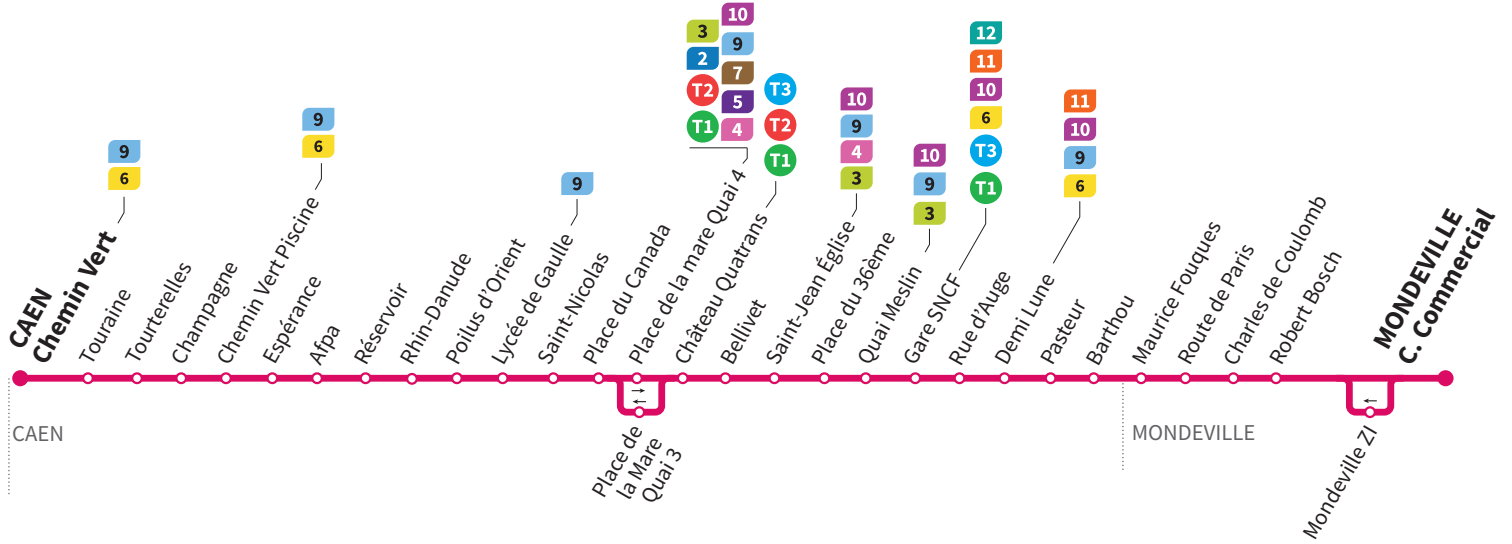

Horaires valables du lundi 29 juin jusqu'au dimanche 30 août 2026*

Lundi à vendredi : Direction → MONDEVILLE - Centre Commercial

Chemin Vert	17:39	17:54	18:09	18:23	18:39	18:55	19:10	19:25	19:47	20:08	20:38	21:18	21:43	22:13	23:13	23:48
Tourterelles	17:41	17:56	18:11	18:25	18:41	18:57	19:12	19:27	19:49	20:10	20:40	21:20	21:45	22:15	23:15	23:50
AFPA	17:44	17:59	18:14	18:28	18:44	19:00	19:15	19:30	19:52	20:13	20:43	21:23	21:48	22:18	23:18	23:53
Lycée de Gaulle	17:50	18:04	18:19	18:32	18:48	19:04	19:19	19:34	19:56	20:17	20:47	21:27	21:52	22:22	23:22	23:57
Place de la Mare Quai 4	17:56	18:10	18:25	18:38	18:54	19:10	19:25	19:40	20:01	20:22	20:52	21:32	21:57	22:27	23:27	0:02
Saint-Jean Église	18:03	18:17	18:31	18:44	19:00	19:15	19:30	19:45	20:05	20:26	20:56	21:36	22:01	22:31	23:31	0:06
Gare SNCF	18:09	18:23	18:37	18:50	19:05	19:20	19:35	19:50	20:10	20:30	21:00	21:40	22:05	22:35	23:35	0:10
Demi-Lune	18:12	18:26	18:40	18:53	19:08	19:23	19:38	19:53	20:13	20:33	21:03	21:42	22:07	22:37	23:37	0:12
Route de Paris	18:17	18:31	18:45	18:58	19:12	19:27	19:42	19:57	20:17	20:37	21:07	21:46	22:11	22:41	23:41	0:16
Mondeville C. Commercial	18:25	18:39	18:53	19:06	19:20	19:35	19:50	20:05	20:25	20:45	21:15	21:54	22:19	22:49	23:49	0:24