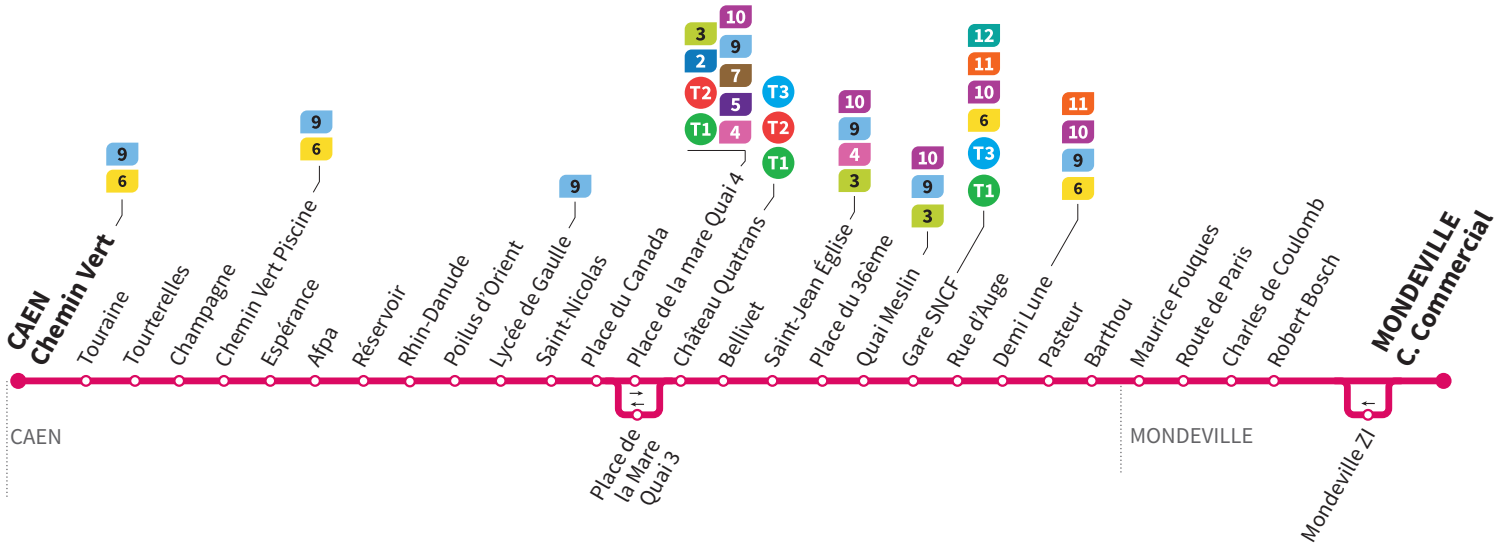

Horaires valables du lundi 29 juin jusqu'au dimanche 30 août 2026*

Samedi Direction → CAEN - Chemin Vert

Mondeville C. Commercial	05:33	06:23	06:54	07:13	07:33	07:53	08:13	08:33	08:53	09:08	09:25	09:40	09:55	10:10	10:25	10:40
Route de Paris	05:38	06:28	06:59	07:18	07:38	07:58	08:18	08:38	08:58	09:13	09:30	09:45	10:00	10:15	10:30	10:45
Demi-Lune	05:42	06:32	07:03	07:22	07:42	08:02	08:22	08:42	09:02	09:17	09:34	09:49	10:04	10:19	10:34	10:49
Gare SNCF	05:45	06:35	07:06	07:25	07:45	08:05	08:25	08:45	09:05	09:20	09:37	09:52	10:07	10:22	10:37	10:52
Saint-Jean Église	05:49	06:39	07:10	07:29	07:50	08:10	08:30	08:50	09:10	09:25	09:42	09:57	10:12	10:27	10:42	10:57
Place de la Mare Quai 3	05:54	06:44	07:15	07:34	07:55	08:15	08:35	08:55	09:15	09:30	09:48	10:03	10:18	10:33	10:48	11:03
Lycée de Gaulle	05:58	06:49	07:20	07:39	08:00	08:20	08:40	09:00	09:20	09:35	09:53	10:08	10:23	10:38	10:53	11:08
AFPA	06:02	06:53	07:24	07:43	08:04	08:25	08:45	09:06	09:26	09:41	09:59	10:14	10:29	10:44	10:59	11:14
Tourterelles	06:05	06:56	07:27	07:46	08:07	08:28	08:48	09:09	09:29	09:44	10:03	10:18	10:33	10:48	11:03	11:18
Chemin Vert	06:08	06:59	07:30	07:49	08:10	08:31	08:51	09:12	09:32	09:47	10:06	10:21	10:36	10:51	11:06	11:21

Mondeville C. Commercial	10:57	11:12	11:28	11:43	11:58	12:10	12:23	12:37	12:52	13:06	13:21	13:36	13:51	14:06	14:21	14:36
Route de Paris	11:02	11:17	11:33	11:48	12:03	12:15	12:28	12:42	12:57	13:12	13:27	13:42	13:57	14:12	14:27	14:42
Demi-Lune	11:06	11:21	11:37	11:52	12:07	12:19	12:32	12:46	13:01	13:16	13:31	13:46	14:01	14:16	14:31	14:46
Gare SNCF	11:09	11:24	11:40	11:55	12:10	12:22	12:35	12:50	13:05	13:20	13:35	13:50	14:05	14:20	14:35	14:50
Saint-Jean Église	11:14	11:29	11:45	12:00	12:15	12:27	12:40	12:55	13:10	13:25	13:40	13:55	14:10	14:25	14:40	14:55
Place de la Mare Quai 3	11:20	11:35	11:51	12:06	12:21	12:33	12:46	13:01	13:16	13:31	13:46	14:01	14:16	14:31	14:46	15:01
Lycée de Gaulle	11:25	11:40	11:56	12:11	12:26	12:38	12:51	13:06	13:21	13:36	13:51	14:06	14:21	14:36	14:51	15:06
AFPA	11:31	11:46	12:02	12:17	12:32	12:44	12:57	13:12	13:27	13:42	13:57	14:12	14:27	14:42	14:57	15:12
Tourterelles	11:35	11:50	12:05	12:20	12:35	12:47	13:00	13:15	13:30	13:45	14:00	14:15	14:30	14:46	15:01	15:16
Chemin Vert	11:38	11:53	12:08	12:23	12:38	12:50	13:03	13:18	13:33	13:48	14:03	14:18	14:33	14:49	15:04	15:19