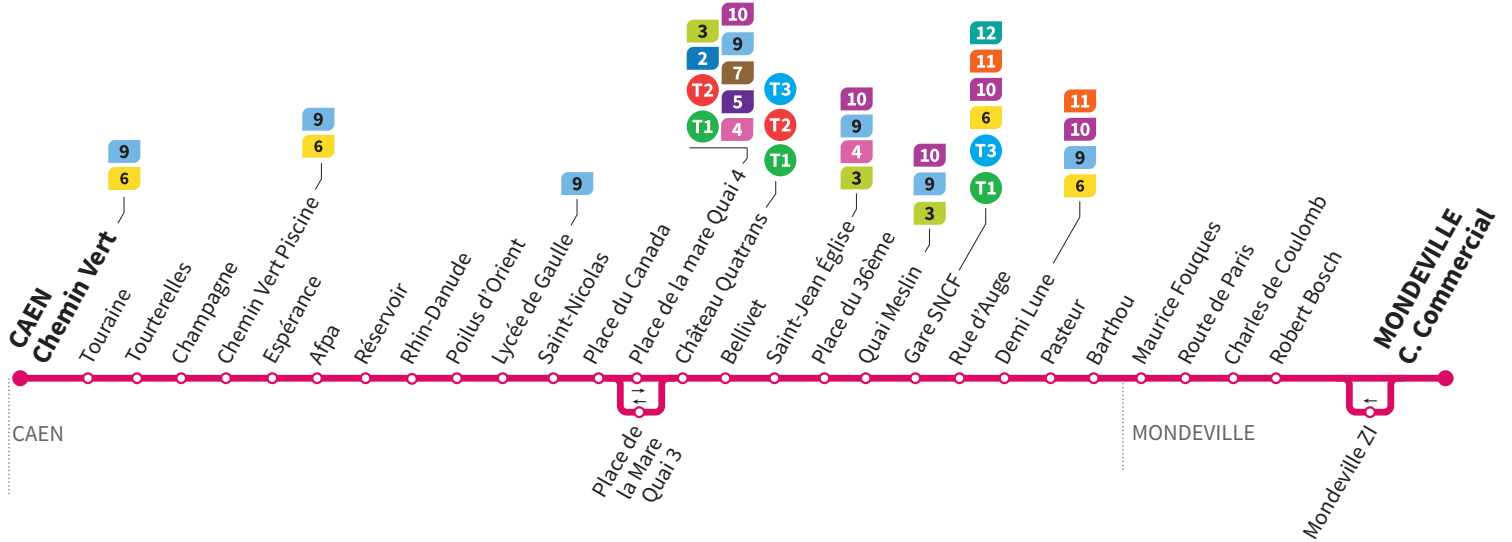

Horaires valables du lundi 29 juin jusqu'au dimanche 30 août 2026*

Samedi Direction → MONDEVILLE - Centre Commercial

Chemin Vert	18:41	18:55	19:10	19:26	19:42	20:08	20:38	21:08	21:38	22:08	22:48	23:48
Tourterelles	18:43	18:57	19:12	19:28	19:44	20:10	20:40	21:10	21:40	22:10	22:50	23:50
AFPA	18:46	19:00	19:15	19:31	19:47	20:13	20:43	21:13	21:43	22:13	22:53	23:53
Lycée de Gaulle	18:50	19:04	19:19	19:35	19:51	20:17	20:47	21:17	21:47	22:17	22:57	23:57
Place de la Mare Quai 4	18:56	19:10	19:25	19:41	19:57	20:22	20:52	21:22	21:52	22:22	23:02	0:02
Saint-Jean Église	19:02	19:15	19:30	19:45	20:01	20:26	20:56	21:26	21:56	22:26	23:06	0:06
Gare SNCF	19:07	19:20	19:35	19:50	20:05	20:30	21:00	21:30	22:00	22:30	23:10	0:10
Demi-Lune	19:10	19:23	19:38	19:53	20:08	20:33	21:03	21:32	22:02	22:32	23:12	0:12
Route de Paris	19:14	19:27	19:42	19:57	20:12	20:37	21:07	21:36	22:06	22:36	23:16	0:16
Mondeville C. Commercial	19:22	19:35	19:50	20:05	20:20	20:45	21:15	21:44	22:14	22:44	23:24	0:24