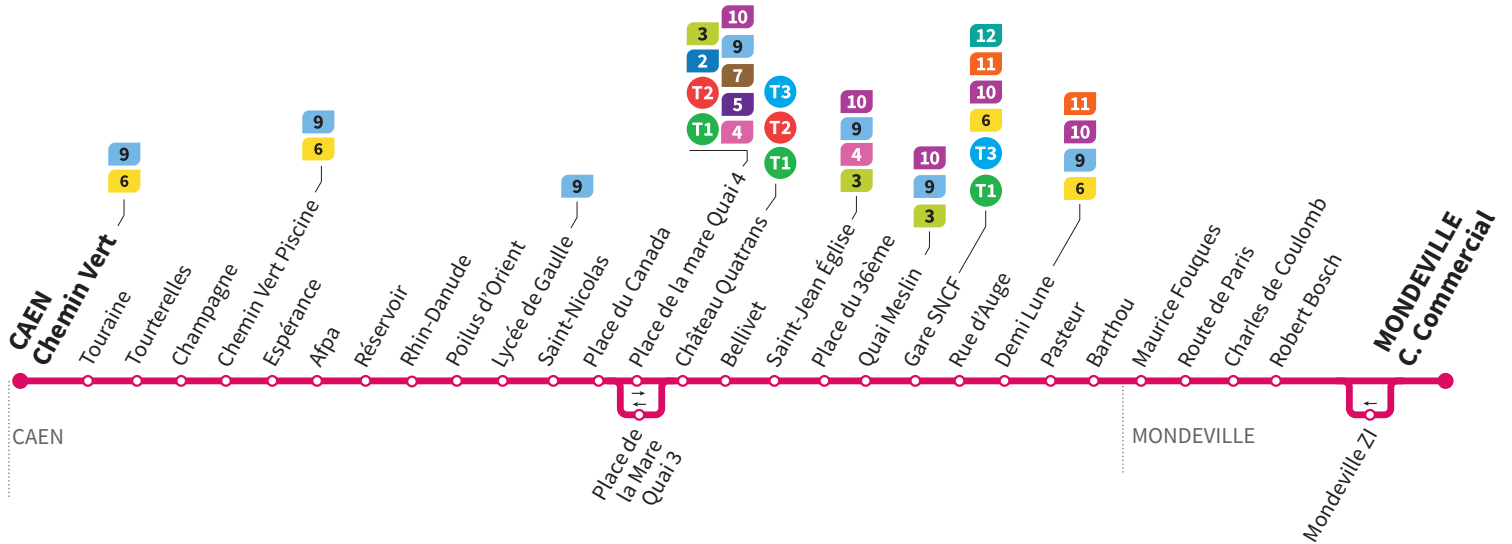

1

MONDEVILLE Centre Commercial

CAEN Chemin Vert

Ligne accessible
Tous les arrêts de cette ligne sont accessibles aux personnes à mobilité réduite.

Horaires valables du lundi 29 juin jusqu'au dimanche 30 août 2026*

Samedi Direction → CAEN - Chemin Vert

Mondeville C. Commercial	18:51	19:06	19:21	19:36	19:51	20:21	20:56	21:27	22:02	22:33	23:08	0:33
Route de Paris	18:57	19:12	19:27	19:42	19:57	20:27	21:02	21:32	22:07	22:38	23:13	0:38
Demi-Lune	19:01	19:16	19:31	19:46	20:01	20:31	21:06	21:36	22:11	22:42	23:17	0:42
Gare SNCF	19:05	19:20	19:35	19:50	20:05	20:35	21:10	21:40	22:15	22:45	23:20	0:45
Saint-Jean Église	19:10	19:25	19:40	19:55	20:10	20:40	21:14	21:44	22:19	22:49	23:24	0:49
Place de la Mare Quai 3	19:16	19:31	19:46	20:01	20:16	20:46	21:19	21:49	22:24	22:54	23:29	0:54
Lycée de Gaulle	19:21	19:36	19:51	20:05	20:20	20:50	21:23	21:53	22:28	22:58	23:33	0:58
AFPA	19:27	19:42	19:57	20:10	20:24	20:54	21:27	21:57	22:32	23:02	23:37	1:02
Tourterelles	19:30	19:45	20:00	20:13	20:27	20:57	21:30	22:00	22:35	23:05	23:40	1:05
Chemin Vert	19:33	19:48	20:03	20:16	20:30	21:00	21:33	22:03	22:38	23:08	23:43	1:08