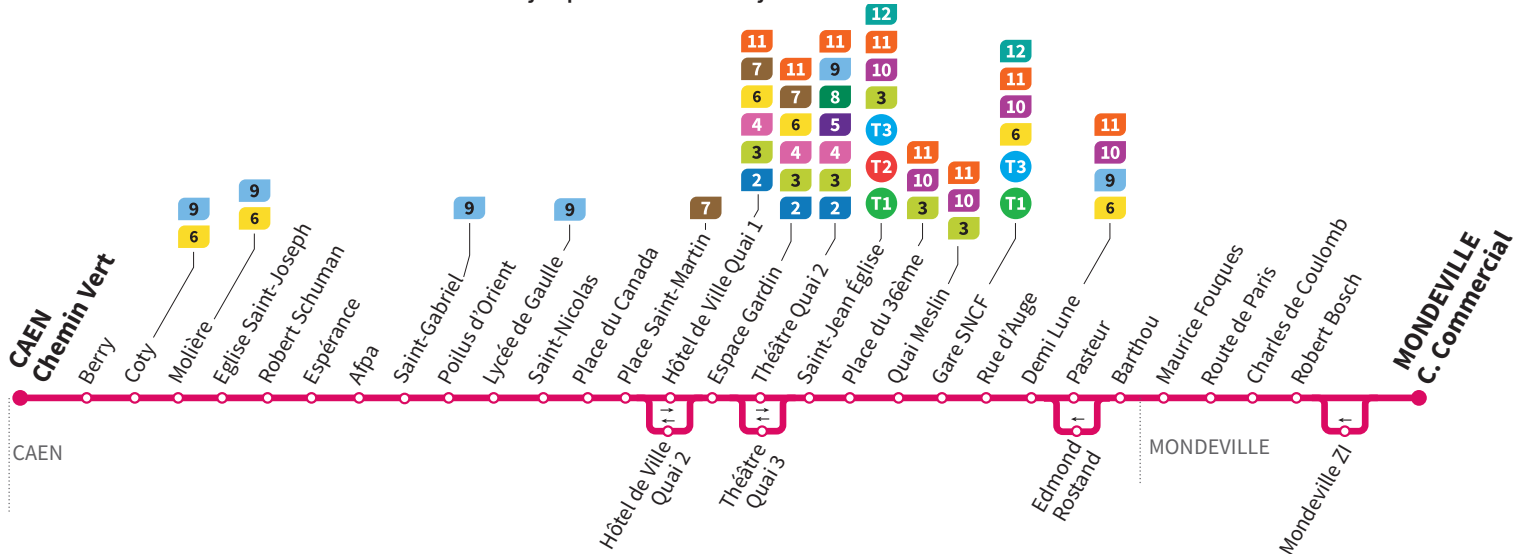

Horaires valables du lundi 13 avril jusqu'au dimanche 28 juin 2026*

Samedi Direction → MONDEVILLE - Centre Commercial