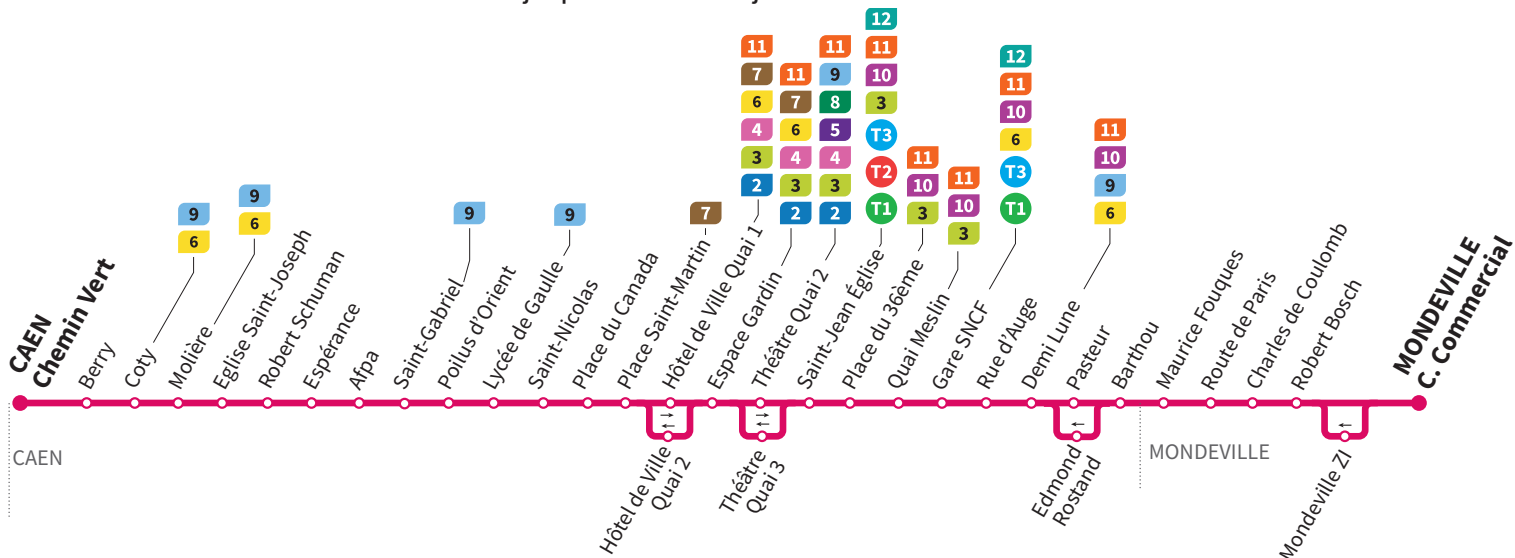

Horaires valables du lundi 13 avril jusqu'au dimanche 28 juin 2026*

Samedi Direction → CAEN - Chemin Vert