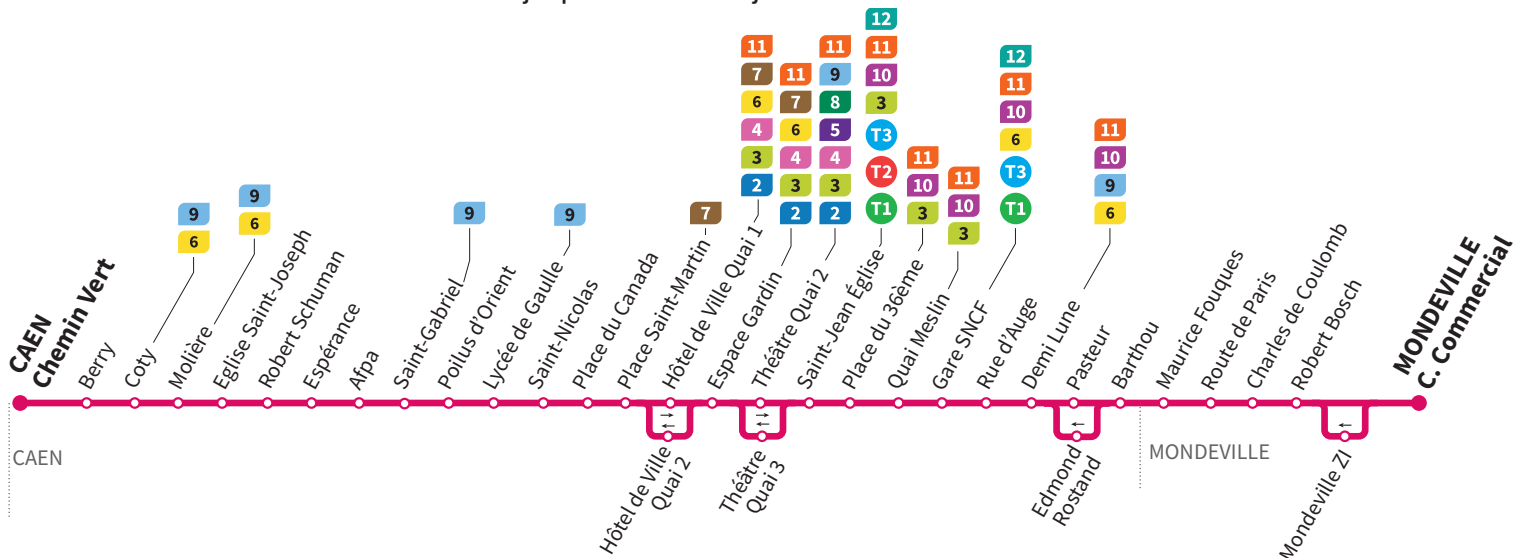

Chemin Vert	16:50	17:01	17:11	17:21	17:31	17:42	17:52	18:02	18:13
Molière	16:53	17:04	17:14	17:24	17:34	17:45	17:55	18:05	18:16
Eglise Saint-Joseph	16:54	17:05	17:15	17:25	17:35	17:46	17:56	18:06	18:17
Lycée de Gaulle	17:01	17:12	17:22	17:32	17:42	17:52	18:02	18:12	18:23
Hôtel de Ville Quai 1	17:08	17:18	17:28	17:38	17:48	17:58	18:08	18:18	18:28
Théâtre Quai 2	17:11	17:21	17:31	17:41	17:51	18:01	18:11	18:21	18:31
Gare SNCF	17:21	17:31	17:41	17:51	18:02	18:12	18:22	18:31	18:40
Route de Paris	17:29	17:39	17:49	17:59	18:10	18:20	18:30	18:39	18:48
Mondeville C. Commercial	17:37	17:47	17:57	18:07	18:17	18:27	18:37	18:46	18:55

Horaires valables du lundi 13 avril jusqu'au dimanche 28 juin 2026*

VACANCES SCOLAIRES / Lundi à vendredi Direction → CAEN - Chemin Vert

Mondeville C. Commercial	05:32	05:51	06:11	06:31	06:46	06:55	07:05	07:14	07:23
Route de Paris	05:37	05:56	06:16	06:36	06:51	07:00	07:10	07:19	07:28
Gare SNCF	05:44	06:03	06:23	06:43	06:58	07:07	07:17	07:27	07:36
Théâtre Quai 3	05:51	06:10	06:30	06:50	07:05	07:15	07:25	07:35	07:45
Hôtel de Ville Quai 2	05:53	06:12	06:32	06:52	07:07	07:18	07:28	07:38	07:48
Lycée de Gaulle	05:56	06:15	06:35	06:55	07:10	07:22	07:33	07:43	07:53
Eglise Saint-Joseph	06:02	06:21	06:41	07:01	07:16	07:28	07:40	07:50	08:00
Molière	06:03	06:22	06:42	07:02	07:17	07:29	07:41	07:51	08:01
Chemin Vert	06:05	06:24	06:44	07:04	07:19	07:31	07:43	07:53	08:03