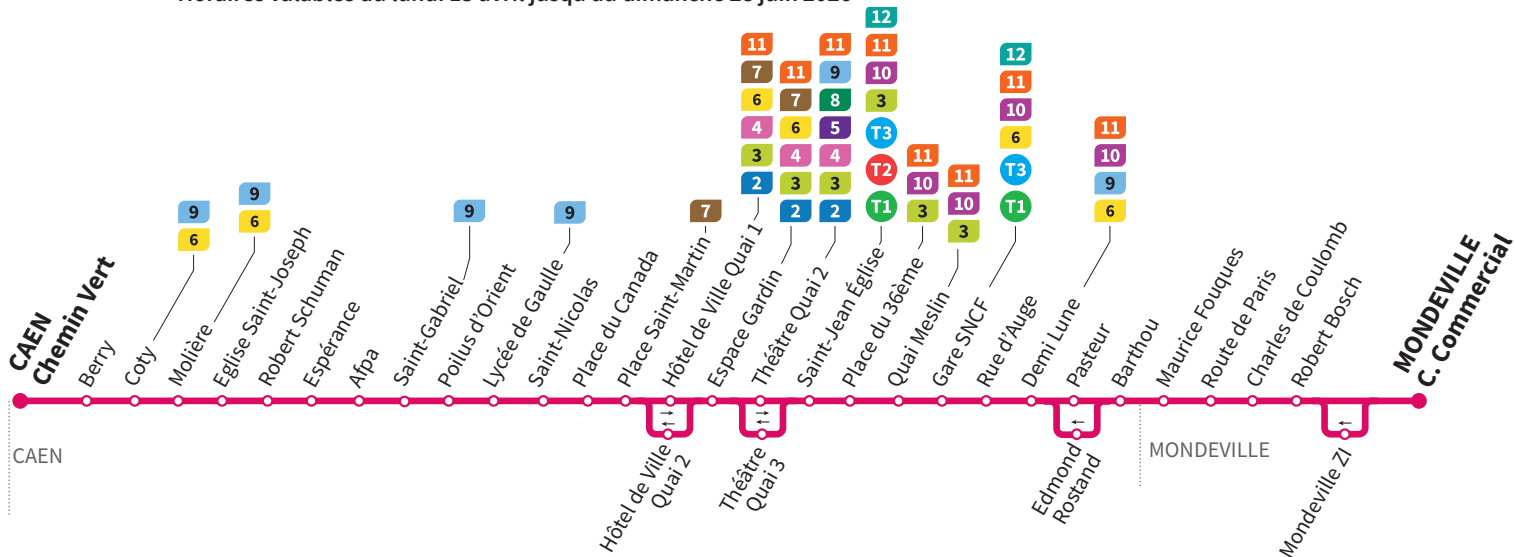

Horaires valables du lundi 13 avril jusqu'au dimanche 28 juin 2026*

Lundi à vendredi Direction → MONDEVILLE - Centre Commercial Retrouvez les horaires en période de vacances scolaires p.8-9

Chemin Vert	16:35	16:46	16:59	17:09	17:20	17:31	17:42	17:52	18:02	18:12	18:22	18:32	18:42	18:58	19:13	19:31
Molière	16:38	16:49	17:02	17:12	17:23	17:34	17:45	17:55	18:05	18:15	18:25	18:35	18:45	19:00	19:15	19:33
Eglise Saint-Joseph	16:39	16:50	17:03	17:13	17:24	17:35	17:46	17:56	18:06	18:16	18:26	18:36	18:46	19:01	19:16	19:34
Lycée de Gaulle	16:46	16:57	17:09	17:19	17:30	17:41	17:52	18:02	18:12	18:22	18:32	18:42	18:52	19:07	19:21	19:39
Hôtel de Ville Quai 1	16:55	17:06	17:17	17:27	17:38	17:49	18:00	18:09	18:19	18:29	18:38	18:47	18:57	19:12	19:26	19:44
Théâtre Quai 2	16:59	17:10	17:21	17:31	17:42	17:53	18:03	18:12	18:22	18:32	18:41	18:50	19:00	19:15	19:29	19:47
Gare SNCF	17:09	17:20	17:31	17:41	17:52	18:03	18:13	18:22	18:32	18:41	18:49	18:58	19:08	19:23	19:37	19:55
Route de Paris	17:18	17:29	17:40	17:50	18:01	18:11	18:21	18:30	18:40	18:49	18:57	19:06	19:15	19:30	19:44	20:02
Mondeville C. Commercial	17:26	17:37	17:48	17:58	18:09	18:19	18:28	18:37	18:46	18:55	19:03	19:12	19:21	19:36	19:50	20:08

Chemin Vert	19:51	20:13	20:39	21:14	21:49	22:20	23:41
Molière	19:53	20:15	20:41	21:16	21:51	22:22	23:43
Eglise Saint-Joseph	19:54	20:16	20:42	21:17	21:52	22:23	23:44
Lycée de Gaulle	19:59	20:21	20:47	21:22	21:57	22:28	23:49
Hôtel de Ville Quai 1	20:04	20:26	20:52	21:27	22:02	22:32	23:53
Théâtre Quai 2	20:07	20:29	20:55	21:30	22:05	22:35	23:56
Gare SNCF	20:15	20:36	21:02	21:37	22:12	22:42	0:02
Route de Paris	20:22	20:43	21:09	21:43	22:18	22:48	0:08
Mondeville C. Commercial	20:28	20:49	21:15	21:49	22:24	22:54	0:14