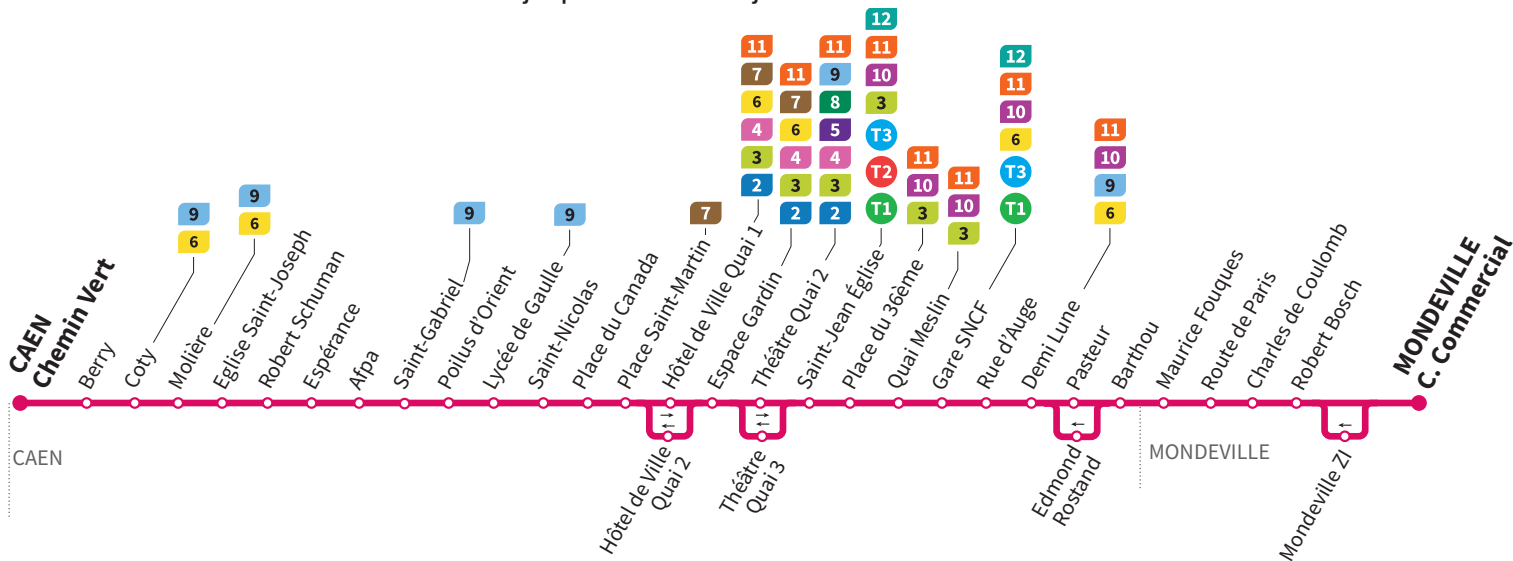

Horaires valables du lundi 13 avril jusqu'au dimanche 28 juin 2026*

VACANCES SCOLAIRES / Lundi à vendredi : Direction → CAEN - Chemin Vert

Mondeville C. Commercial	16:53	17:03	17:13	17:23	17:33	17:44	17:55	18:05	18:16
Route de Paris	17:00	17:10	17:20	17:30	17:40	17:51	18:02	18:12	18:23
Gare SNCF	17:10	17:20	17:30	17:40	17:50	18:01	18:11	18:21	18:31
Théâtre Quai 3	17:20	17:30	17:40	17:50	18:00	18:10	18:20	18:30	18:40
Hôtel de Ville Quai 2	17:23	17:33	17:43	17:53	18:03	18:13	18:23	18:33	18:43
Lycée de Gaulle	17:29	17:39	17:49	17:59	18:08	18:18	18:27	18:37	18:47
Eglise Saint-Joseph	17:37	17:47	17:57	18:07	18:16	18:26	18:35	18:45	18:54
Molière	17:38	17:48	17:58	18:08	18:17	18:27	18:36	18:46	18:55
Chemin Vert	17:41	17:51	18:01	18:11	18:20	18:30	18:39	18:49	18:58

**HORAIRES
VACANCES SCOLAIRES**

Les lignes de bus circulent
avec des horaires spécifiques
pendant les vacances scolaires :

Toussaint : du 27 octobre au 2 novembre 2025

Noël : du 22 décembre 2025 au 4 janvier 2026

Hiver : du 16 février au 1er mars 2026

Printemps : du 13 avril au 26 avril 2026

Ascension : 15 mai 2026

Aucun bus ne circule le 1er mai

Mondeville C. Commercial	18:26	18:37	18:52	19:08	19:23	19:38	19:59	20:19	20:40	21:05	21:35	22:06	22:36	23:00	0:21
Route de Paris	18:33	18:43	18:58	19:14	19:29	19:44	20:05	20:25	20:46	21:11	21:41	22:11	22:41	23:05	0:26
Gare SNCF	18:41	18:51	19:06	19:22	19:37	19:52	20:13	20:33	20:53	21:18	21:48	22:18	22:48	23:12	0:33
Théâtre Quai 3	18:50	19:00	19:15	19:30	19:45	20:00	20:20	20:40	21:00	21:25	21:55	22:25	22:55	23:19	0:40
Hôtel de Ville Quai 2	18:53	19:03	19:18	19:33	19:48	20:03	20:23	20:43	21:03	21:28	21:57	22:27	22:57	23:21	0:42
Lycée de Gaulle	18:57	19:07	19:22	19:37	19:52	20:07	20:27	20:47	21:07	21:32	22:01	22:31	23:01	23:25	0:46
Eglise Saint-Joseph	19:04	19:14	19:29	19:44	19:59	20:14	20:34	20:53	21:13	21:38	22:07	22:37	23:07	23:31	0:52
Molière	19:05	19:15	19:30	19:45	20:00	20:15	20:35	20:54	21:14	21:39	22:08	22:38	23:08	23:32	0:53
Chemin Vert	19:08	19:18	19:33	19:48	20:03	20:18	20:38	20:57	21:17	21:41	22:10	22:40	23:10	23:34	0:55