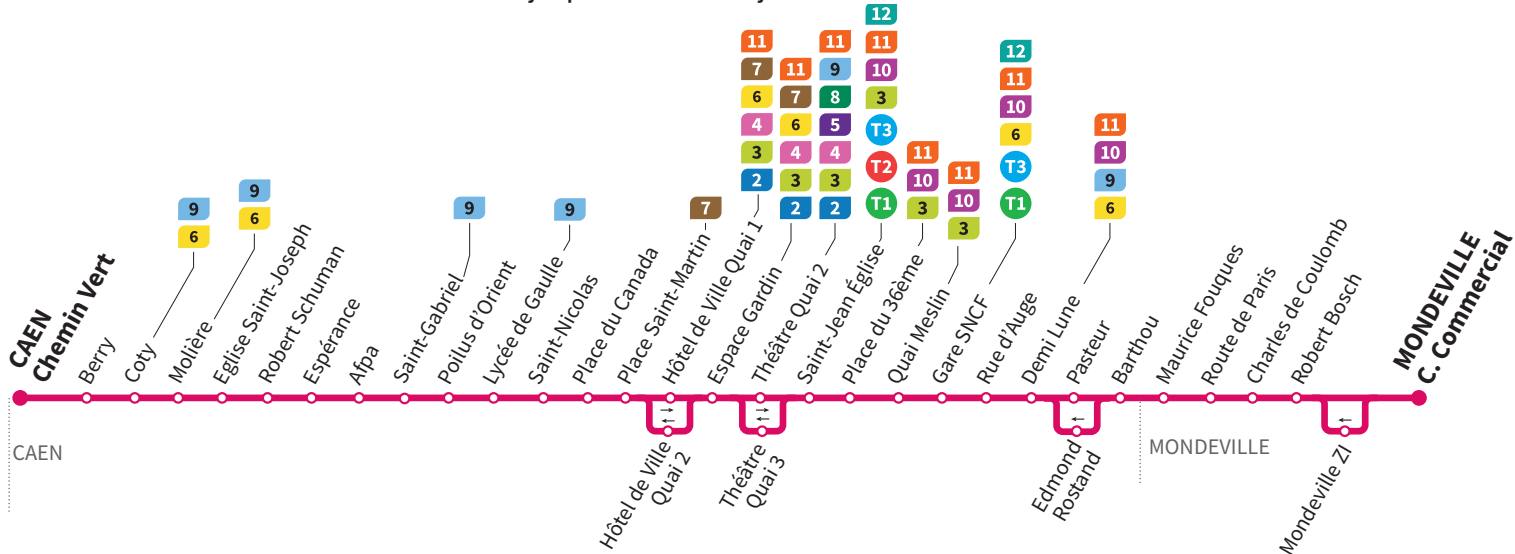

Horaires valables du lundi 13 avril jusqu'au dimanche 28 juin 2026*

VACANCES SCOLAIRES / Lundi à vendredi : Direction → MONDEVILLE - Centre Commercial

Chemin Vert	16:50	17:01	17:11	17:21	17:31	17:42	17:52	18:02	18:13
Molière	16:53	17:04	17:14	17:24	17:34	17:45	17:55	18:05	18:16
Eglise Saint-Joseph	16:54	17:05	17:15	17:25	17:35	17:46	17:56	18:06	18:17
Lycée de Gaulle	17:01	17:12	17:22	17:32	17:42	17:52	18:02	18:12	18:23
Hôtel de Ville Quai 1	17:08	17:18	17:28	17:38	17:48	17:58	18:08	18:18	18:28
Théâtre Quai 2	17:11	17:21	17:31	17:41	17:51	18:01	18:11	18:21	18:31
Gare SNCF	17:21	17:31	17:41	17:51	18:02	18:12	18:22	18:31	18:40
Route de Paris	17:29	17:39	17:49	17:59	18:10	18:20	18:30	18:39	18:48
Mondeville C. Commercial	17:37	17:47	17:57	18:07	18:17	18:27	18:37	18:46	18:55

HORAIRES VACANCES SCOLAIRES

Les lignes de bus circulent avec des horaires spécifiques pendant les vacances scolaires :

- **Toussaint** : du 20 octobre au 2 novembre 2025
- **Noël** : du 22 décembre 2025 au 4 janvier 2026
- **Hiver** : du 16 février au 1er mars 2026
- **Printemps** : du 13 avril au 26 avril 2026
- **Ascension** : 15 mai 2026

Aucun bus ne circule le 1er mai

Chemin Vert	18:22	18:32	18:47	19:02	19:17	19:33	19:53	20:14	20:45	21:15	21:50	22:20	23:40
Molière	18:25	18:35	18:50	19:05	19:20	19:36	19:56	20:17	20:47	21:17	21:52	22:22	23:42
Eglise Saint-Joseph	18:26	18:36	18:51	19:06	19:21	19:37	19:57	20:18	20:48	21:18	21:53	22:23	23:43
Lycée de Gaulle	18:32	18:42	18:57	19:12	19:27	19:43	20:03	20:23	20:53	21:23	21:58	22:28	23:48
Hôtel de Ville Quai 1	18:37	18:47	19:02	19:17	19:32	19:47	20:07	20:27	20:57	21:27	22:02	22:32	23:52
Théâtre Quai 2	18:40	18:50	19:05	19:20	19:35	19:50	20:10	20:30	21:00	21:30	22:05	22:35	23:55
Gare SNCF	18:49	18:58	19:13	19:28	19:43	19:57	20:17	20:37	21:07	21:37	22:11	22:41	0:01
Route de Paris	18:57	19:05	19:20	19:35	19:50	20:04	20:24	20:43	21:13	21:43	22:17	22:47	0:07
Mondeville C. Commercial	19:03	19:11	19:26	19:41	19:56	20:10	20:30	20:49	21:19	21:49	22:23	22:53	0:13