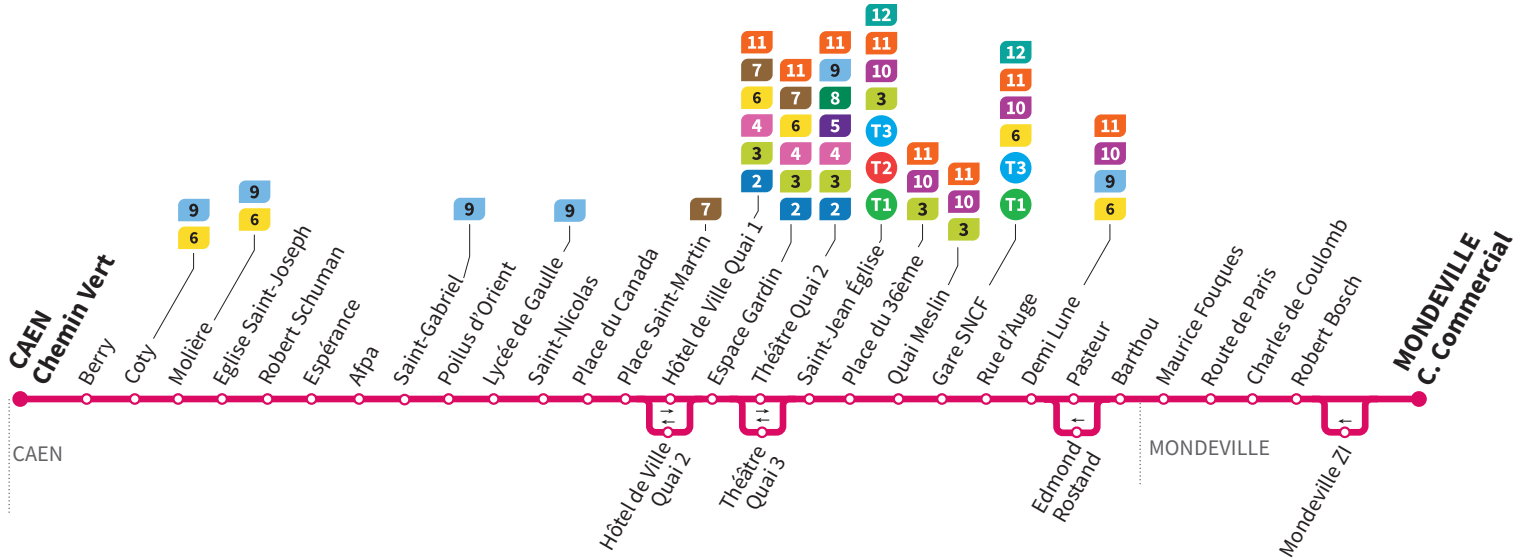

Horaires valables du lundi 13 avril jusqu'au dimanche 28 juin 2026*

Lundi à vendredi Direction → CAEN - Chemin Vert Retrouvez les horaires en période de vacances scolaires p.10-11

Mondeville C. Commercial	16:52	17:02	17:12	17:22	17:32	17:43	17:53	18:03	18:14	18:24	18:35	18:48	19:00	19:09	19:20	19:33
Route de Paris	16:59	17:09	17:19	17:29	17:39	17:50	18:00	18:10	18:21	18:31	18:42	18:54	19:06	19:15	19:26	19:39
Gare SNCF	17:08	17:18	17:28	17:38	17:48	17:59	18:09	18:19	18:30	18:40	18:51	19:02	19:14	19:23	19:34	19:47
Théâtre Quai 3	17:18	17:28	17:38	17:48	17:58	18:09	18:19	18:29	18:39	18:49	19:00	19:10	19:22	19:31	19:42	19:55
Hôtel de Ville Quai 2	17:22	17:32	17:42	17:52	18:02	18:12	18:22	18:32	18:42	18:52	19:03	19:13	19:25	19:34	19:45	19:58
Lycée de Gaulle	17:28	17:38	17:48	17:58	18:08	18:18	18:28	18:38	18:47	18:56	19:07	19:17	19:29	19:38	19:49	20:02
Eglise Saint-Joseph	17:38	17:48	17:56	18:06	18:16	18:26	18:35	18:45	18:54	19:03	19:14	19:24	19:36	19:45	19:56	20:09
Molière	17:39	17:49	17:57	18:07	18:17	18:27	18:36	18:46	18:55	19:04	19:15	19:25	19:37	19:46	19:57	20:10
Chemin Vert	17:42	17:52	18:00	18:10	18:20	18:30	18:39	18:49	18:58	19:07	19:18	19:28	19:40	19:49	20:00	20:12
Mondeville C. Commercial	19:55	20:15	20:35	21:06	21:35	22:05	22:36	23:01	0:21							
Route de Paris	20:01	20:21	20:40	21:11	21:40	22:10	22:41	23:06	0:26							
Gare SNCF	20:09	20:29	20:48	21:19	21:48	22:18	22:48	23:13	0:33							
Théâtre Quai 3	20:17	20:37	20:56	21:27	21:55	22:25	22:55	23:20	0:40							
Hôtel de Ville Quai 2	20:20	20:40	20:59	21:30	21:58	22:28	22:58	23:22	0:42							
Lycée de Gaulle	20:24	20:44	21:03	21:34	22:02	22:32	23:02	23:26	0:46							
Eglise Saint-Joseph	20:30	20:50	21:09	21:40	22:08	22:38	23:08	23:32	0:52							
Molière	20:31	20:51	21:10	21:41	22:09	22:39	23:09	23:33	0:53							
Chemin Vert	20:33	20:53	21:12	21:43	22:11	22:41	23:11	23:35	0:55