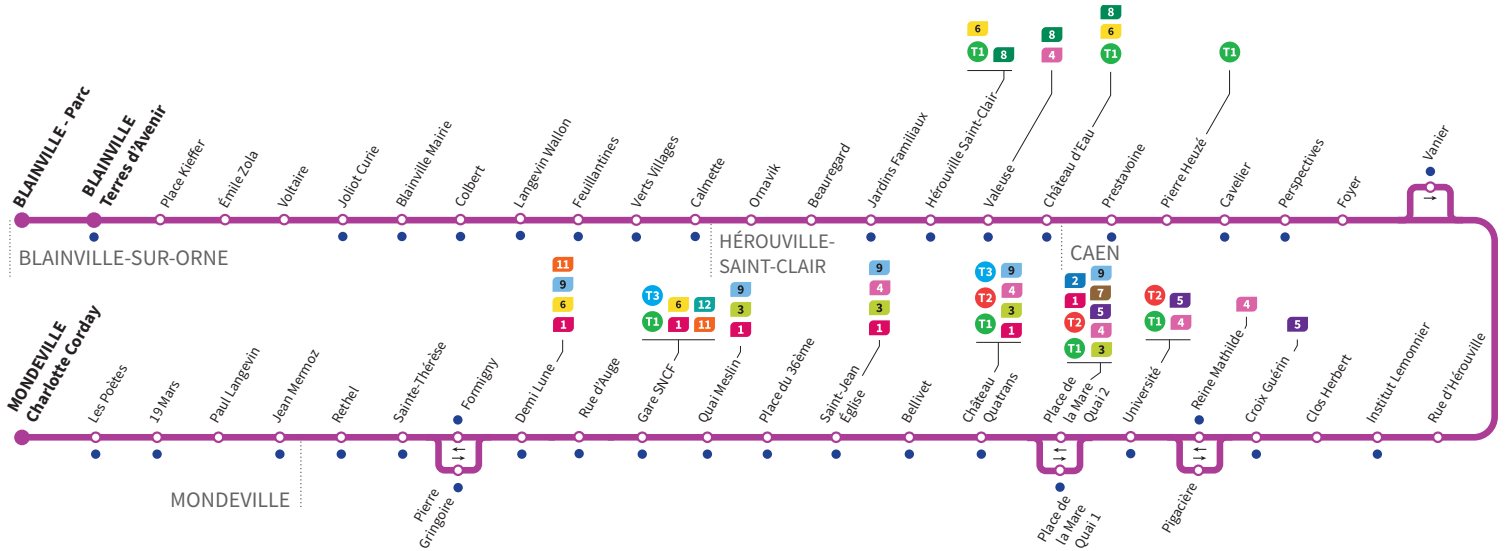

Horaires valables du lundi 29 juin jusqu'au dimanche 30 août 2026*

Lundi à vendredi : Direction → BLAINVILLE - Parc

Charlotte Corday	05:34	06:29	07:03	07:38	08:13	08:48	09:23	09:58	10:33	11:08	11:43	12:18	12:53	13:28
Paul Langevin	05:36	06:31	07:05	07:40	08:15	08:50	09:25	10:00	10:35	11:10	11:45	12:20	12:55	13:30
Sainte-Thérèse	05:39	06:34	07:08	07:43	08:18	08:53	09:28	10:03	10:38	11:13	11:48	12:23	12:58	13:33
Gare SNCF	05:45	06:40	07:15	07:50	08:25	09:00	09:35	10:10	10:45	11:20	11:55	12:30	13:05	13:40
Saint-Jean Église	05:49	06:44	07:19	07:55	08:30	09:05	09:40	10:15	10:50	11:25	12:00	12:35	13:10	13:45
Place de la Mare Quai 1	05:54	06:49	07:24	08:00	08:36	09:11	09:46	10:21	10:56	11:31	12:06	12:41	13:16	13:51
Université	05:56	06:51	07:26	08:02	08:38	09:13	09:48	10:23	10:58	11:33	12:08	12:43	13:18	13:53
Institut Lemonnier	06:00	06:55	07:30	08:06	08:42	09:17	09:52	10:27	11:02	11:37	12:12	12:47	13:22	13:57
Pierre Heuzé	06:04	06:59	07:34	08:10	08:46	09:21	09:56	10:31	11:06	11:41	12:16	12:51	13:26	14:01
Hérouville-Saint-Clair	06:08	07:03	07:39	08:15	08:51	09:26	10:01	10:36	11:12	11:47	12:22	12:57	13:32	14:07
Verts Villages	06:14	07:09	07:46	08:22	08:58	09:33	10:08	10:43	11:19	11:54	12:29	13:04	13:39	14:14
Blainville Mairie	06:17	07:12	07:49	08:25	09:01	09:36	10:11	10:46	11:22	11:57	12:32	13:07	13:42	14:17
Terres d'Avenir	06:22	07:17	07:55	08:31	09:07	09:42	10:17	10:52	11:28	12:03	12:38	13:13	13:48	14:23
Blainville Parc	-	-	07:57	-	09:09	-	10:19	-	11:30	-	12:40	-	13:50	-

Charlotte Corday	14:03	14:38	15:13	15:48	16:23	16:58	17:34	18:08	18:43	19:18	20:03	21:04
Paul Langevin	14:05	14:40	15:15	15:50	16:25	17:00	17:36	18:10	18:45	19:20	20:05	21:06
Sainte-Thérèse	14:08	14:43	15:18	15:53	16:28	17:03	17:39	18:13	18:48	19:23	20:08	21:09
Gare SNCF	14:15	14:50	15:25	16:00	16:35	17:10	17:46	18:20	18:55	19:30	20:15	21:15
Saint-Jean Église	14:20	14:55	15:30	16:05	16:40	17:16	17:52	18:25	19:00	19:35	20:19	21:19
Place de la Mare Quai 1	14:26	15:01	15:36	16:11	16:46	17:22	17:58	18:31	19:06	19:40	20:24	21:24
Université	14:28	15:03	15:38	16:13	16:48	17:24	18:00	18:33	19:08	19:42	20:26	21:26
Institut Lemonnier	14:32	15:07	15:42	16:17	16:52	17:28	18:04	18:37	19:12	19:46	20:30	21:30
Pierre Heuzé	14:36	15:11	15:46	16:21	16:56	17:32	18:08	18:41	19:16	19:50	20:34	21:34
Hérouville-Saint-Clair	14:42	15:17	15:52	16:27	17:02	17:38	18:14	18:46	19:21	19:55	20:39	21:38
Verts Villages	14:49	15:24	15:59	16:34	17:09	17:45	18:21	18:52	19:27	20:01	20:45	21:44
Blainville Mairie	14:52	15:27	16:02	16:37	17:12	17:48	18:24	18:55	19:30	20:04	20:48	21:47
Terres d'Avenir	14:58	15:33	16:08	16:43	17:18	17:54	18:29	19:00	19:35	20:09	20:53	21:52
Blainville Parc	15:00	-	16:10	-	17:20	-	18:31	-	19:37	-	20:55	21:54