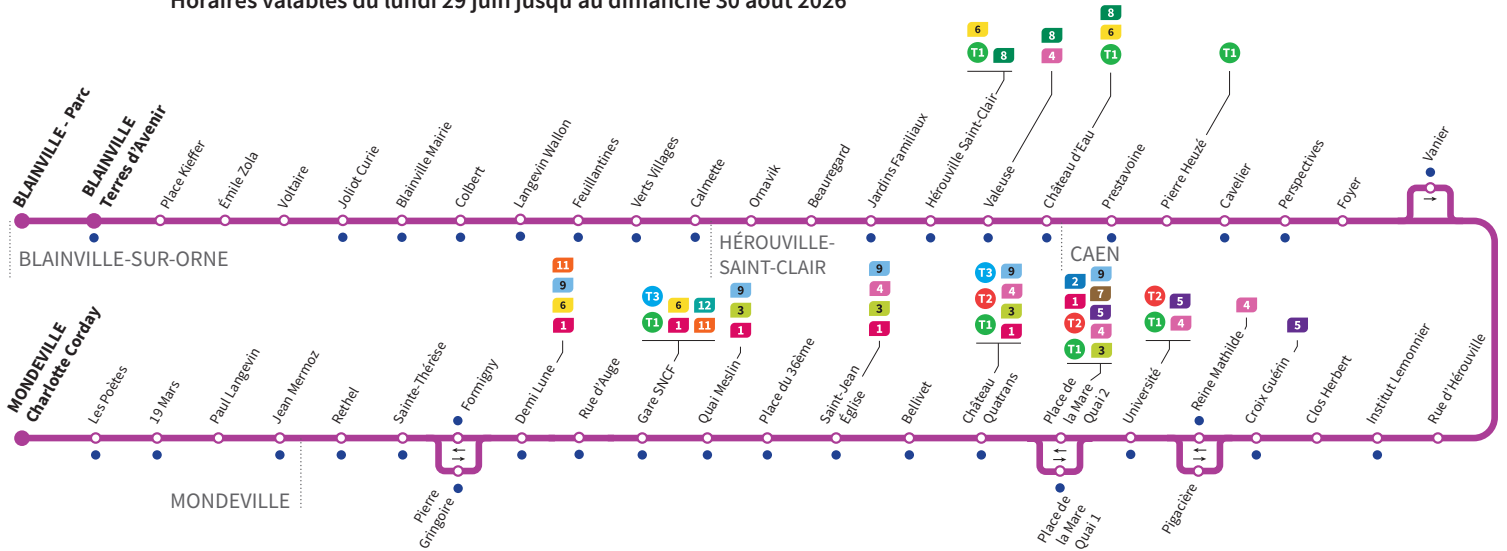

Horaires valables du lundi 29 juin jusqu'au dimanche 30 août 2026*

Lundi à vendredi Direction → MONDEVILLE - Charlotte Corday

Blainville Parc	06:00	-	07:12	-	08:19	-	09:29	-	10:39	-	11:49	-	12:59	-
Terres d'Avenir	06:02	06:41	07:14	07:47	08:21	08:56	09:31	10:06	10:41	11:16	11:51	12:26	13:01	13:36
Blainville Mairie	06:06	06:45	07:18	07:52	08:26	09:01	09:36	10:11	10:46	11:21	11:56	12:31	13:06	13:41
Verts Villages	06:09	06:48	07:21	07:55	08:29	09:04	09:39	10:14	10:49	11:24	11:59	12:34	13:09	13:44
Hérouville-Saint-Clair	06:17	06:56	07:29	08:03	08:37	09:12	09:47	10:22	10:57	11:32	12:07	12:42	13:17	13:52
Pierre Heuzé	06:21	07:00	07:33	08:07	08:41	09:16	09:51	10:26	11:01	11:36	12:11	12:46	13:21	13:56
Institut Lemonnier	06:25	07:04	07:38	08:12	08:46	09:21	09:56	10:31	11:06	11:41	12:16	12:51	13:26	14:01
Université	06:30	07:10	07:44	08:18	08:52	09:27	10:02	10:37	11:12	11:47	12:22	12:57	13:32	14:07
Place de la Mare Quai 2	06:32	07:12	07:46	08:20	08:54	09:29	10:04	10:39	11:14	11:49	12:24	12:59	13:34	14:09
Saint-Jean Église	06:36	07:16	07:50	08:25	09:00	09:35	10:10	10:45	11:20	11:55	12:30	13:05	13:40	14:15
Gare SNCF	06:40	07:20	07:55	08:30	09:05	09:40	10:15	10:50	11:25	12:00	12:35	13:10	13:45	14:20
Sainte-Thérèse	06:44	07:24	08:00	08:35	09:10	09:45	10:20	10:55	11:30	12:05	12:40	13:15	13:50	14:25
Paul Langevin	06:47	07:27	08:03	08:38	09:13	09:48	10:23	10:58	11:33	12:08	12:43	13:18	13:53	14:28
Charlotte Corday	06:49	07:29	08:06	08:41	09:16	09:51	10:26	11:01	11:36	12:11	12:46	13:21	13:56	14:31