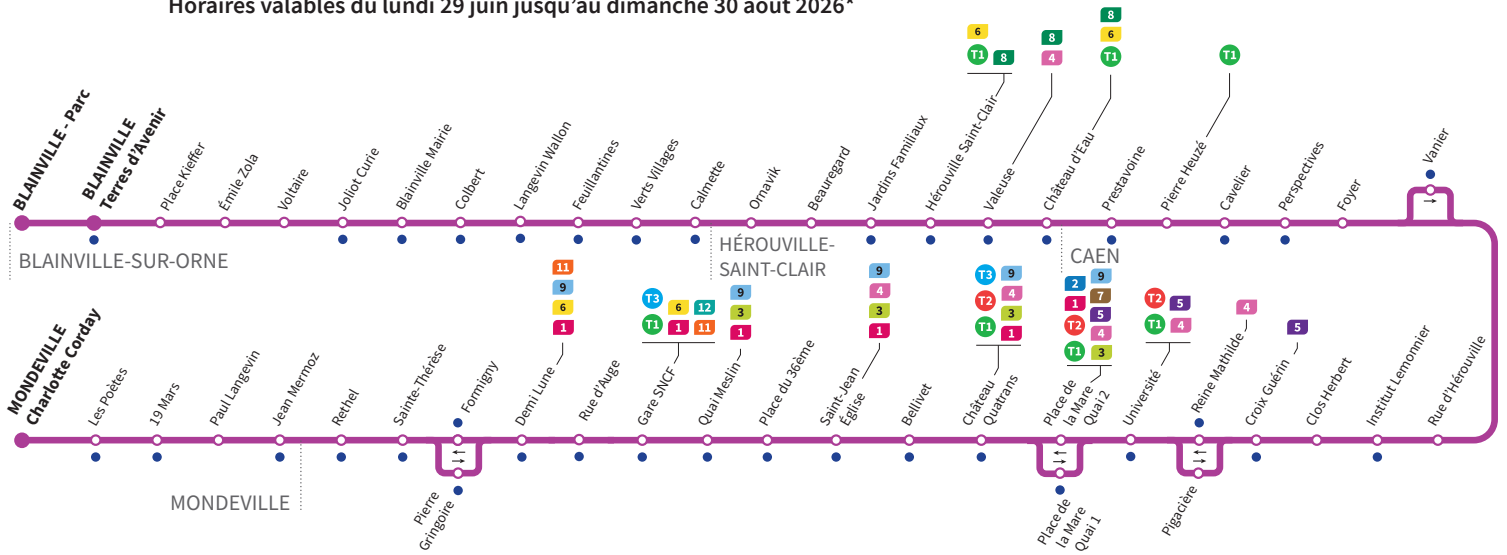

Horaires valables du lundi 29 juin jusqu'au dimanche 30 août 2026*

Dimanches et fêtes : Direction → MONDEVILLE - Charlotte Corday

Blainville Parc	08:57	-	11:08	-	13:19	-	15:30	-	17:40	-	19:51	-
Terres d'Avenir	08:58	10:04	11:09	12:14	13:20	14:25	15:31	16:36	17:41	18:47	19:52	20:59
Blainville Mairie	09:03	10:09	11:14	12:19	13:25	14:30	15:35	16:40	17:45	18:51	19:56	21:03
Verts Villages	09:07	10:13	11:18	12:23	13:29	14:34	15:39	16:44	17:49	18:54	19:59	21:06
Hérouville-Saint-Clair	09:15	10:21	11:26	12:31	13:37	14:42	15:47	16:52	17:57	19:02	20:07	21:14
Pierre Heuzé	09:20	10:25	11:30	12:35	13:41	14:46	15:51	16:56	18:01	19:06	20:11	21:18
Institut Lemonnier	09:25	10:30	11:35	12:40	13:45	14:50	15:55	17:00	18:05	19:10	20:15	21:21
Université	09:30	10:35	11:40	12:45	13:50	14:55	16:00	17:05	18:10	19:15	20:20	21:25
Place de la Mare Quai 2	09:32	10:37	11:42	12:47	13:52	14:57	16:02	17:07	18:12	19:17	20:22	21:27
Saint-Jean Église	09:36	10:41	11:46	12:51	13:56	15:01	16:06	17:11	18:16	19:21	20:26	21:31
Gare SNCF	09:40	10:45	11:50	12:55	14:00	15:05	16:10	17:15	18:20	19:25	20:30	21:35
Sainte-Thérèse	09:45	10:50	11:55	13:00	14:06	15:11	16:16	17:21	18:26	19:31	20:35	21:39
Paul Langevin	09:48	10:53	11:58	13:03	14:09	15:14	16:19	17:24	18:29	19:34	20:38	21:42
Charlotte Corday	09:51	10:56	12:01	13:06	14:12	15:17	16:22	17:27	18:32	19:37	20:40	21:44

Dimanches et fêtes : Direction → BLAINVILLE - Parc

Charlotte Corday	08:59	10:04	11:09	12:14	13:19	14:24	15:28	16:33	17:38	18:49	19:54	21:00
Paul Langevin	09:01	10:06	11:11	12:16	13:21	14:26	15:30	16:35	17:40	18:51	19:56	21:02
Sainte-Thérèse	09:04	10:09	11:14	12:19	13:24	14:29	15:33	16:38	17:43	18:54	19:59	21:05
Gare SNCF	09:10	10:15	11:20	12:25	13:30	14:35	15:40	16:45	17:50	19:00	20:05	21:10
Saint-Jean Église	09:14	10:19	11:25	12:30	13:35	14:40	15:45	16:50	17:55	19:04	20:09	21:14
Place de la Mare Quai 1	09:19	10:24	11:31	12:36	13:40	14:45	15:50	16:55	18:00	19:09	20:14	21:19
Université	09:21	10:26	11:33	12:38	13:42	14:47	15:52	16:57	18:02	19:11	20:16	21:21
Institut Lemonnier	09:25	10:30	11:37	12:42	13:46	14:51	15:56	17:01	18:06	19:15	20:20	21:25
Pierre Heuzé	09:29	10:34	11:41	12:46	13:50	14:55	16:00	17:05	18:10	19:19	20:24	21:29
Hérouville-Saint-Clair	09:34	10:39	11:46	12:51	13:55	15:00	16:05	17:10	18:15	19:24	20:29	21:34
Verts Villages	09:40	10:45	11:52	12:57	14:01	15:06	16:11	17:16	18:21	19:30	20:35	21:40
Blainville Mairie	09:43	10:48	11:55	13:00	14:04	15:09	16:14	17:19	18:24	19:33	20:38	21:43
Terres d'Avenir	09:47	10:53	12:00	13:05	14:09	15:14	16:19	17:24	18:29	19:38	20:42	21:47
Blainville Parc	-	10:55	-	13:07	-	15:16	-	17:26	-	19:40	-	21:49

*Sous réserve de modification. Horaires théoriques sous réserve des conditions de circulation.