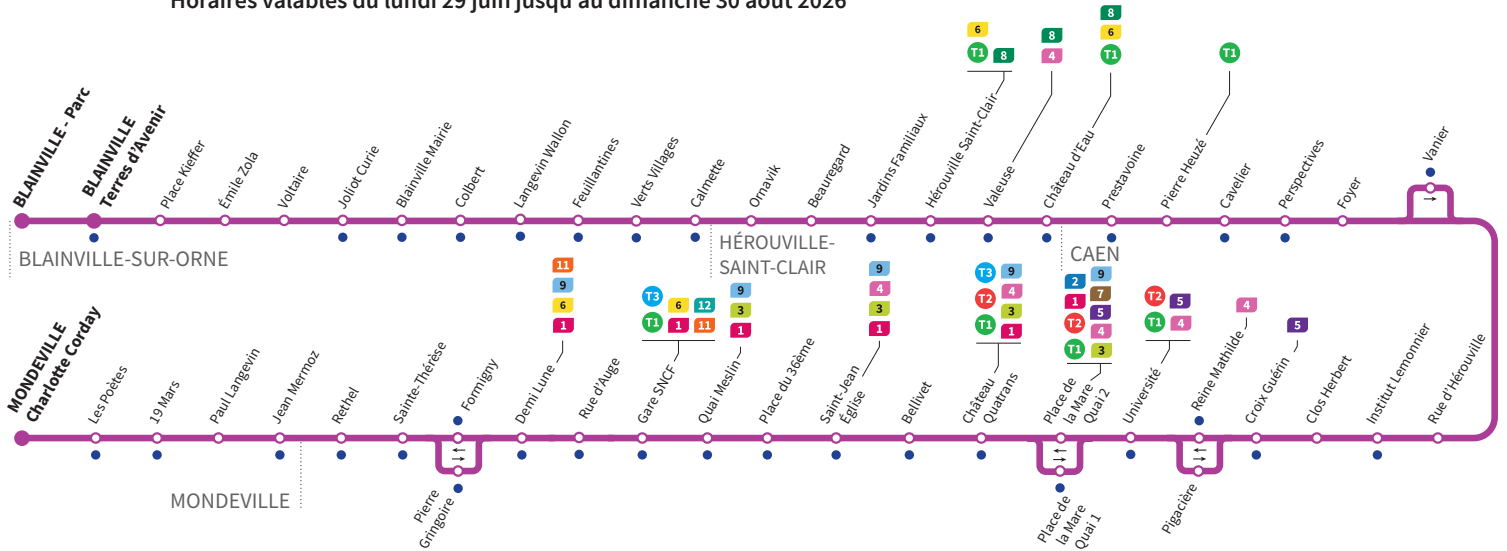

Horaires valables du lundi 29 juin jusqu'au dimanche 30 août 2026*

Samedi Direction → MONDEVILLE - Charlotte Corday

Blainville Parc	06:00	-	07:15	-	08:22	-	09:31	-	10:41	-	11:51	-	13:01	-	14:11	-
Terres d'Avenir	06:02	06:42	07:17	07:51	08:24	08:58	09:33	10:08	10:43	11:18	11:53	12:28	13:03	13:38	14:13	14:48
Blainville Mairie	06:06	06:46	07:21	07:56	08:29	09:03	09:38	10:13	10:48	11:23	11:58	12:33	13:08	13:43	14:18	14:53
Verts Villages	06:09	06:49	07:24	07:59	08:32	09:06	09:41	10:16	10:51	11:26	12:01	12:36	13:11	13:46	14:21	14:56
Hérouville-Saint-Clair	06:17	06:57	07:32	08:07	08:40	09:14	09:49	10:24	10:59	11:34	12:09	12:44	13:19	13:54	14:29	15:04
Pierre Heuzé	06:21	07:01	07:36	08:11	08:44	09:18	09:53	10:28	11:03	11:38	12:13	12:48	13:23	13:58	14:33	15:08
Institut Lemonier	06:25	07:05	07:40	08:15	08:48	09:22	09:57	10:32	11:07	11:42	12:17	12:52	13:27	14:02	14:37	15:12
Université	06:30	07:10	07:45	08:20	08:53	09:28	10:03	10:38	11:13	11:48	12:23	12:58	13:33	14:08	14:43	15:18
Place de la Mare Quai 2	06:32	07:12	07:47	08:22	08:55	09:30	10:05	10:40	11:15	11:50	12:25	13:00	13:35	14:10	14:45	15:20
Saint-Jean Église	06:36	07:16	07:51	08:26	09:00	09:35	10:10	10:45	11:20	11:55	12:30	13:05	13:40	14:15	14:50	15:25
Gare SNCF	06:40	07:20	07:55	08:30	09:05	09:40	10:15	10:50	11:25	12:00	12:35	13:10	13:45	14:20	14:55	15:30
Sainte-Thérèse	06:44	07:24	08:00	08:35	09:10	09:45	10:20	10:55	11:30	12:05	12:40	13:15	13:50	14:25	15:00	15:35
Paul Langevin	06:47	07:27	08:03	08:38	09:13	09:48	10:23	10:58	11:33	12:08	12:43	13:18	13:53	14:28	15:03	15:38
Charlotte Corday	06:49	07:29	08:05	08:40	09:16	09:51	10:26	11:01	11:36	12:11	12:46	13:21	13:56	14:31	15:06	15:41

Blainville Parc	15:21	-	16:30	-	17:40	-	18:52	-	20:00	-
Terres d'Avenir	15:23	15:57	16:32	17:07	17:42	18:18	18:54	19:32	20:02	20:32
Blainville Mairie	15:28	16:02	16:37	17:12	17:47	18:23	18:59	19:36	20:06	20:36
Verts Villages	15:31	16:05	16:40	17:15	17:50	18:26	19:02	19:39	20:09	20:39
Hérouville-Saint-Clair	15:39	16:13	16:48	17:23	17:58	18:34	19:10	19:47	20:17	20:47
Pierre Heuzé	15:43	16:17	16:52	17:27	18:02	18:38	19:14	19:51	20:21	20:51
Institut Lemonier	15:47	16:21	16:56	17:31	18:06	18:42	19:18	19:55	20:25	20:55
Université	15:53	16:27	17:01	17:36	18:11	18:47	19:23	20:00	20:30	21:00
Place de la Mare Quai 2	15:55	16:29	17:03	17:38	18:13	18:49	19:25	20:02	20:32	21:02
Saint-Jean Église	16:00	16:35	17:09	17:44	18:19	18:55	19:30	20:06	20:36	21:06
Gare SNCF	16:05	16:40	17:15	17:50	18:25	19:00	19:35	20:10	20:40	21:10
Sainte-Thérèse	16:10	16:45	17:20	17:55	18:30	19:05	19:40	20:15	20:45	21:15
Paul Langevin	16:13	16:48	17:23	17:59	18:34	19:09	19:43	20:18	20:48	21:18
Charlotte Corday	16:16	16:51	17:26	18:02	18:37	19:12	19:46	20:21	20:51	21:21