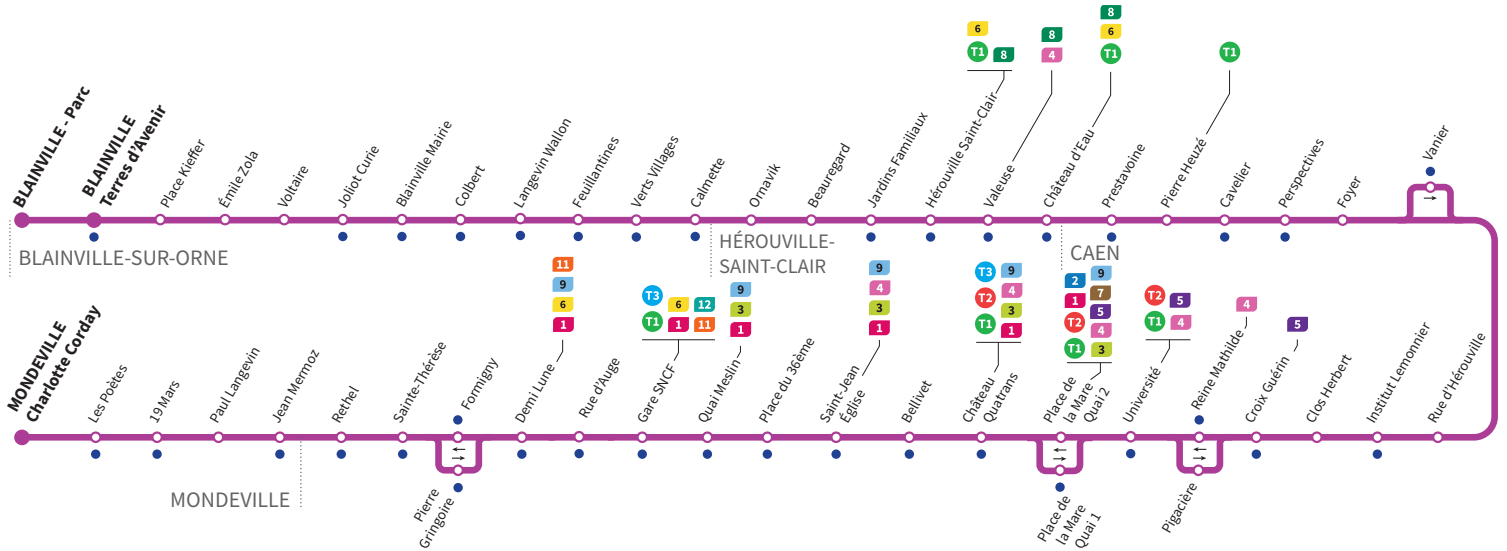

Horaires valables du lundi 29 juin jusqu'au dimanche 30 août 2026*

Samedi Direction → BLAINVILLE - Parc

Charlotte Corday	05:39	06:30	07:05	07:40	08:14	08:49	09:24	09:59	10:34	11:09	11:44	12:19	12:54	13:29	14:04	14:39
Paul Langevin	05:41	06:32	07:07	07:42	08:16	08:51	09:26	10:01	10:36	11:11	11:46	12:21	12:56	13:31	14:06	14:41
Sainte-Thérèse	05:44	06:35	07:10	07:45	08:19	08:54	09:29	10:04	10:39	11:14	11:49	12:24	12:59	13:34	14:09	14:44
Gare SNCF	05:50	06:40	07:15	07:50	08:25	09:00	09:35	10:10	10:45	11:20	11:55	12:30	13:05	13:40	14:15	14:50
Saint-Jean Église	05:54	06:44	07:19	07:54	08:30	09:05	09:40	10:15	10:50	11:25	12:00	12:35	13:10	13:45	14:20	14:55
Place de la Mare Quai 1	05:59	06:49	07:24	07:59	08:35	09:10	09:46	10:21	10:56	11:31	12:06	12:41	13:16	13:51	14:26	15:01
Université	06:01	06:51	07:26	08:01	08:37	09:12	09:48	10:23	10:58	11:33	12:08	12:43	13:18	13:53	14:28	15:03
Institut Lemonnier	06:05	06:56	07:31	08:06	08:42	09:17	09:53	10:28	11:03	11:38	12:13	12:48	13:23	13:58	14:33	15:08
Pierre Heuzé	06:09	07:00	07:35	08:10	08:46	09:21	09:57	10:32	11:07	11:42	12:17	12:52	13:27	14:02	14:37	15:12
Hérouville-Saint-Clair	06:13	07:04	07:40	08:15	08:51	09:26	10:02	10:37	11:12	11:47	12:22	12:57	13:32	14:07	14:42	15:17
Verts Villages	06:19	07:10	07:46	08:22	08:58	09:33	10:09	10:44	11:19	11:54	12:29	13:04	13:39	14:14	14:49	15:24
Blainville Mairie	06:22	07:13	07:49	08:25	09:01	09:36	10:12	10:47	11:22	11:57	12:32	13:07	13:42	14:17	14:52	15:27
Terres d'Avenir	06:27	07:18	07:55	08:31	09:07	09:42	10:18	10:53	11:28	12:03	12:38	13:13	13:48	14:23	14:58	15:33
Blainville Parc	-	-	07:57	-	09:09	-	10:20	-	11:30	-	12:40	-	13:50	-	15:00	-

Charlotte Corday	15:14	15:49	16:24	16:59	17:34	18:09	18:49	19:24	19:58	20:58
Paul Langevin	15:16	15:51	16:26	17:01	17:36	18:11	18:51	19:26	20:00	21:00
Sainte-Thérèse	15:19	15:54	16:29	17:04	17:39	18:14	18:54	19:29	20:03	21:03
Gare SNCF	15:25	16:00	16:35	17:10	17:45	18:20	19:00	19:35	20:10	21:10
Saint-Jean Église	15:30	16:05	16:40	17:15	17:50	18:25	19:05	19:40	20:15	21:14
Place de la Mare Quai 1	15:36	16:11	16:46	17:21	17:56	18:31	19:11	19:46	20:21	21:19
Université	15:38	16:13	16:48	17:23	17:58	18:33	19:13	19:48	20:23	21:21
Institut Lemonnier	15:43	16:18	16:53	17:28	18:03	18:38	19:18	19:53	20:27	21:25
Pierre Heuzé	15:47	16:22	16:57	17:32	18:07	18:42	19:22	19:57	20:31	21:29
Hérouville-Saint-Clair	15:52	16:27	17:02	17:37	18:12	18:47	19:27	20:02	20:35	21:33
Verts Villages	15:59	16:34	17:09	17:44	18:19	18:54	19:33	20:08	20:41	21:39
Blainville Mairie	16:02	16:37	17:12	17:47	18:22	18:57	19:36	20:11	20:44	21:42
Terres d'Avenir	16:08	16:43	17:18	17:53	18:28	19:03	19:41	20:16	20:49	21:47
Blainville Parc	16:10	-	17:20	-	18:30	-	19:43	-	20:51	21:49

*Sous réserve de modification. Horaires théoriques sous réserve des conditions de circulation.