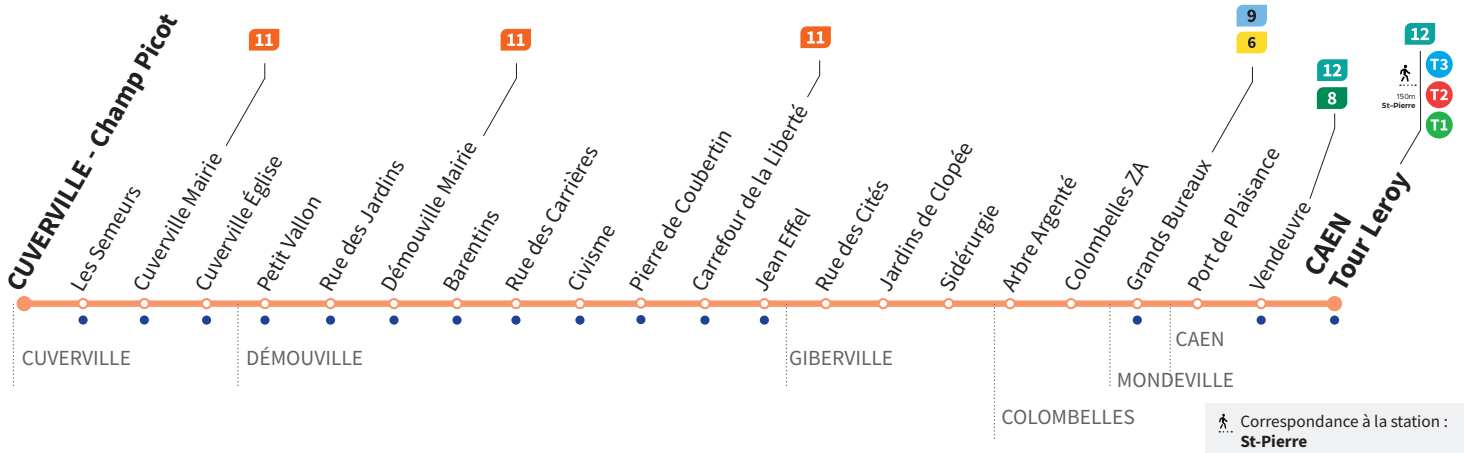

Horaires valables du lundi 29 juin au dimanche 30 août 2026*

La ligne 11 Express ne circule pas les samedis, dimanches et jours fériés.

Lundi à vendredi Direction → CAEN - Tour Leroy

Champ Picot	06:54	08:13	13:14
Cuverville Église	06:57	08:16	13:17
Démouville Mairie	07:00	08:19	13:21
Carrefour de la Liberté	07:05	08:24	13:26
Sidérurgie	07:08	08:27	13:28
Colombelles ZA	07:12	08:31	13:32
Grands Bureaux	07:15	08:35	13:35
Port de Plaisance	07:21	08:41	13:41
Tour Leroy	07:25	08:45	13:45

Lundi à vendredi Direction → CUVERVILLE - Champ Picot

Tour Leroy	07:30	12:30	17:00	18:10	19:20
Port de Plaisance	07:33	12:33	17:03	18:13	19:23
Grands Bureaux	07:39	12:39	17:11	18:20	19:29
Colombelles ZA	07:42	12:43	17:16	18:24	19:33
Sidérurgie	07:45	12:47	17:21	18:29	19:37
Carrefour de la Liberté	07:48	12:50	17:25	18:32	19:40
Démouville Mairie	07:54	12:56	17:32	18:39	19:46
Cuverville Église	07:58	13:00	17:36	18:43	19:50
Champ Picot	08:02	13:04	17:40	18:47	19:54