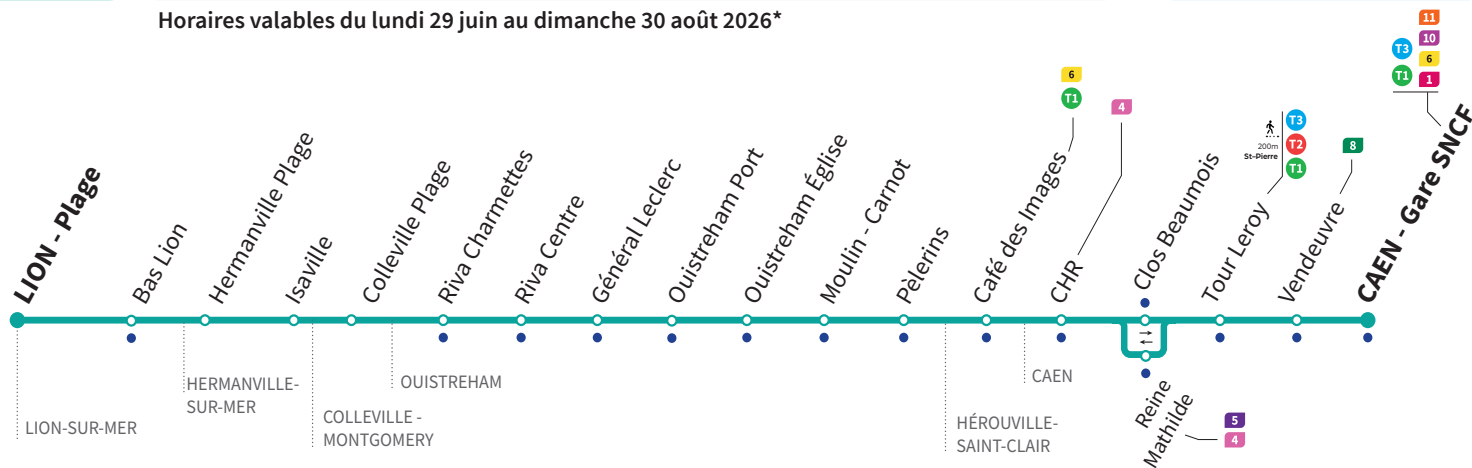

• Arrêt accessible dans les deux sens aux personnes à mobilité réduite.

Horaires valables du lundi 29 juin au dimanche 30 août 2026*

Correspondance à la station : **St-Pierre**

Lundi à vendredi Direction → LION - Plage

Gare SNCF	06:00	07:00	08:00	08:40	09:20	09:50	10:20	10:50	11:10	11:30	11:50	12:10	12:30	12:50	13:10	13:30
Vendeuve	06:04	07:04	08:05	08:46	09:26	09:56	10:26	10:55	11:15	11:35	11:55	12:15	12:35	12:55	13:15	13:35
Tour Leroy	06:06	07:06	08:07	08:48	09:28	09:58	10:28	10:57	11:17	11:37	11:57	12:17	12:37	12:57	13:17	13:37
Reine Mathilde	06:09	07:09	08:10	08:51	09:32	10:02	10:32	11:01	11:21	11:41	12:01	12:21	12:41	13:01	13:21	13:41
CHR	06:13	07:13	08:14	08:55	09:36	10:06	10:36	11:05	11:25	11:45	12:05	12:25	12:45	13:05	13:25	13:45
Café des Images	06:18	07:18	08:19	09:00	09:42	10:12	10:42	11:11	11:31	11:51	12:11	12:31	12:51	13:11	13:31	13:51
Ouistreham Eglise	06:31	07:32	08:34	09:15	09:57	10:27	10:57	11:26	11:46	12:06	12:26	12:46	13:06	13:26	13:46	14:06
Ouistreham Port	06:33	07:34	08:36	09:17	09:59	10:29	10:59	11:28	11:48	12:08	12:28	12:48	13:08	13:28	13:48	14:08
Riva Centre	06:36	07:38	08:40	09:21	10:03	10:33	11:03	11:32	11:52	12:12	12:32	12:52	13:12	13:32	13:52	14:12
Colleville Plage	06:39	07:41	08:43	09:24	10:06	10:36	11:06	11:35	11:55	12:15	12:35	12:55	13:15	13:35	13:55	14:16
Hermanville Plage	06:42	07:44	08:46	09:28	10:10	10:40	11:10	11:39	11:59	12:19	12:39	12:59	13:19	13:39	13:59	14:20
Lion Plage	06:46	07:48	08:50	09:32	10:14	10:44	11:14	11:43	12:03	12:23	12:43	13:03	13:23	13:43	14:03	14:24

Gare SNCF	13:50	14:10	14:30	14:50	15:10	15:40	16:10	16:40	17:10	17:40	18:10	19:15	20:20	22:15	0:50
Vendeuve	13:55	14:15	14:35	14:55	15:15	15:45	16:15	16:46	17:16	17:46	18:16	19:20	20:24	22:19	0:54
Tour Leroy	13:57	14:17	14:37	14:57	15:17	15:47	16:17	16:48	17:18	17:48	18:18	19:22	20:26	22:21	0:56
Reine Mathilde	14:01	14:21	14:41	15:01	15:21	15:51	16:22	16:53	17:23	17:53	18:23	19:26	20:30	22:25	0:59
CHR	14:05	14:26	14:46	15:06	15:26	15:56	16:27	16:58	17:28	17:58	18:28	19:31	20:34	22:29	1:03
Café des Images	14:11	14:32	14:52	15:12	15:32	16:02	16:33	17:04	17:34	18:04	18:34	19:36	20:39	22:34	1:08
Ouistreham Eglise	14:26	14:47	15:07	15:27	15:47	16:17	16:48	17:19	17:49	18:19	18:49	19:51	20:53	22:47	1:21
Ouistreham Port	14:28	14:49	15:09	15:29	15:49	16:19	16:50	17:21	17:51	18:21	18:51	19:53	20:55	22:49	1:23
Riva Centre	14:32	14:53	15:13	15:33	15:53	16:24	16:55	17:25	17:55	18:25	18:54	19:56	20:58	22:52	1:26
Colleville Plage	14:36	14:57	15:17	15:37	15:57	16:28	16:59	17:29	17:59	18:29	18:57	19:59	21:01	22:55	1:29
Hermanville Plage	14:40	15:01	15:21	15:41	16:01	16:32	17:03	17:33	18:03	18:33	19:01	20:03	21:04	22:58	1:32
Lion Plage	14:44	15:05	15:25	15:45	16:05	16:37	17:08	17:38	18:08	18:37	19:05	20:07	21:08	23:02	1:36

circule uniquement le vendredi