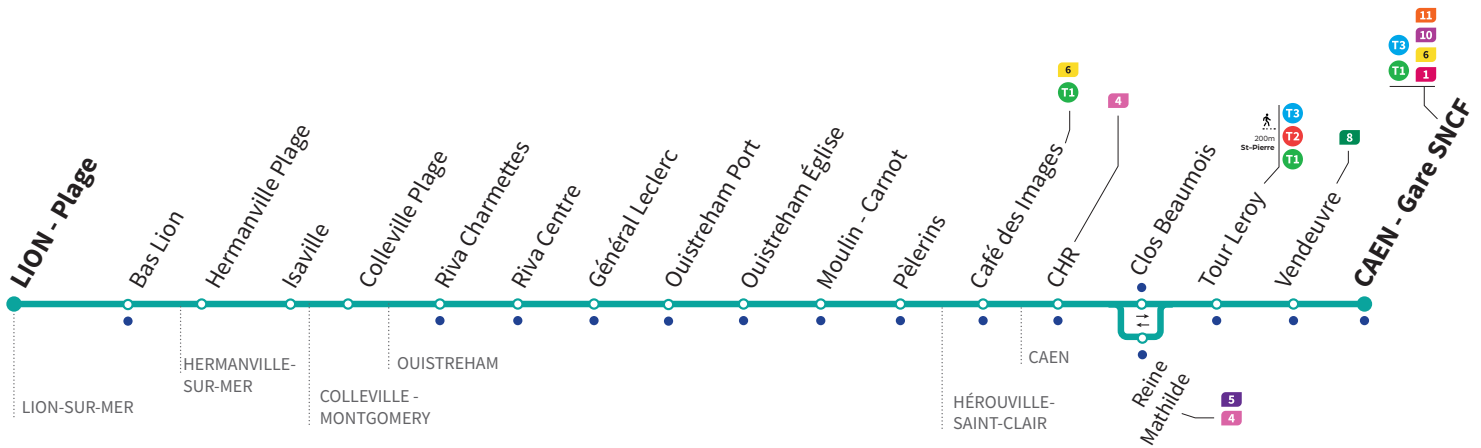

Horaires valables du lundi 29 juin au dimanche 30 août 2026*

Correspondance à la station : **St-Pierre**

Samedi Direction → CAEN - Gare SNCF

Lion Plage	06:01	06:58	07:28	07:55	08:57	09:56	10:26	10:56	11:26	11:56	12:26	12:56	13:25	13:55	14:25	14:55
Hermanville Plage	06:04	07:01	07:31	07:58	09:00	09:59	10:29	10:59	11:29	11:59	12:29	12:59	13:28	13:58	14:28	14:58
Colleville Plage	06:07	07:04	07:34	08:01	09:03	10:02	10:32	11:02	11:32	12:02	12:32	13:02	13:32	14:02	14:32	15:02
Riva Centre	06:10	07:08	07:38	08:05	09:07	10:06	10:36	11:06	11:36	12:06	12:36	13:06	13:36	14:06	14:36	15:06
Ouistreham Port	06:13	07:11	07:41	08:10	09:10	10:09	10:39	11:09	11:39	12:09	12:39	13:09	13:39	14:09	14:39	15:09
Ouistreham Église	06:14	07:13	07:43	08:12	09:12	10:11	10:41	11:11	11:41	12:11	12:41	13:11	13:41	14:11	14:41	15:11
Café des Images	06:28	07:27	07:57	08:26	09:26	10:25	10:55	11:25	11:55	12:25	12:55	13:25	13:55	14:25	14:55	15:25
CHR	06:32	07:32	08:02	08:31	09:31	10:30	11:00	11:30	12:00	12:30	13:00	13:30	14:00	14:30	15:00	15:30
Clos Beaumois	06:34	07:34	08:04	08:33	09:33	10:32	11:02	11:32	12:02	12:32	13:02	13:32	14:02	14:32	15:02	15:32
Tour Leroy	06:37	07:37	08:07	08:37	09:37	10:37	11:07	11:37	12:07	12:37	13:07	13:37	14:07	14:37	15:07	15:37
Vendeuivre	06:39	07:39	08:09	08:39	09:39	10:39	11:09	11:39	12:09	12:39	13:09	13:39	14:09	14:39	15:09	15:39
Gare SNCF	06:45	07:45	08:15	08:45	09:45	10:45	11:15	11:45	12:15	12:45	13:15	13:45	14:15	14:45	15:15	15:45

Lion Plage	15:23	15:53	16:22	16:52	17:13	17:33	17:55	18:15	18:35	18:57	19:11	19:32	20:04	21:21	23:51
Hermanville Plage	15:26	15:56	16:25	16:55	17:16	17:36	17:58	18:18	18:38	19:00	19:14	19:35	20:07	21:24	23:54
Colleville Plage	15:30	16:00	16:29	16:59	17:20	17:40	18:02	18:22	18:42	19:03	19:17	19:38	20:10	21:27	23:57
Riva Centre	15:34	16:04	16:33	17:03	17:24	17:44	18:06	18:26	18:46	19:07	19:21	19:42	20:14	21:30	0:00
Ouistreham Port	15:37	16:07	16:36	17:06	17:27	17:47	18:09	18:29	18:49	19:10	19:25	19:46	20:17	21:33	0:03
Ouistreham Église	15:39	16:09	16:38	17:08	17:29	17:49	18:11	18:31	18:51	19:12	19:27	19:48	20:18	21:34	0:04
Café des Images	15:54	16:24	16:53	17:23	17:43	18:03	18:25	18:45	19:05	19:26	19:41	20:02	20:32	21:48	0:18
CHR	15:59	16:29	16:58	17:28	17:48	18:08	18:30	18:50	19:10	19:31	19:46	20:07	20:37	21:52	0:22
Clos Beaumois	16:02	16:32	17:01	17:31	17:51	18:11	18:33	18:53	19:13	19:33	19:48	20:09	20:39	21:54	0:24
Tour Leroy	16:07	16:37	17:07	17:37	17:57	18:17	18:38	18:58	19:18	19:38	19:53	20:13	20:43	21:58	0:28
Vendeuivre	16:09	16:39	17:09	17:39	17:59	18:19	18:40	19:00	19:20	19:40	19:55	20:15	20:45	22:00	0:30
Gare SNCF	16:15	16:45	17:15	17:45	18:05	18:25	18:45	19:05	19:25	19:45	20:00	20:20	20:50	22:05	0:35