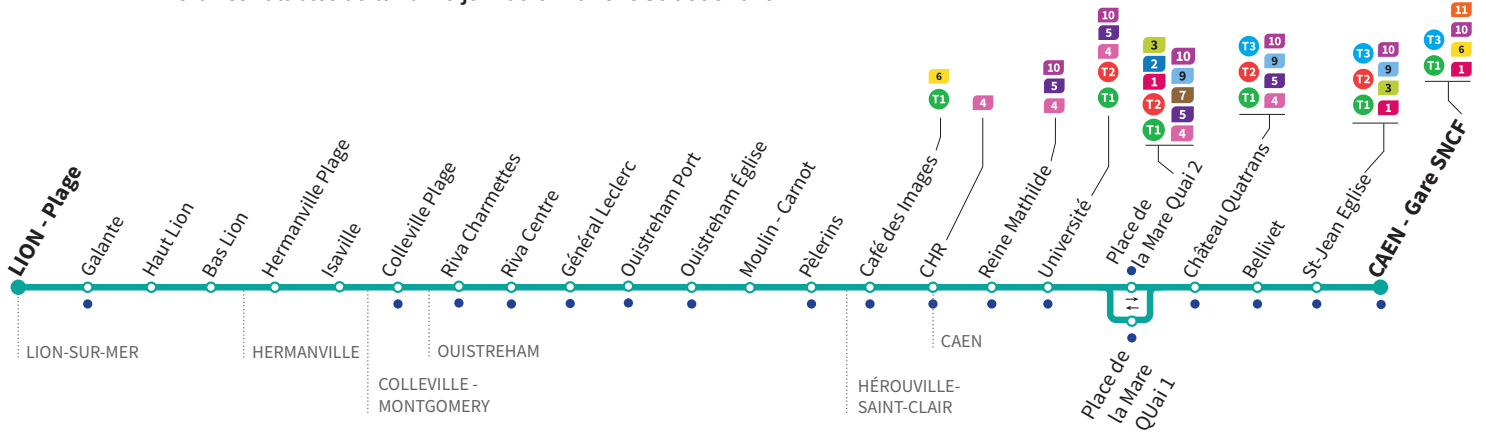

Horaires valables du lundi 29 juin au dimanche 30 août 2026*

Dimanches et fêtes : Direction → CAEN - Gare SNCF

Lion Plage	06:58	07:28	07:58	08:58	09:57	10:27	10:57	11:27	11:57	12:26	12:55	13:25	13:55	14:25	14:53	15:23
Hermanville Plage	07:01	07:31	08:01	09:01	10:00	10:30	11:00	11:30	12:00	12:29	12:58	13:28	13:58	14:28	14:57	15:27
Colleville Plage	07:04	07:34	08:04	09:04	10:03	10:33	11:03	11:33	12:03	12:32	13:01	13:31	14:01	14:31	15:01	15:31
Riva Centre	07:07	07:37	08:07	09:07	10:07	10:37	11:07	11:37	12:07	12:36	13:05	13:35	14:05	14:35	15:05	15:35
Ouistreham Port	07:10	07:40	08:10	09:10	10:10	10:40	11:10	11:40	12:10	12:39	13:09	13:39	14:09	14:39	15:09	15:39
Ouistreham Eglise	07:12	07:42	08:12	09:12	10:12	10:42	11:12	11:42	12:12	12:41	13:11	13:41	14:11	14:41	15:11	15:41
Café des Images	07:26	07:56	08:26	09:26	10:26	10:56	11:26	11:56	12:26	12:55	13:25	13:55	14:25	14:55	15:25	15:55
CHR	07:31	08:01	08:31	09:31	10:31	11:01	11:31	12:01	12:31	13:00	13:30	14:00	14:30	15:00	15:30	16:00
Clos Beaumois	07:33	08:03	08:33	09:33	10:33	11:03	11:33	12:03	12:33	13:02	13:32	14:02	14:32	15:02	15:32	16:02
Université	07:35	08:05	08:35	09:35	10:35	11:05	11:35	12:05	12:35	13:05	13:35	14:05	14:35	15:05	15:35	16:05
Bellivet	07:40	08:10	08:40	09:40	10:40	11:10	11:40	12:10	12:40	13:10	13:40	14:10	14:40	15:10	15:40	16:10
Gare SNCF	07:45	08:15	08:45	09:45	10:45	11:15	11:45	12:15	12:45	13:15	13:45	14:15	14:45	15:15	15:45	16:15

Lion Plage	15:53	16:23	16:53	17:13	17:34	17:54	18:14	18:35	18:55	19:10	19:32	20:05	21:06
Hermanville Plage	15:57	16:27	16:57	17:17	17:37	17:57	18:17	18:38	18:58	19:13	19:35	20:08	21:09
Colleville Plage	16:01	16:31	17:01	17:21	17:41	18:01	18:21	18:41	19:01	19:16	19:38	20:11	21:12
Riva Centre	16:05	16:35	17:05	17:25	17:45	18:05	18:25	18:45	19:05	19:20	19:42	20:15	21:15
Ouistreham Port	16:09	16:39	17:09	17:29	17:49	18:09	18:29	18:49	19:09	19:24	19:46	20:18	21:18
Ouistreham Eglise	16:11	16:41	17:11	17:31	17:51	18:11	18:31	18:51	19:11	19:26	19:48	20:19	21:19
Café des Images	16:25	16:55	17:25	17:45	18:05	18:25	18:45	19:05	19:25	19:40	20:02	20:32	21:32
CHR	16:30	17:00	17:30	17:50	18:10	18:30	18:50	19:10	19:30	19:45	20:06	20:36	21:36
Reine Mathilde	16:32	17:02	17:32	17:52	18:12	18:32	18:52	19:12	19:32	19:47	20:08	20:38	21:38
Université	16:35	17:05	17:35	17:55	18:15	18:35	18:55	19:15	19:35	19:50	20:10	20:40	21:40
Bellivet	16:40	17:10	17:40	18:00	18:20	18:40	19:00	19:20	19:40	19:55	20:15	20:45	21:45
Gare SNCF	16:45	17:15	17:45	18:05	18:25	18:45	19:05	19:25	19:45	20:00	20:20	20:50	21:50