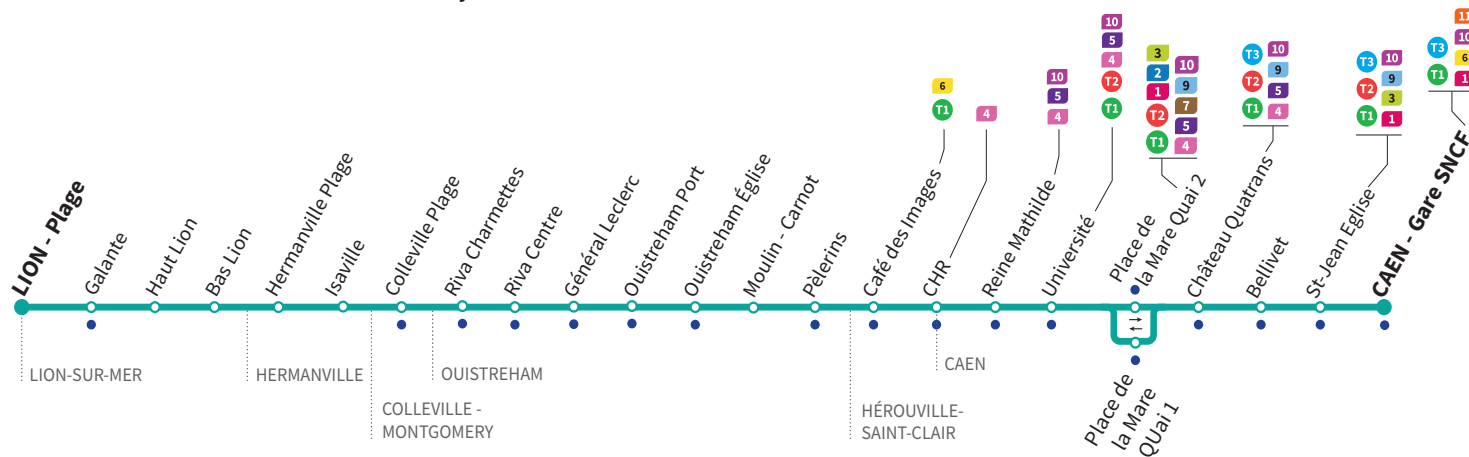

Horaires valables du lundi 29 juin au dimanche 30 août 2026*

Dimanches et fêtes : Direction → LION - Plage

Gare SNCF	07:00	08:00	08:40	09:20	09:50	10:20	10:50	11:10	11:30	11:50	12:10	12:30	12:50	13:10	13:30	13:50
Bellivet	07:06	08:06	08:46	09:26	09:57	10:27	10:57	11:18	11:38	11:58	12:18	12:38	12:58	13:16	13:36	13:56
Université	07:12	08:12	08:52	09:32	10:03	10:33	11:03	11:24	11:44	12:04	12:24	12:44	13:04	13:22	13:42	14:02
Reine Mathilde	07:14	08:14	08:54	09:34	10:05	10:35	11:05	11:26	11:46	12:06	12:26	12:46	13:06	13:24	13:44	14:04
CHR	07:17	08:17	08:57	09:37	10:08	10:38	11:08	11:29	11:49	12:09	12:29	12:49	13:09	13:27	13:47	14:07
Café des Images	07:22	08:22	09:02	09:42	10:13	10:43	11:14	11:35	11:55	12:15	12:35	12:55	13:15	13:33	13:53	14:13
Ouistreham Eglise	07:36	08:37	09:17	09:57	10:27	10:57	11:28	11:49	12:09	12:29	12:49	13:09	13:29	13:47	14:07	14:27
Ouistreham Port	07:38	08:39	09:19	09:59	10:29	10:59	11:30	11:51	12:11	12:31	12:51	13:11	13:31	13:49	14:09	14:29
Riva Centre	07:41	08:42	09:22	10:02	10:33	11:03	11:34	11:55	12:15	12:35	12:55	13:15	13:35	13:53	14:13	14:33
Colleville Plage	07:44	08:45	09:25	10:05	10:36	11:06	11:37	11:58	12:18	12:38	12:58	13:18	13:38	13:56	14:16	14:36
Hermanville Plage	07:47	08:48	09:29	10:09	10:40	11:10	11:41	12:02	12:22	12:42	13:02	13:22	13:42	14:00	14:20	14:40
Lion Plage	07:51	08:52	09:33	10:13	10:44	11:14	11:45	12:06	12:26	12:46	13:06	13:26	13:46	14:04	14:24	14:44

Gare SNCF	14:10	14:30	14:50	15:10	15:40	16:10	16:40	17:10	17:40	18:10	19:10	20:10	22:10
Bellivet	14:16	14:36	14:56	15:16	15:46	16:17	16:47	17:17	17:47	18:17	19:17	20:17	22:16
Université	14:22	14:42	15:02	15:22	15:52	16:23	16:53	17:23	17:53	18:23	19:23	20:23	22:22
Reine Mathilde	14:24	14:44	15:04	15:24	15:54	16:25	16:55	17:26	17:56	18:26	19:25	20:25	22:24
CHR	14:27	14:47	15:07	15:27	15:57	16:28	16:58	17:29	17:59	18:29	19:28	20:27	22:26
Café des Images	14:33	14:53	15:13	15:33	16:03	16:34	17:04	17:35	18:05	18:35	19:33	20:32	22:31
Ouistreham Eglise	14:47	15:07	15:27	15:47	16:18	16:49	17:19	17:50	18:20	18:49	19:47	20:46	22:45
Ouistreham Port	14:49	15:09	15:29	15:49	16:20	16:51	17:21	17:52	18:22	18:51	19:49	20:48	22:47
Riva Centre	14:53	15:13	15:33	15:53	16:24	16:55	17:25	17:56	18:26	18:54	19:52	20:51	22:50
Colleville Plage	14:56	15:16	15:36	15:57	16:28	16:59	17:29	18:00	18:30	18:57	19:55	20:54	22:53
Hermanville Plage	15:00	15:20	15:40	16:01	16:32	17:03	17:33	18:04	18:34	19:00	19:58	20:57	22:56
Lion Plage	15:04	15:24	15:44	16:05	16:36	17:07	17:37	18:08	18:38	19:04	20:02	21:01	23:00