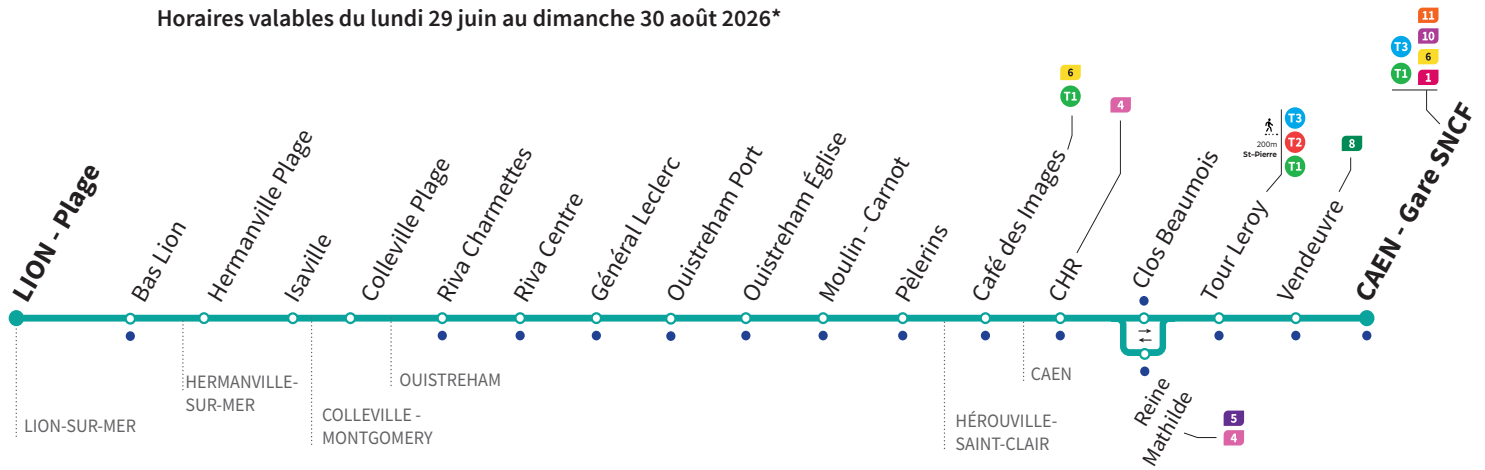

circule uniquement le vendredi

Horaires valables du lundi 29 juin au dimanche 30 août 2026*

Correspondance à la station : **St-Pierre**

Samedi Direction → CAEN - Gare SNCF

Lion Plage	06:01	06:58	07:28	07:55	08:57	09:56	10:26	10:56	11:26	11:56	12:26	12:56	13:25	13:55	14:25	14:55
Hermanville Plage	06:04	07:01	07:31	07:58	09:00	09:59	10:29	10:59	11:29	11:59	12:29	12:59	13:28	13:58	14:28	14:58
Colleville Plage	06:07	07:04	07:34	08:01	09:03	10:02	10:32	11:02	11:32	12:02	12:32	13:02	13:32	14:02	14:32	15:02
Riva Centre	06:10	07:08	07:38	08:05	09:07	10:06	10:36	11:06	11:36	12:06	12:36	13:06	13:36	14:06	14:36	15:06
Ouistreham Port	06:13	07:11	07:41	08:10	09:10	10:09	10:39	11:09	11:39	12:09	12:39	13:09	13:39	14:09	14:39	15:09
Ouistreham Église	06:14	07:13	07:43	08:12	09:12	10:11	10:41	11:11	11:41	12:11	12:41	13:11	13:41	14:11	14:41	15:11
Café des Images	06:28	07:27	07:57	08:26	09:26	10:25	10:55	11:25	11:55	12:25	12:55	13:25	13:55	14:25	14:55	15:25
CHR	06:32	07:32	08:02	08:31	09:31	10:30	11:00	11:30	12:00	12:30	13:00	13:30	14:00	14:30	15:00	15:30
Clos Beaumois	06:34	07:34	08:04	08:33	09:33	10:32	11:02	11:32	12:02	12:32	13:02	13:32	14:02	14:32	15:02	15:32
Tour Leroy	06:37	07:37	08:07	08:37	09:37	10:37	11:07	11:37	12:07	12:37	13:07	13:37	14:07	14:37	15:07	15:37
Vendeuivre	06:39	07:39	08:09	08:39	09:39	10:39	11:09	11:39	12:09	12:39	13:09	13:39	14:09	14:39	15:09	15:39
Gare SNCF	06:45	07:45	08:15	08:45	09:45	10:45	11:15	11:45	12:15	12:45	13:15	13:45	14:15	14:45	15:15	15:45

• Arrêt accessible dans les deux sens aux personnes à mobilité réduite.

Horaires valables du lundi 29 juin au dimanche 30 août 2026*

Correspondance à la station : **St-Pierre**

Samedi Direction → LION - Plage