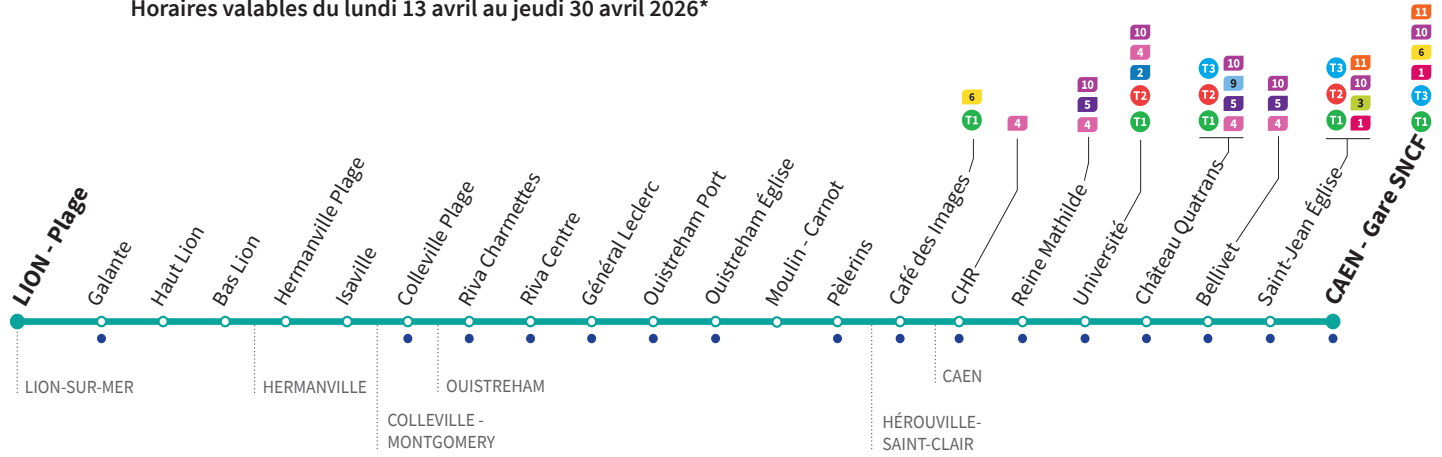

Horaires valables du lundi 13 avril au jeudi 30 avril 2026*

Dimanches et fêtes : Direction → LION - Plage

Gare SNCF	07:00	08:00	08:57	10:15	11:15	12:15	13:15	14:15	15:15	16:15	17:15	18:15	19:15	20:10	21:10
Bellivet	07:06	08:06	09:04	10:21	11:22	12:22	13:22	14:22	15:22	16:22	17:22	18:21	19:21	20:16	21:16
Université	07:11	08:13	09:11	10:27	11:27	12:27	13:28	14:28	15:28	16:28	17:29	18:28	19:26	20:21	21:20
Reine Mathilde	07:13	08:15	09:13	10:29	11:29	12:29	13:30	14:30	15:30	16:30	17:32	18:31	19:28	20:23	21:22
CHR	07:16	08:18	09:16	10:32	11:32	12:32	13:33	14:33	15:33	16:33	17:35	18:34	19:31	20:25	21:24
Café des Images	07:21	08:23	09:21	10:37	11:38	12:38	13:39	14:39	15:39	16:39	17:41	18:40	19:36	20:30	21:29
Ouistreham Église	07:35	08:37	09:35	10:52	11:53	12:53	13:53	14:53	15:53	16:54	17:56	18:54	19:50	20:44	21:43
Ouistreham Port	07:37	08:39	09:37	10:54	11:55	12:55	13:55	14:55	15:55	16:56	17:58	18:56	19:52	20:46	21:45
Riva Centre	07:40	08:42	09:40	10:57	11:58	12:58	13:58	14:58	15:58	16:59	18:01	18:59	19:55	20:49	21:48
Colleville Plage	07:43	08:45	09:43	11:00	12:01	13:01	14:01	15:01	16:02	17:03	18:05	19:02	19:58	20:52	21:51
Hermanville Plage	07:46	08:48	09:47	11:04	12:05	13:05	14:05	15:05	16:06	17:07	18:09	19:05	20:01	20:55	21:54
Lion Plage	07:52	08:54	09:53	11:11	12:12	13:12	14:12	15:12	16:13	17:14	18:16	19:11	20:07	21:01	22:00