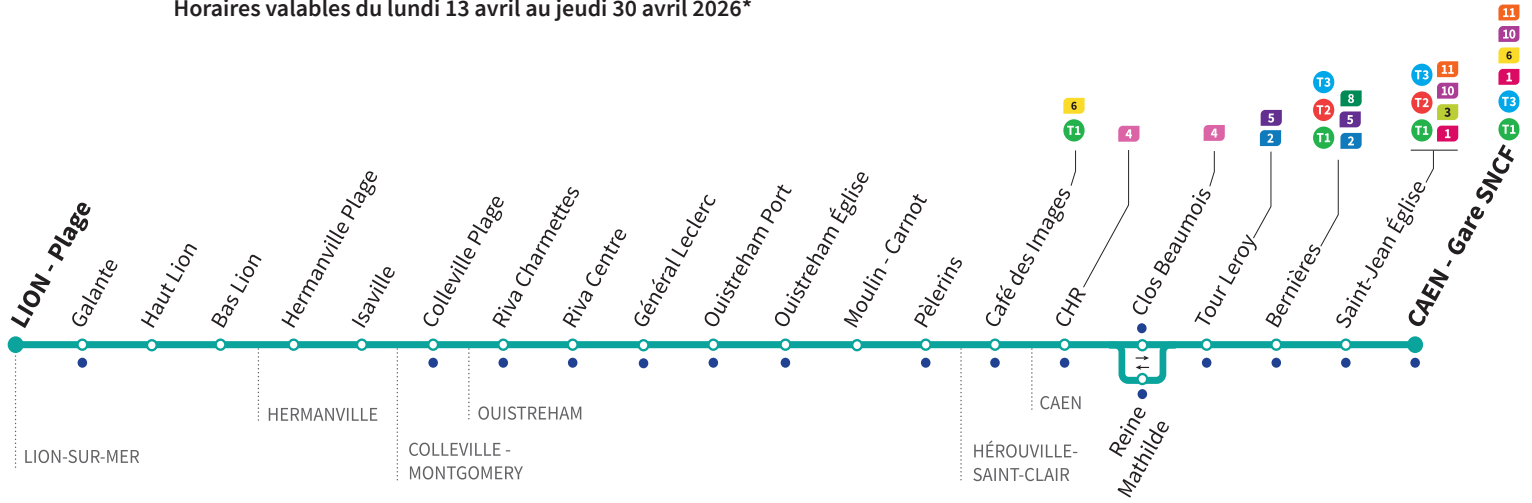

Horaires valables du lundi 13 avril au jeudi 30 avril 2026*

Samedi Direction → LION - Plage

Gare SNCF	06:30	07:15	08:00	09:00	09:40	10:10	10:40	11:10	11:40	12:10	12:40	13:10	13:40	14:10	14:40	15:10
Bernières	06:35	07:20	08:05	09:06	09:46	10:16	10:46	11:16	11:46	12:16	12:46	13:16	13:46	14:16	14:46	15:16
Tour Leroy	06:36	07:21	08:06	09:07	09:47	10:17	10:47	11:17	11:47	12:17	12:47	13:17	13:47	14:17	14:47	15:17
Reine Mathilde	06:39	07:24	08:09	09:10	09:50	10:20	10:50	11:20	11:50	12:20	12:50	13:20	13:50	14:20	14:50	15:20
CHR	06:42	07:27	08:12	09:13	09:53	10:23	10:53	11:23	11:53	12:23	12:53	13:23	13:53	14:24	14:54	15:24
Café des Images	06:47	07:32	08:17	09:19	09:59	10:29	10:59	11:29	11:59	12:29	12:59	13:29	13:59	14:30	15:00	15:30
Ouistreham Eglise	07:00	07:46	08:31	09:34	10:14	10:44	11:14	11:44	12:14	12:44	13:14	13:44	14:14	14:45	15:15	15:45
Ouistreham Port	07:02	07:48	08:33	09:36	10:16	10:46	11:16	11:46	12:16	12:46	13:16	13:46	14:16	14:47	15:17	15:47
Riva Centre	07:04	07:51	08:36	09:39	10:19	10:49	11:19	11:49	12:19	12:49	13:19	13:49	14:19	14:50	15:20	15:50
Colleville Plage	07:07	07:54	08:39	09:42	10:22	10:52	11:22	11:52	12:22	12:52	13:22	13:52	14:23	14:54	15:24	15:54
Hermanville Plage	07:10	07:57	08:42	09:46	10:26	10:56	11:26	11:56	12:26	12:56	13:26	13:56	14:27	14:58	15:28	15:58
Lion Plage	07:16	08:03	08:48	09:53	10:33	11:03	11:33	12:03	12:33	13:03	13:33	14:03	14:34	15:05	15:35	16:05

Gare SNCF	15:40	16:10	16:40	17:10	17:40	18:10	18:40	19:10	19:40	20:10	22:25	0:45
Bernières	15:46	16:17	16:47	17:17	17:47	18:17	18:47	19:17	19:46	20:16	22:30	0:49
Tour Leroy	15:47	16:18	16:48	17:18	17:48	18:18	18:48	19:18	19:47	20:17	22:31	0:50
Reine Mathilde	15:50	16:22	16:52	17:22	17:52	18:22	18:52	19:21	19:50	20:20	22:34	0:53
CHR	15:54	16:26	16:56	17:26	17:56	18:26	18:56	19:25	19:53	20:23	22:37	0:56
Café des Images	16:00	16:32	17:02	17:32	18:02	18:32	19:01	19:30	19:58	20:28	22:42	1:01
Ouistreham Eglise	16:15	16:47	17:17	17:47	18:17	18:47	19:16	19:45	20:13	20:42	22:55	1:14
Ouistreham Port	16:17	16:49	17:19	17:49	18:19	18:49	19:18	19:47	20:15	20:44	22:57	1:16
Riva Centre	16:20	16:52	17:22	17:52	18:22	18:52	19:21	19:50	20:18	20:47	22:59	1:18
Colleville Plage	16:24	16:56	17:26	17:56	18:26	18:55	19:24	19:53	20:21	20:50	23:02	1:21
Hermanville Plage	16:28	17:00	17:30	18:00	18:30	18:59	19:28	19:57	20:25	20:53	23:05	1:24
Lion Plage	16:36	17:08	17:38	18:08	18:37	19:06	19:35	20:04	20:32	21:00	23:11	1:30