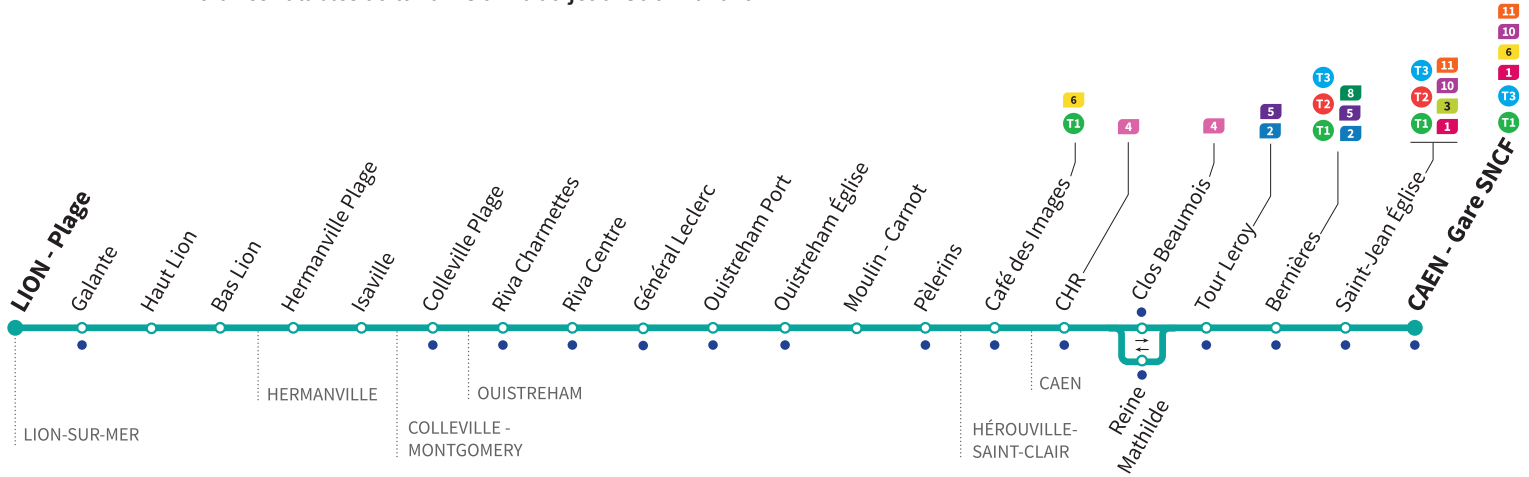

Horaires valables du lundi 13 avril au jeudi 30 avril 2026*

Lundi à vendredi : Direction → CAEN - Gare SNCF

Lion Plage	05:59	06:24	06:40	06:55	07:06	07:30	07:52	08:18	08:38	08:58	09:36	10:16	10:56	11:36	12:16	12:55
Hermanville Plage	06:04	06:29	06:46	07:01	07:12	07:36	07:58	08:24	08:44	09:04	09:42	10:22	11:02	11:42	12:22	13:01
Colleville Plage	06:07	06:32	06:49	07:04	07:15	07:40	08:01	08:27	08:47	09:07	09:46	10:26	11:06	11:46	12:26	13:05
Riva Centre	06:10	06:35	06:53	07:08	07:19	07:44	08:05	08:31	08:51	09:11	09:50	10:30	11:10	11:50	12:30	13:09
Ouistreham Port	06:13	06:38	06:56	07:11	07:23	07:48	08:09	08:34	08:54	09:14	09:54	10:34	11:14	11:54	12:34	13:13
Ouistreham Eglise	06:14	06:39	06:58	07:13	07:25	07:50	08:11	08:36	08:56	09:16	09:56	10:36	11:16	11:56	12:36	13:15
Café des Images	06:28	06:53	07:12	07:27	07:40	08:05	08:25	08:50	09:10	09:30	10:10	10:50	11:30	12:10	12:50	13:30
CHR	06:33	06:58	07:17	07:32	07:45	08:10	08:30	08:55	09:15	09:35	10:15	10:55	11:35	12:15	12:55	13:35
Clos Beaumois	06:35	07:00	07:19	07:34	07:47	08:12	08:32	08:57	09:17	09:37	10:17	10:57	11:37	12:17	12:57	13:37
Tour Leroy	06:38	07:03	07:22	07:37	07:51	08:16	08:36	09:01	09:21	09:41	10:21	11:01	11:41	12:21	13:01	13:41
Bernières	06:39	07:04	07:23	07:38	07:53	08:18	08:38	09:03	09:23	09:43	10:23	11:03	11:43	12:23	13:03	13:43
Gare SNCF	06:45	07:10	07:30	07:45	08:00	08:25	08:45	09:10	09:30	09:50	10:30	11:10	11:50	12:30	13:10	13:50