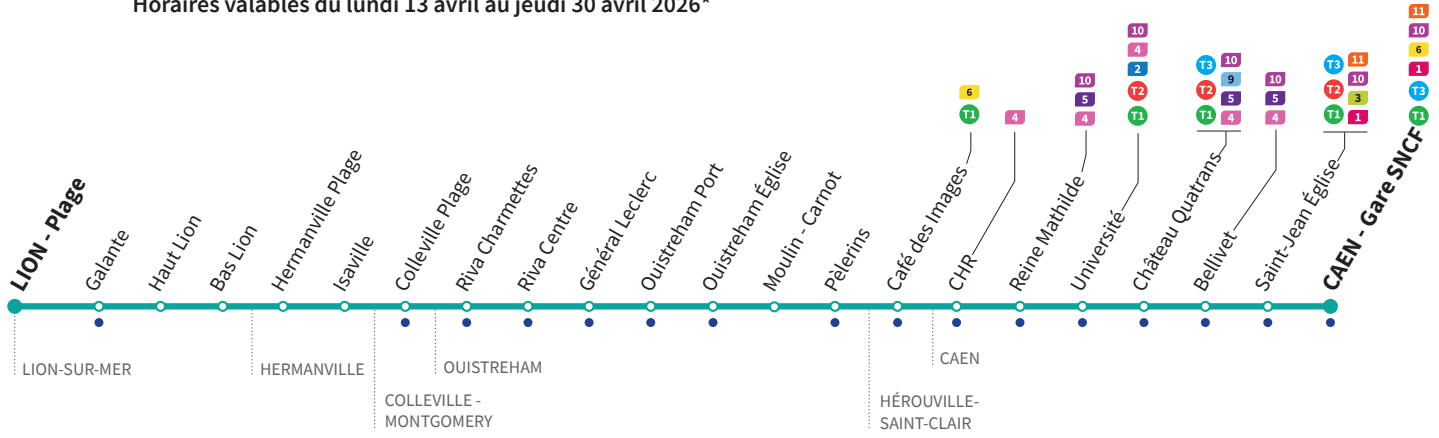

Horaires valables du lundi 13 avril au jeudi 30 avril 2026*

Dimanches et fêtes : Direction → CAEN - Gare SNCF

Lion Plage	07:02	08:02	09:02	09:59	10:59	11:59	12:58	13:57	14:54	15:54	16:54	17:56	18:57	20:02	21:07	22:15
Hermanville Plage	07:08	08:08	09:08	10:05	11:05	12:05	13:04	14:03	15:01	16:01	17:01	18:02	19:03	20:08	21:12	22:20
Colleville Plage	07:11	08:11	09:11	10:08	11:08	12:08	13:07	14:06	15:05	16:05	17:05	18:06	19:06	20:11	21:15	22:23
Riva Centre	07:14	08:14	09:14	10:12	11:12	12:12	13:11	14:10	15:09	16:09	17:09	18:10	19:10	20:15	21:18	22:26
Ouistreham Port	07:17	08:17	09:17	10:15	11:15	12:15	13:14	14:13	15:12	16:12	17:12	18:13	19:13	20:18	21:21	22:29
Ouistreham Église	07:18	08:18	09:18	10:17	11:17	12:17	13:16	14:15	15:14	16:14	17:14	18:15	19:15	20:19	21:22	22:30
Café des Images	07:32	08:32	09:32	10:31	11:31	12:31	13:30	14:29	15:28	16:28	17:28	18:29	19:29	20:32	21:35	22:43
CHR	07:37	08:37	09:37	10:36	11:36	12:36	13:35	14:34	15:33	16:33	17:33	18:34	19:34	20:36	21:39	22:47
Reine Mathilde	07:39	08:39	09:39	10:38	11:38	12:38	13:38	14:37	15:36	16:36	17:36	18:37	19:37	20:38	21:41	22:49
Université	07:41	08:41	09:41	10:40	11:40	12:40	13:40	14:39	15:38	16:38	17:38	18:39	19:39	20:40	21:43	22:51
Bellivet	07:45	08:45	09:45	10:45	11:45	12:45	13:45	14:44	15:44	16:44	17:44	18:44	19:44	20:45	21:47	22:55
Gare SNCF	07:50	08:50	09:50	10:50	11:50	12:50	13:50	14:50	15:50	16:50	17:50	18:50	19:50	20:50	21:52	23:00