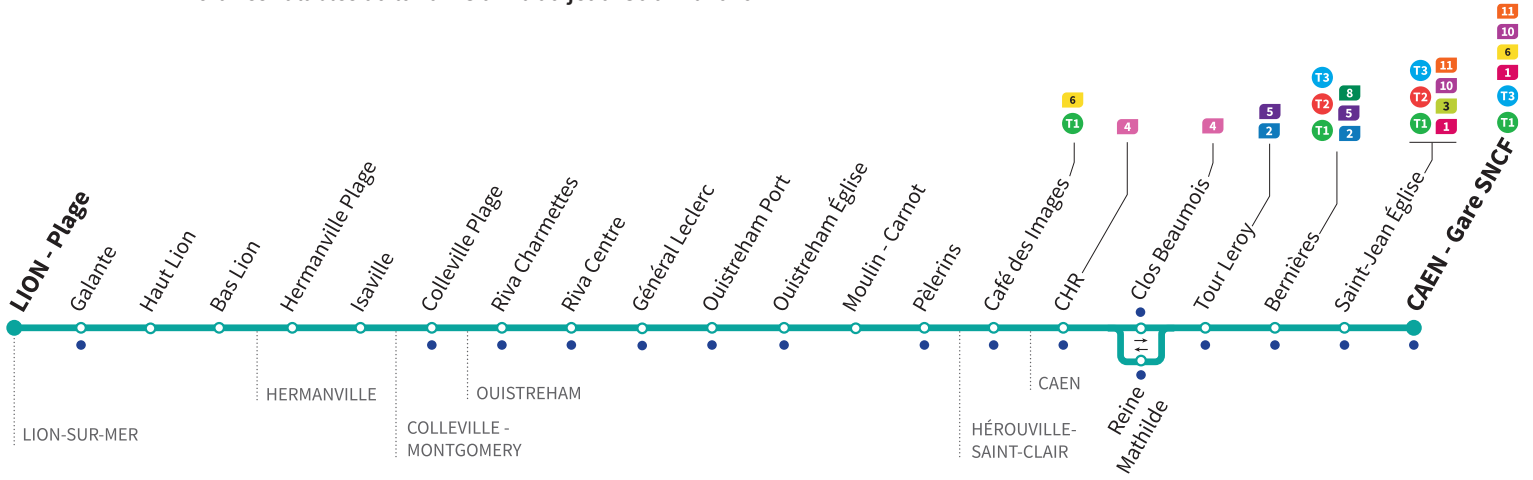

Horaires valables du lundi 13 avril au jeudi 30 avril 2026*

Samedi Direction → CAEN - Gare SNCF

Lion Plage	05:59	06:57	07:55	08:55	09:25	09:55	10:24	10:54	11:24	11:54	12:24	12:54	13:22	13:52	14:22	14:51
Hermanville Plage	06:05	07:03	08:01	09:01	09:31	10:01	10:30	11:00	11:30	12:00	12:30	13:00	13:28	13:58	14:28	14:57
Colleville Plage	06:08	07:06	08:04	09:04	09:34	10:04	10:33	11:03	11:33	12:03	12:33	13:03	13:32	14:02	14:32	15:01
Riva Centre	06:11	07:10	08:08	09:08	09:38	10:08	10:37	11:07	11:37	12:07	12:37	13:07	13:36	14:06	14:36	15:05
Ouistreham Port	06:14	07:13	08:13	09:11	09:41	10:11	10:40	11:10	11:40	12:10	12:40	13:10	13:39	14:09	14:39	15:08
Ouistreham Eglise	06:15	07:14	08:14	09:13	09:43	10:13	10:42	11:12	11:42	12:12	12:42	13:12	13:41	14:11	14:41	15:10
Café des Images	06:29	07:28	08:28	09:27	09:57	10:27	10:56	11:26	11:56	12:26	12:56	13:26	13:55	14:25	14:55	15:24
CHR	06:33	07:33	08:33	09:32	10:02	10:32	11:01	11:31	12:01	12:31	13:01	13:31	14:00	14:30	15:00	15:29
Clos Beaumois	06:35	07:35	08:35	09:34	10:04	10:34	11:03	11:33	12:03	12:33	13:03	13:33	14:02	14:32	15:02	15:31
Tour Leroy	06:38	07:38	08:38	09:37	10:07	10:37	11:06	11:36	12:06	12:36	13:06	13:36	14:06	14:36	15:06	15:35
Bernières	06:39	07:39	08:39	09:39	10:09	10:39	11:08	11:38	12:08	12:38	13:08	13:38	14:08	14:38	15:08	15:37
Gare SNCF	06:45	07:45	08:45	09:45	10:15	10:45	11:15	11:45	12:15	12:45	13:15	13:45	14:15	14:45	15:15	15:45

Lion Plage	15:19	15:49	16:19	16:49	17:20	17:50	18:20	18:52	19:25	19:57	20:27	21:29	23:49
Hermanville Plage	15:25	15:55	16:25	16:55	17:26	17:56	18:26	18:58	19:31	20:03	20:33	21:35	23:55
Colleville Plage	15:29	15:59	16:29	16:59	17:30	18:00	18:30	19:01	19:34	20:06	20:36	21:38	23:58
Riva Centre	15:33	16:03	16:33	17:03	17:34	18:04	18:34	19:05	19:38	20:10	20:40	21:41	0:01
Ouistreham Port	15:37	16:07	16:37	17:07	17:38	18:08	18:38	19:09	19:42	20:13	20:43	21:44	0:04
Ouistreham Eglise	15:39	16:09	16:39	17:09	17:40	18:10	18:40	19:11	19:44	20:14	20:44	21:45	0:05
Café des Images	15:54	16:24	16:54	17:24	17:54	18:24	18:54	19:25	19:58	20:28	20:58	21:59	0:19
CHR	15:59	16:29	16:59	17:29	17:59	18:29	18:59	19:30	20:03	20:33	21:03	22:03	0:23
Clos Beaumois	16:01	16:31	17:01	17:31	18:01	18:31	19:01	19:32	20:05	20:35	21:05	22:05	0:25
Tour Leroy	16:05	16:35	17:05	17:35	18:05	18:35	19:05	19:36	20:08	20:38	21:08	22:08	0:28
Bernières	16:07	16:37	17:07	17:37	18:07	18:37	19:07	19:38	20:09	20:39	21:09	22:09	0:29
Gare SNCF	16:15	16:45	17:15	17:45	18:15	18:45	19:15	19:45	20:15	20:45	21:15	22:15	0:35