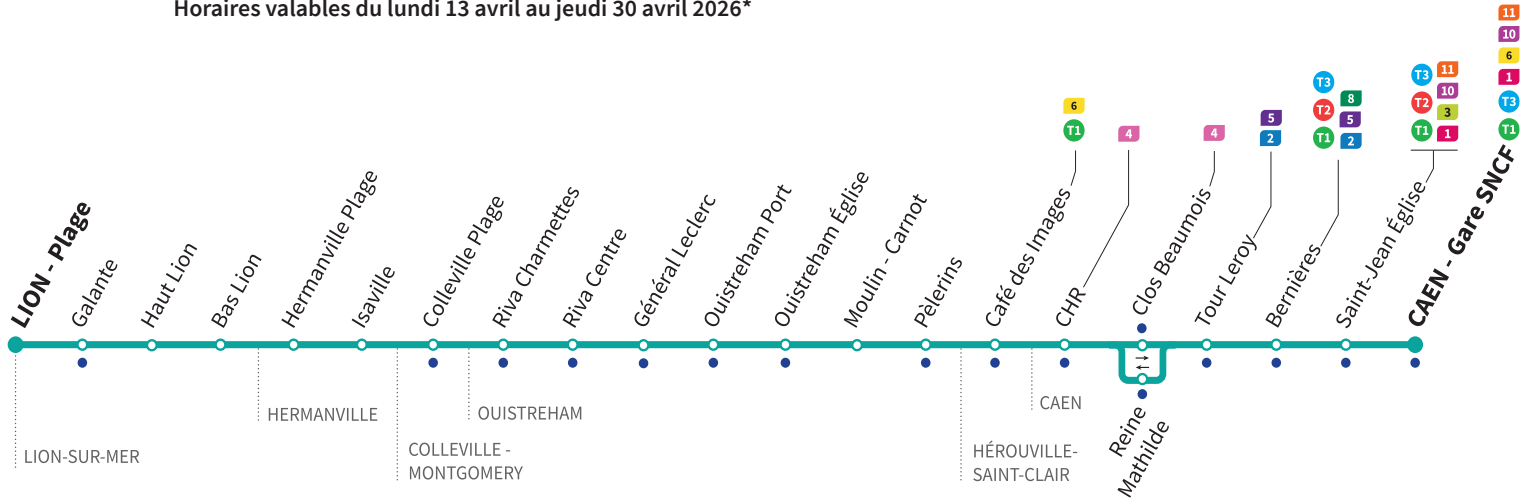

Horaires valables du lundi 13 avril au jeudi 30 avril 2026*

Lundi à vendredi Direction → LION - Plage

Gare SNCF	05:55	06:35	06:55	07:20	07:40	08:00	08:20	08:40	09:25	10:10	10:55	11:40	12:25	13:05	13:45	14:30
Bernières	06:00	06:39	06:59	07:26	07:47	08:07	08:27	08:47	09:32	10:17	11:02	11:47	12:32	13:12	13:52	14:37
Tour Leroy	06:01	06:40	07:00	07:27	07:48	08:08	08:28	08:48	09:33	10:18	11:03	11:48	12:33	13:13	13:53	14:38
Reine Mathilde	06:03	06:43	07:03	07:30	07:51	08:11	08:32	08:51	09:36	10:21	11:06	11:51	12:36	13:16	13:56	14:42
CHR	06:06	06:46	07:06	07:33	07:55	08:15	08:36	08:55	09:40	10:25	11:10	11:55	12:40	13:20	14:00	14:46
Café des Images	06:11	06:52	07:12	07:39	08:01	08:21	08:42	09:01	09:46	10:31	11:16	12:01	12:46	13:26	14:06	14:52
Ouistreham Église	06:25	07:06	07:26	07:53	08:15	08:35	08:56	09:16	10:01	10:46	11:31	12:16	13:01	13:41	14:21	15:07
Ouistreham Port	06:27	07:08	07:28	07:55	08:17	08:37	08:58	09:18	10:03	10:48	11:33	12:18	13:03	13:43	14:23	15:09
Riva Centre	06:30	07:11	07:31	07:58	08:20	08:40	09:01	09:21	10:06	10:51	11:36	12:21	13:06	13:46	14:26	15:12
Colleville Plage	06:33	07:14	07:34	08:01	08:23	08:43	09:04	09:24	10:09	10:55	11:40	12:25	13:09	13:49	14:30	15:16
Hermanville Plage	06:35	07:17	07:37	08:04	08:26	08:46	09:08	09:28	10:13	10:59	11:44	12:29	13:13	13:53	14:34	15:20
Lion Plage	06:41	07:23	07:43	08:10	08:32	08:52	09:14	09:35	10:20	11:06	11:51	12:36	13:20	14:00	14:41	15:27

Gare SNCF	15:10	15:45	16:05	16:25	16:45	17:05	17:25	17:45	18:05	18:25	18:45	19:15	19:45	20:20	22:25	0:45
Bernières	15:17	15:52	16:12	16:32	16:53	17:13	17:33	17:53	18:12	18:32	18:52	19:22	19:51	20:26	22:31	0:51
Tour Leroy	15:18	15:53	16:13	16:34	16:55	17:15	17:35	17:54	18:13	18:33	18:53	19:23	19:52	20:27	22:32	0:52
Reine Mathilde	15:22	15:57	16:18	16:39	16:59	17:19	17:39	17:59	18:17	18:37	18:56	19:26	19:55	20:30	22:35	0:55
CHR	15:26	16:01	16:22	16:44	17:04	17:24	17:44	18:03	18:21	18:41	19:00	19:30	19:58	20:33	22:38	0:58
Café des Images	15:32	16:08	16:29	16:51	17:11	17:31	17:51	18:10	18:27	18:47	19:06	19:36	20:04	20:39	22:43	1:03
Ouistreham Église	15:47	16:23	16:44	17:06	17:27	17:47	18:07	18:25	18:42	19:02	19:21	19:51	20:19	20:53	22:57	1:17
Ouistreham Port	15:49	16:25	16:46	17:08	17:29	17:49	18:09	18:27	18:44	19:04	19:23	19:53	20:21	20:55	22:59	1:19
Riva Centre	15:52	16:28	16:49	17:11	17:32	17:52	18:12	18:30	18:47	19:07	19:26	19:56	20:24	20:58	23:02	1:22
Colleville Plage	15:56	16:32	16:53	17:15	17:36	17:56	18:16	18:34	18:51	19:10	19:29	19:59	20:27	21:01	23:05	1:25
Hermanville Plage	16:00	16:36	16:57	17:19	17:40	18:00	18:20	18:38	18:55	19:14	19:33	20:03	20:31	21:05	23:09	1:29
Lion Plage	16:07	16:43	17:04	17:26	17:47	18:08	18:28	18:46	19:02	19:21	19:40	20:10	20:38	21:12	23:16	1:36

circule uniquement le vendredi